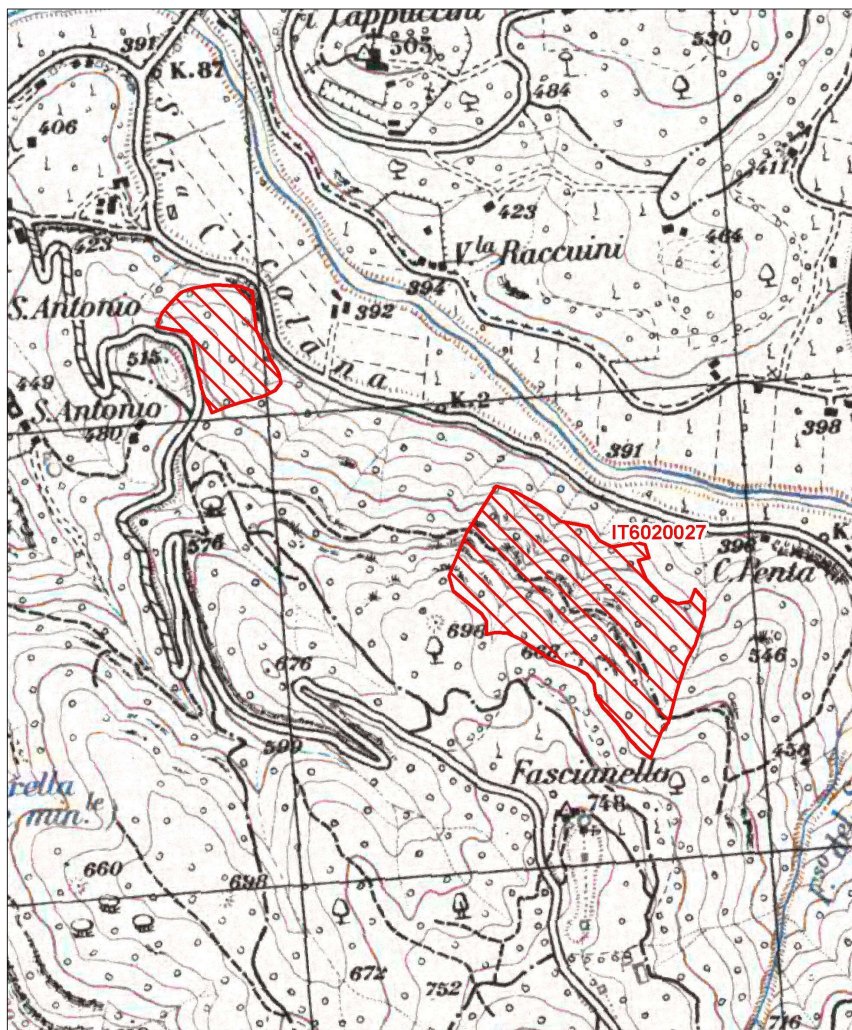

Regione: Lazio

Codice sito: IT6020027

Superficie (ha): 19

Denominazione: Formazioni a Buxus sempervirens del Reatino

Data di stampa: 06/12/2010

0 0.1 0.2 Km

Scala 1:10'000

Legenda

-  sito IT6020027
-  altri siti

Base cartografica: IGM 1:25'000