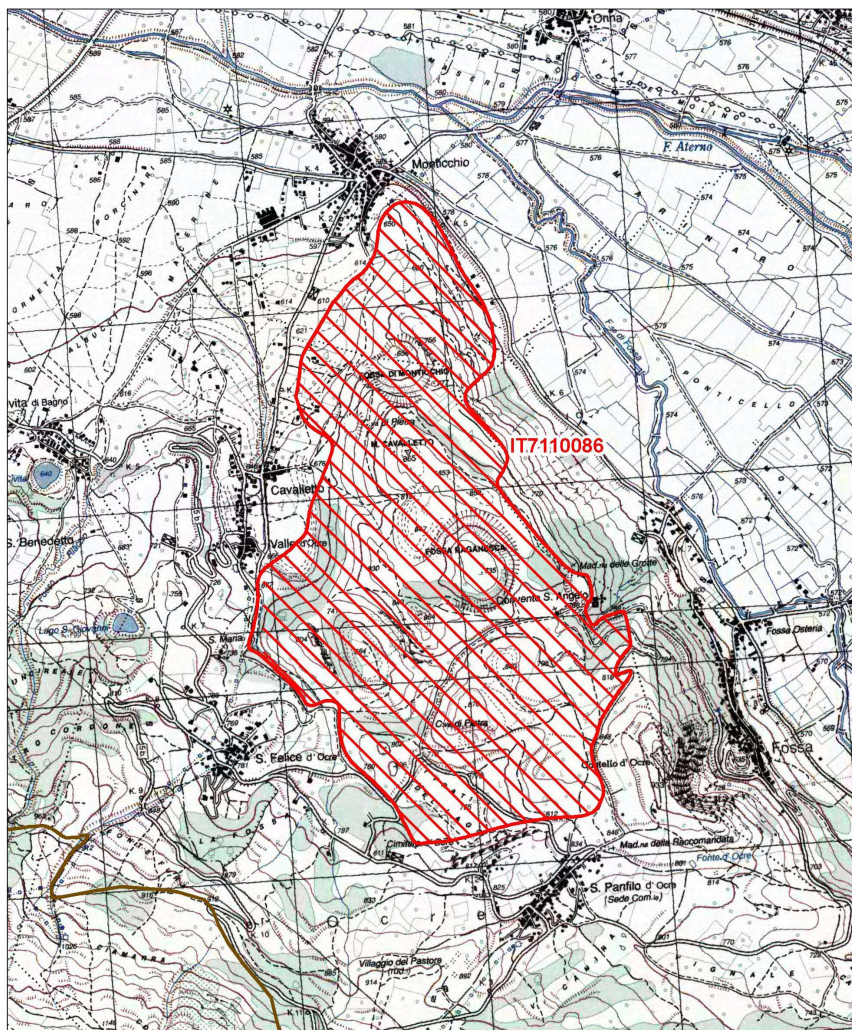

Regione: Abruzzo

Codice sito: IT7110086

Superficie (ha): 381

Denominazione: Doline di Ocre

Data di stampa: 06/12/2010

0 0.3 0.6 Km

Scala 1:25'000

Legenda

 sito IT7110086

 altri siti

Base cartografica: IGM 1:25'000