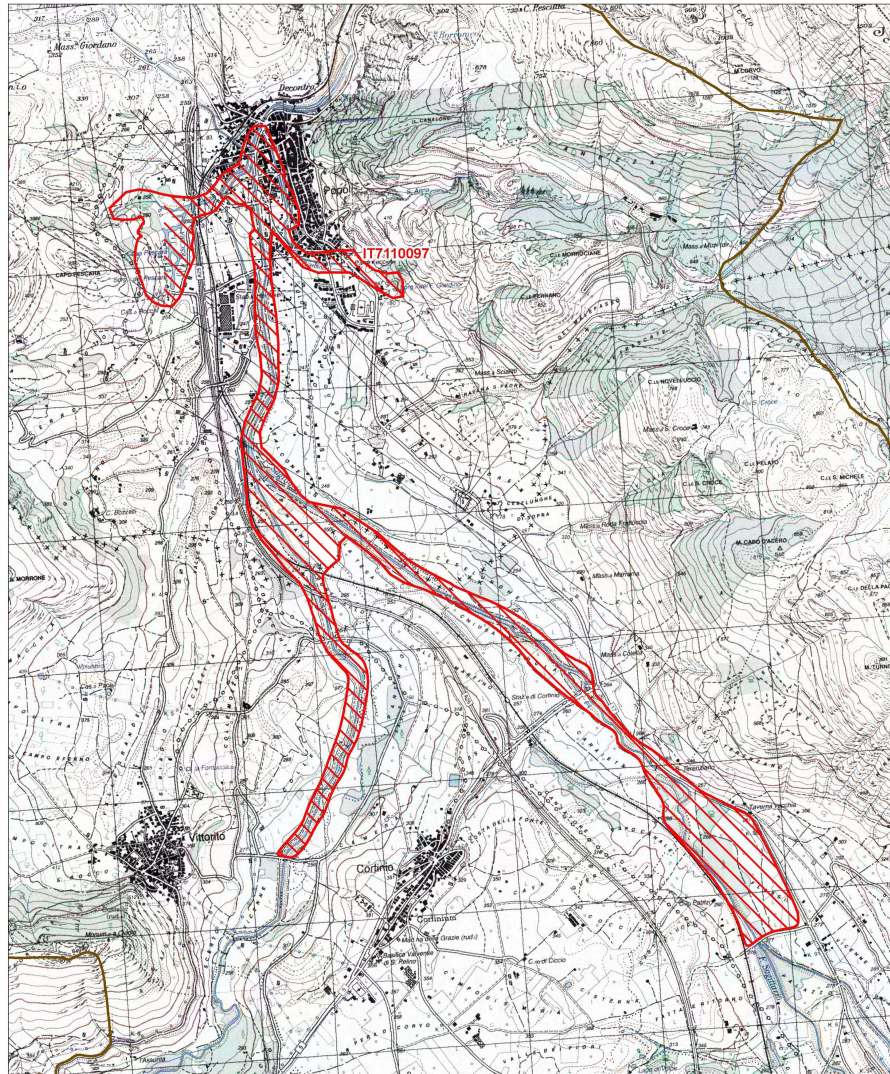

Regione: Abruzzo

Codice sito: IT7110097

Superficie (ha): 288

Denominazione: Fiumi Giardino - Sagittario - Aterno - Sorgenti del Pescara

Data di stampa: 06/12/2010

Scala 1:25'000

Legenda

- ▨ sito IT7110097
- ▭ altri siti

Base cartografica: IGM 1:25'000