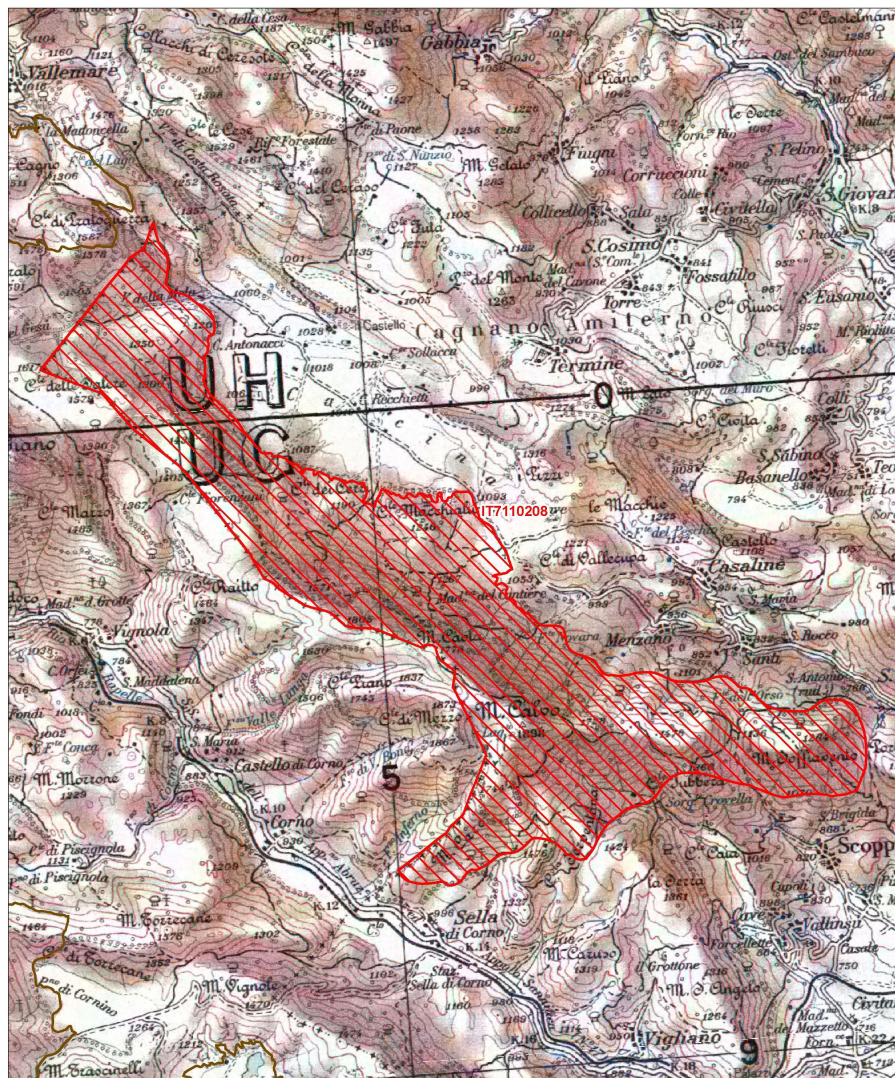

Regione: Abruzzo

Codice sito: IT7110208

Superficie (ha): 2709

Denominazione: Monte Calvo e Colle Macchialunga

Data di stampa: 06/12/2010

Scala 1:50'000

Legenda

 sito IT7110208

 altri siti

Base cartografica: IGM 1:100'000