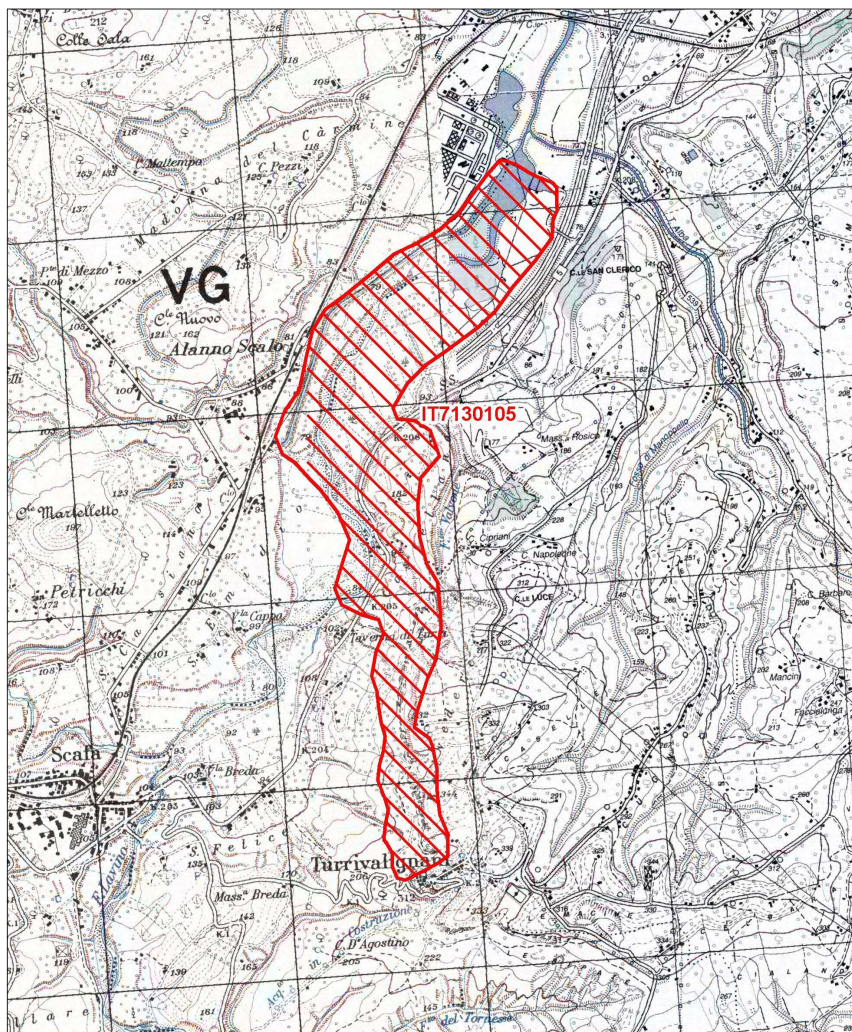

Regione: Abruzzo

Codice sito: IT7130105

Superficie (ha): 185

Denominazione: Rupe di Turrivalignani e Fiume Pescara

Data di stampa: 06/12/2010

 Km
0 0.1 0.2

Scala 1:25'000

Legenda

-  sito IT7130105
-  altri siti

Base cartografica: IGM 1:25'000