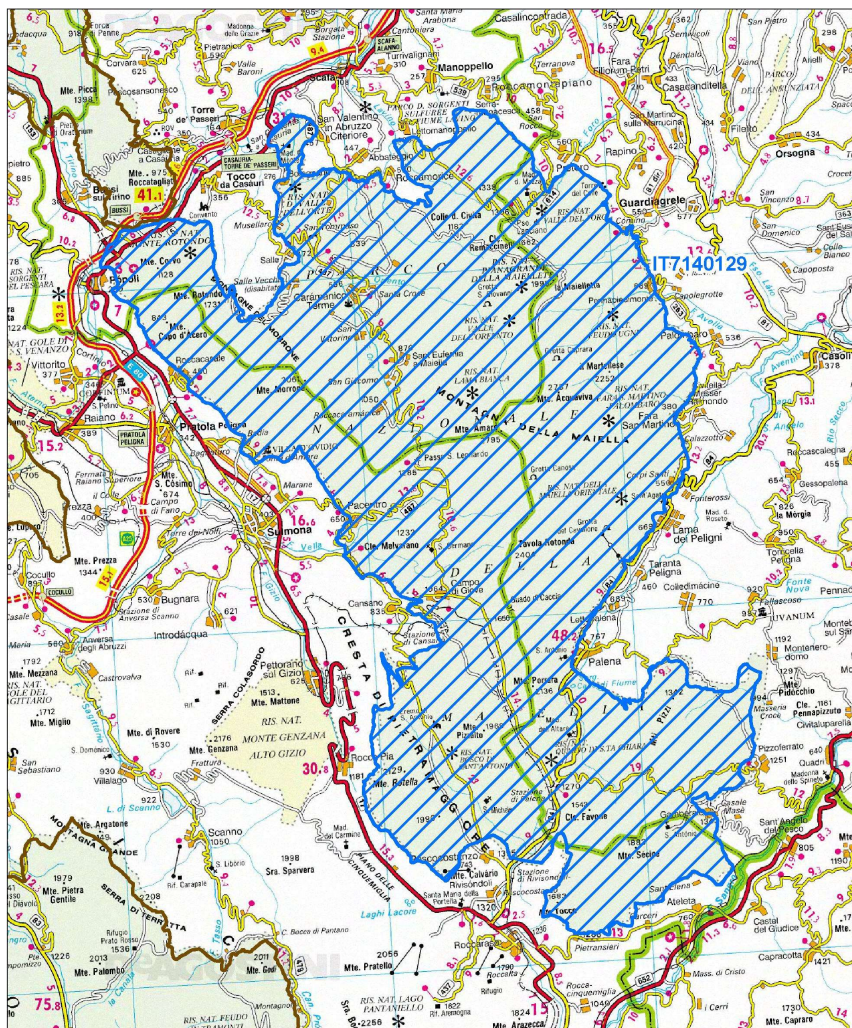

Regione: Abruzzo

Codice sito: IT7140129

Superficie (ha): 74082

Denominazione: Parco Nazionale della Maiella

Data di stampa: 29/11/2010

Scala 1:250'000

Legenda

 sito IT7140129

 altri siti

Base cartografica: De Agostini 1:250'000