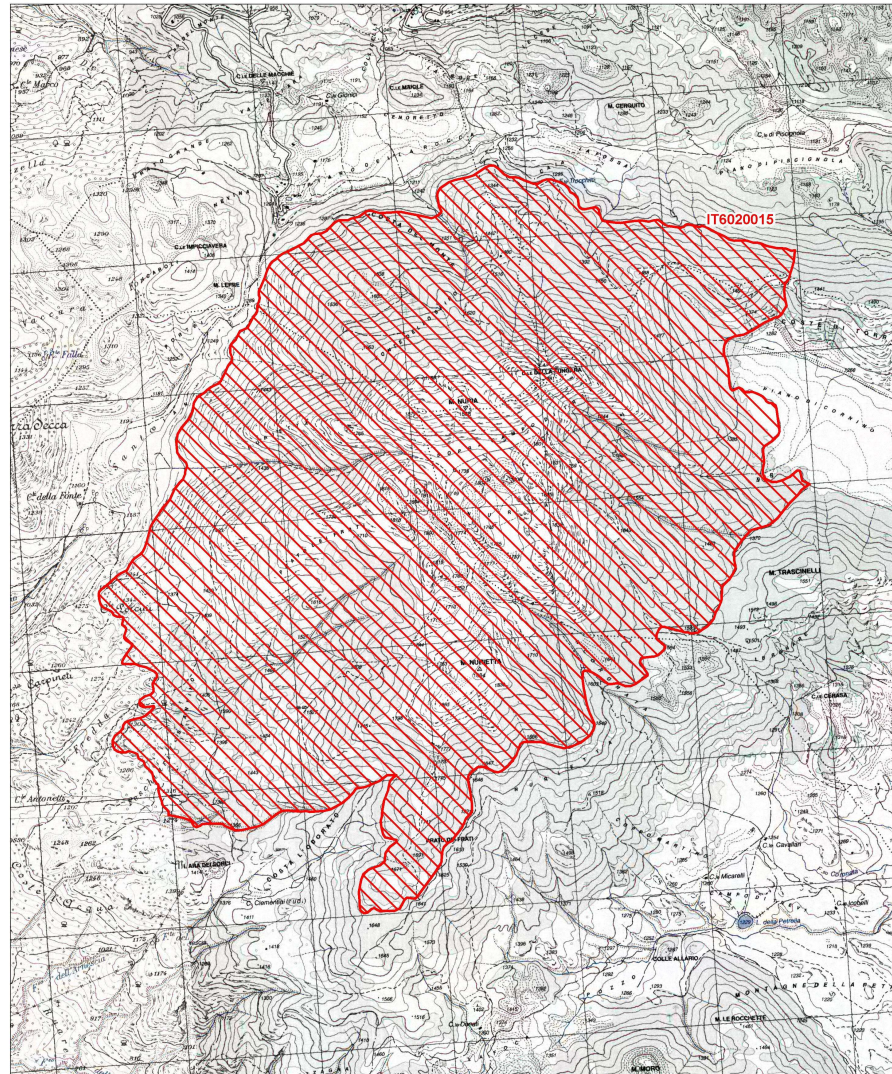

Regione: Lazio

Codice sito: IT6020015

Superficie (ha): 1800

Denominazione: Complesso del Monte Nuria

Data di stampa: 06/12/2010

Scala 1:25'000

Legenda

 sito IT6020015

 altri siti

Base cartografica: IGM 1:25'000