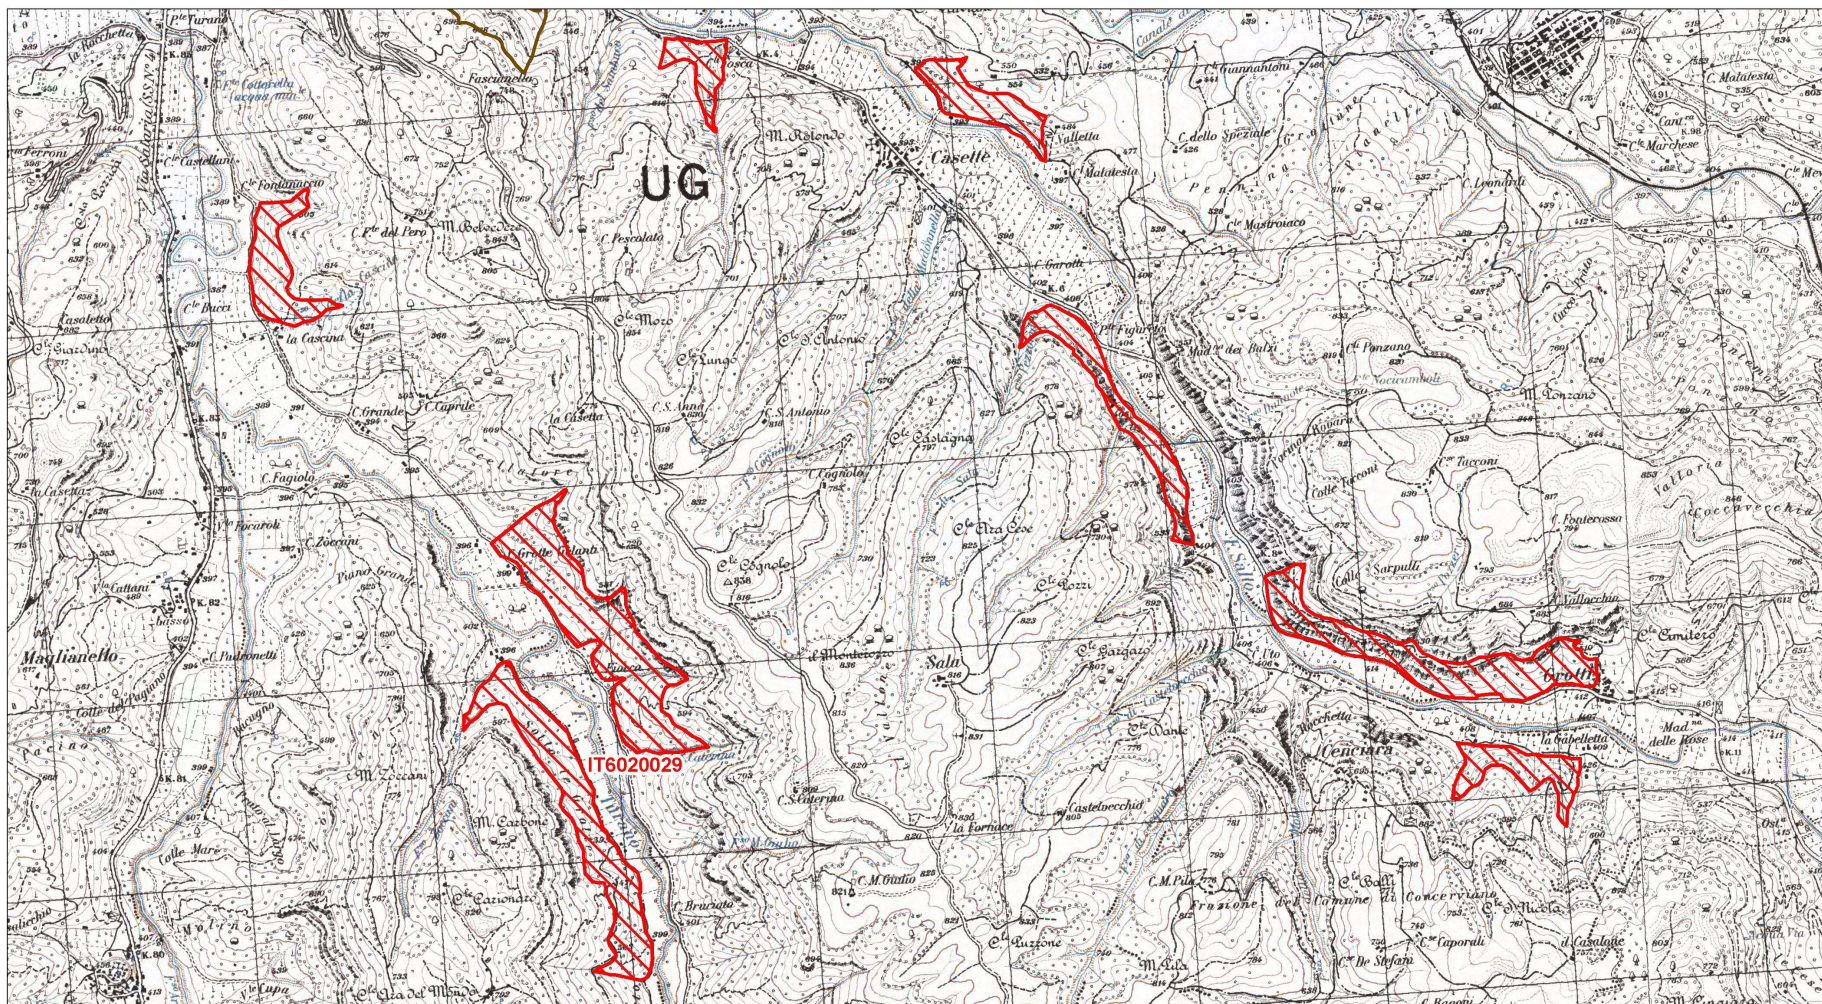

Regione: Lazio

Codice sito: IT6020029

Superficie (ha): 174

Denominazione: Pareti rocciose del Salto e del Turano

Data di stampa: 06/12/2010

Scala 1:25'000

Legenda

-  sito IT6020029
-  altri siti

Base cartografica: IGM 1:25'000