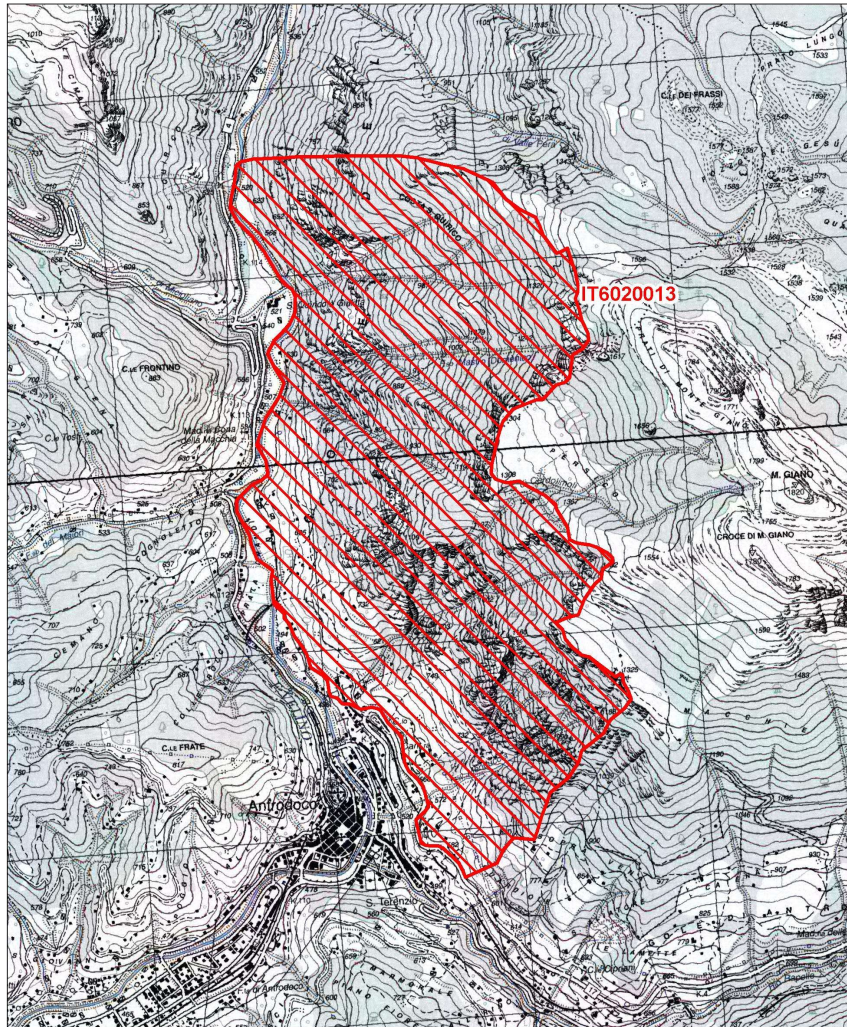

Regione: Lazio

Codice sito: IT6020013

Superficie (ha): 509

Denominazione: Gole del Velino

Data di stampa: 06/12/2010

Scala 1:25'000

**Legenda**

-  sito IT6020013
-  altri siti

Base cartografica: IGM 1:25'000