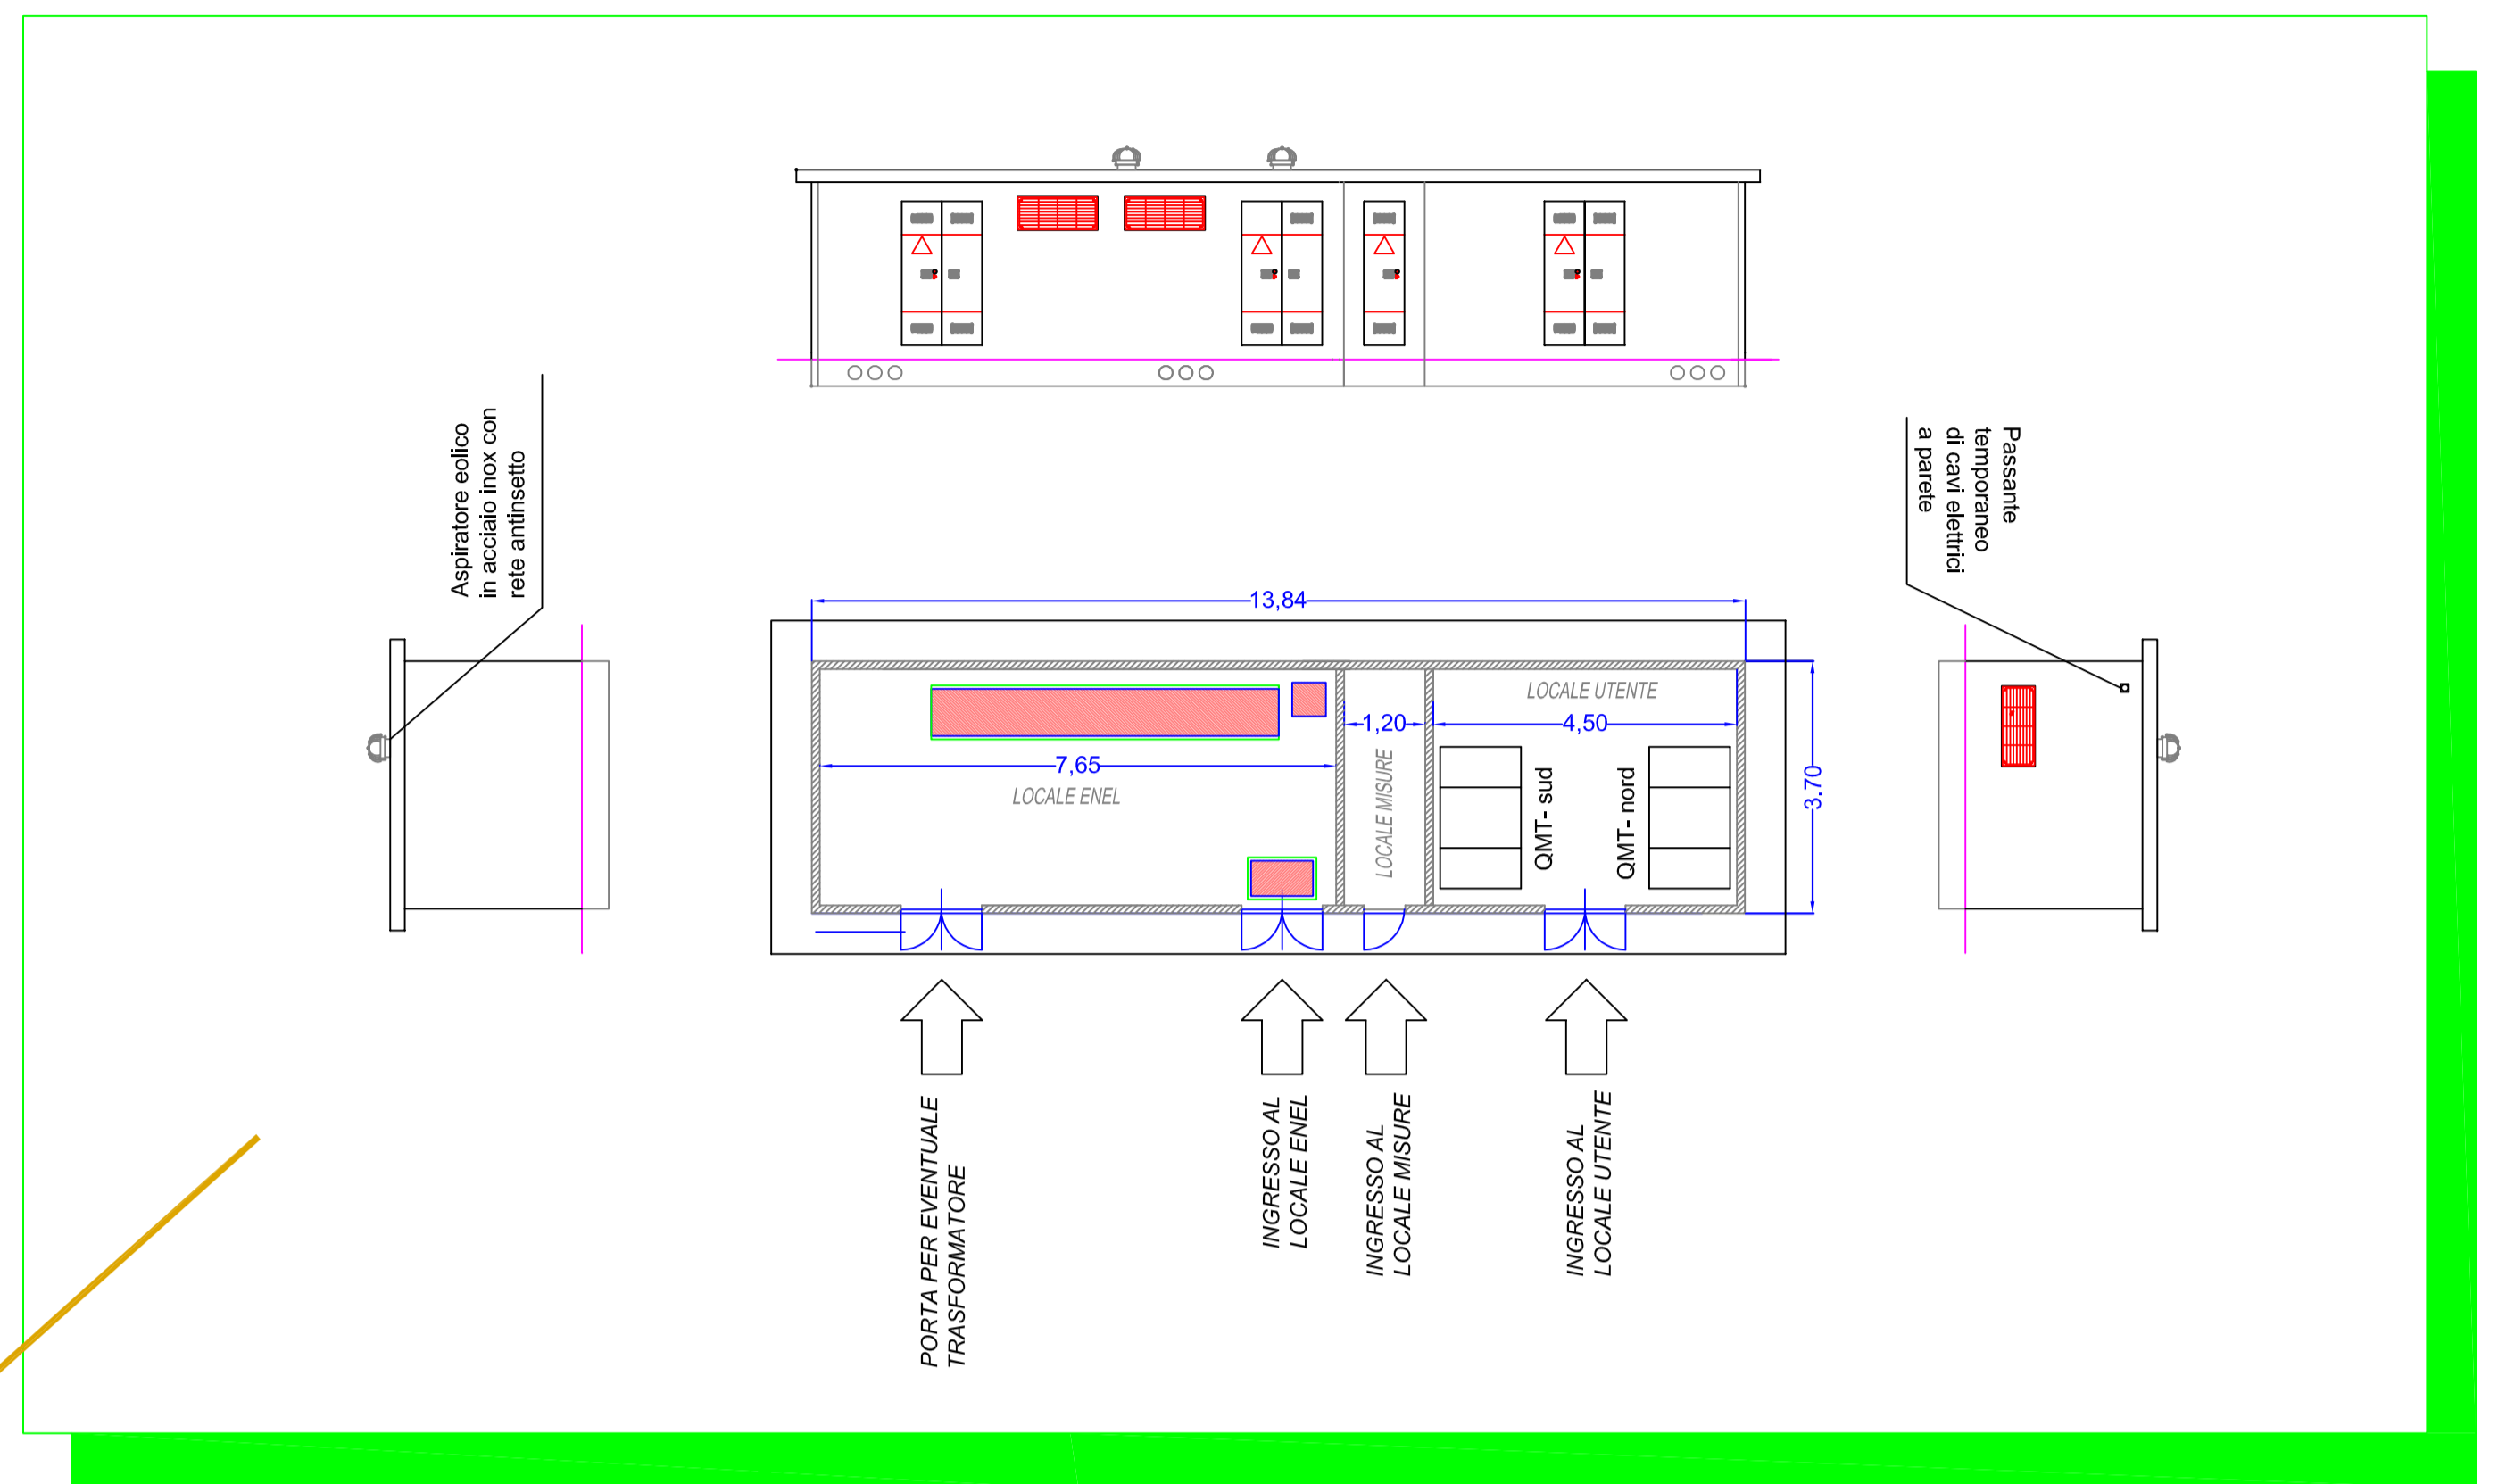

**PARTICOLARE VIA CAVI**

LINEA E CABINA AUTORIZZATE EX ART. 11 D.LGS. 115/2008 (IN FASE DI COMPLETAMENTO)

**VISTA AEREA PERCORSO LINEA MT E FIBRA OTTICA CENTRALE SUD**

CARTOGRAFIA PERCORSO RETE MT E FIBRA OTTICA CENTRALE SUD

**PLANIMETRIA E PROSPETTO CABINA DI CONSEGNA IN PROSSIMITA' SOTTOSTAZIONE AT/MT**

VISTA AEREA SOTTOSTAZIONE ENEL

**TELENERGIA** ALESSANDRIA TELERISCALDAMENTO  
 PROVINCIA DI ALESSANDRIA  
 COMUNE DI ALESSANDRIA

**COMPLETAMENTO DEL SISTEMA DI TELERISCALDAMENTO DELLA CITTÀ DI ALESSANDRIA**  
**PROGETTO DELLE OPERE OPERE DI CONNESSIONE ELETTRICHE**

Elaborato OCE V003  
**OPERE DI CONNESSIONE PERCORSO LINEA M.T. E F.O. CENTRALE SUD**  
 Codifica elaborato: S OCE V003  
 Versione: A - Emissione: Gennaio 2020  
 File: S\_OCE\_V003.A.pdf