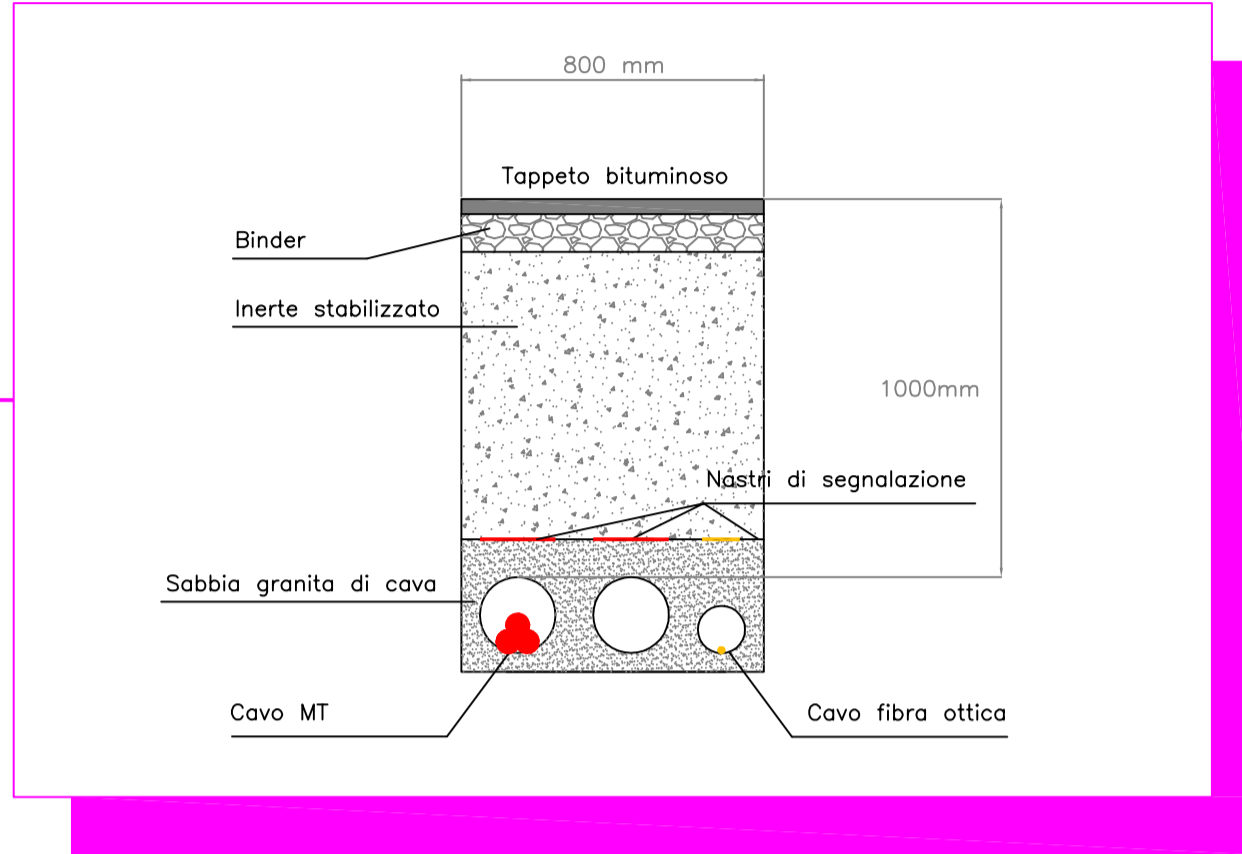

**PARTICOLARE VIA CAVI**

LINEA E CABINA AUTORIZZATE EX ART. 11 D.LGS. 115/2008 (IN FASE DI COMPLETAMENTO)

**VISTA AEREA PERCORSO LINEA MT E FIBRA OTTICA CENTRALE SUD**

CARTOGRAFIA PERCORSO RETE MT E FIBRA OTTICA CENTRALE SUD

**PLANIMETRIA E PROSPETTO CABINA DI CONSEGNA IN PROSSIMITA' SOTTOSTAZIONE AT/MT**

VISTA AEREA SOTTOSTAZIONE ENEL

**TELENERGIA** ALESSANDRIA TELERISCALDAMENTO  
 PROVINCIA DI ALESSANDRIA  
 COMUNE DI ALESSANDRIA

**COMPLETAMENTO DEL SISTEMA DI TELERISCALDAMENTO DELLA CITTÀ DI ALESSANDRIA**  
**PROGETTO DELLE OPERE OPERE DI CONNESSIONE ELETTRICHE**

Elaborato OCE V003  
**OPERE DI CONNESSIONE PERCORSO LINEA M.T. E F.O. CENTRALE SUD**  
 Codifica elaborato: S OCE V003  
 Versione: A - Emissione: Gennaio 2020  
 File: S\_OCE\_V003.A.pdf