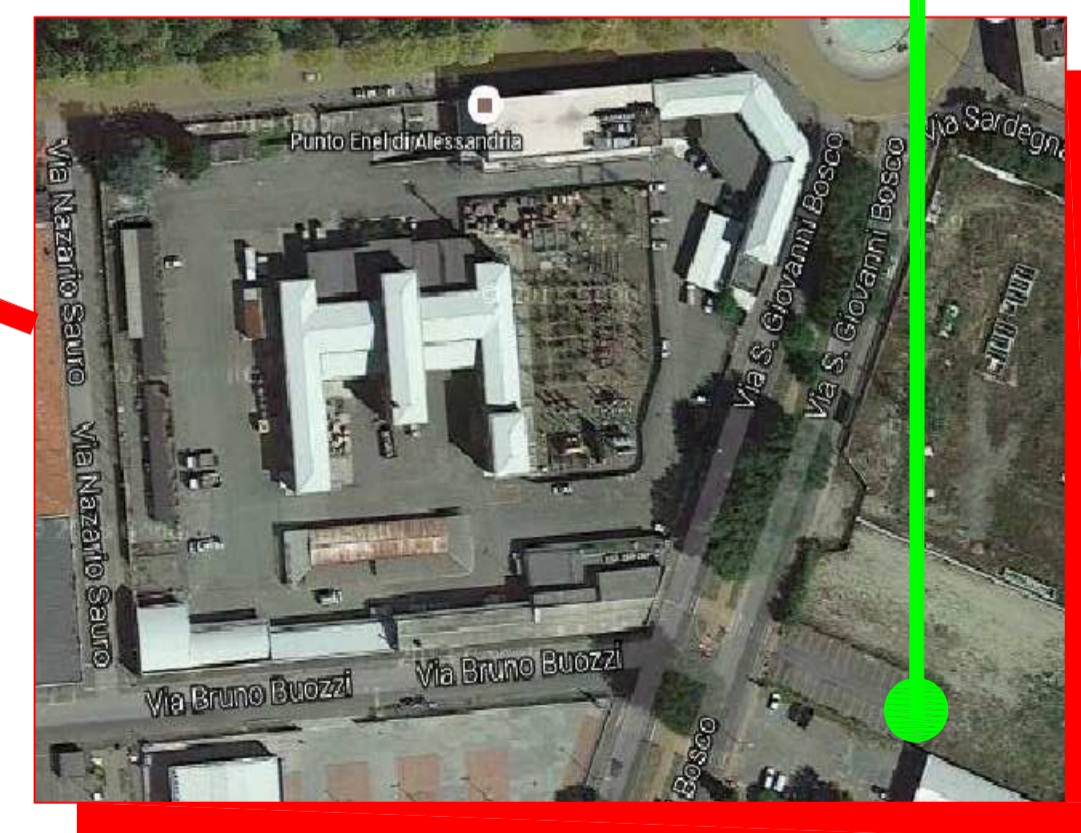

**PARTICOLARE VIA CAVI**

LINEA E CABINA AUTORIZZATE EX ART. 11 D.LGS. 115/2008 (IN FASE DI COMPLETAMENTO)

**VISTA AEREA PERCORSO LINEA MT E FIBRA OTTICA CENTRALE SUD**

CARTOGRAFIA PERCORSO RETE MT E FIBRA OTTICA CENTRALE SUD

**PLANIMETRIA E PROSPETTO CABINA DI CONSEGNA IN PROSSIMITA' SOTTOSTAZIONE AT/MT**

VISTA AEREA SOTTOSTAZIONE ENEL

**TELENERGIA** ALESSANDRIA TELERISCALDAMENTO  
 PROVINCIA DI ALESSANDRIA  
 COMUNE DI ALESSANDRIA