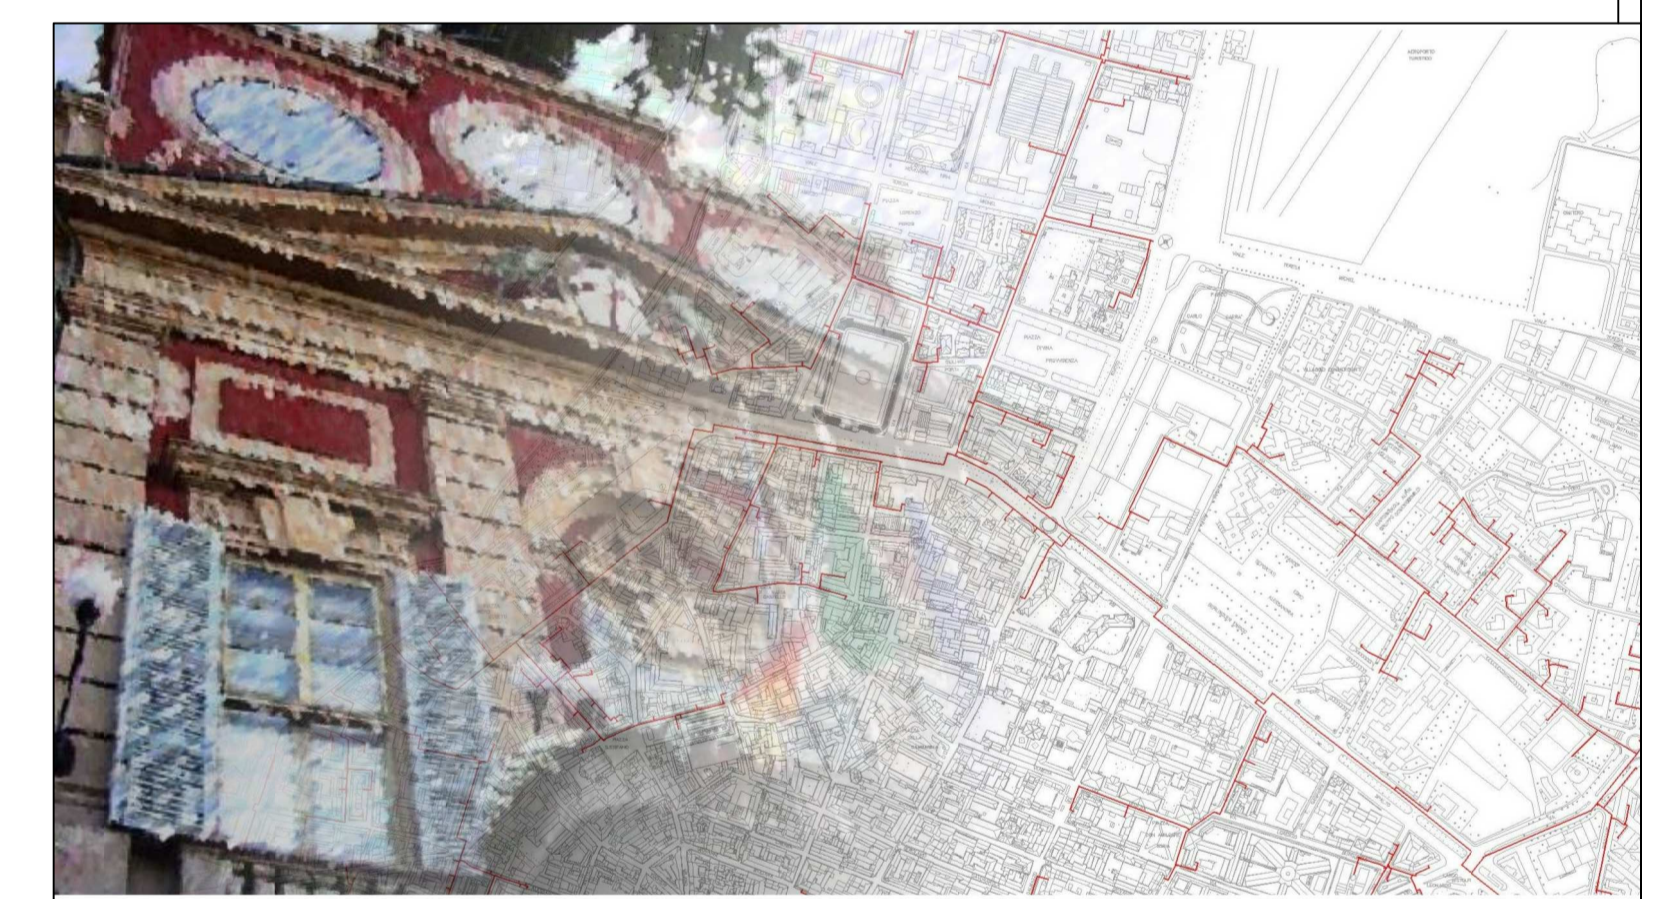

**PARTICOLARE VIA CAVI**

LINEA E CABINA AUTORIZZATE EX ART. 11 D.LGS. 115/2008 (IN FASE DI COMPLETAMENTO)

**VISTA AEREA PERCORSO LINEA MT E FIBRA OTTICA CENTRALE SUD**

CARTOGRAFIA PERCORSO RETE MT E FIBRA OTTICA CENTRALE SUD

**PLANIMETRIA E PROSPETTO CABINA DI CONSEGNA IN PROSSIMITA' SOTTOSTAZIONE AT/MT**

VISTA AEREA SOTTOSTAZIONE ENEL

**TELENERGIA** ALESSANDRIA TELERISCALDAMENTO  
 PROVINCIA DI ALESSANDRIA  
 COMUNE DI ALESSANDRIA

**COMPLETAMENTO DEL SISTEMA DI TELERISCALDAMENTO DELLA CITTÀ DI ALESSANDRIA**  
**PROGETTO DELLE OPERE OPERE DI CONNESSIONE ELETTRICHE**

Elaborato OCE V003  
**OPERE DI CONNESSIONE PERCORSO LINEA M.T. E F.O. CENTRALE SUD**  
 Codifica elaborato: S OCE V003  
 Versione: A - Emissione: Gennaio 2020  
 File: S\_OCE\_V003.A.pdf