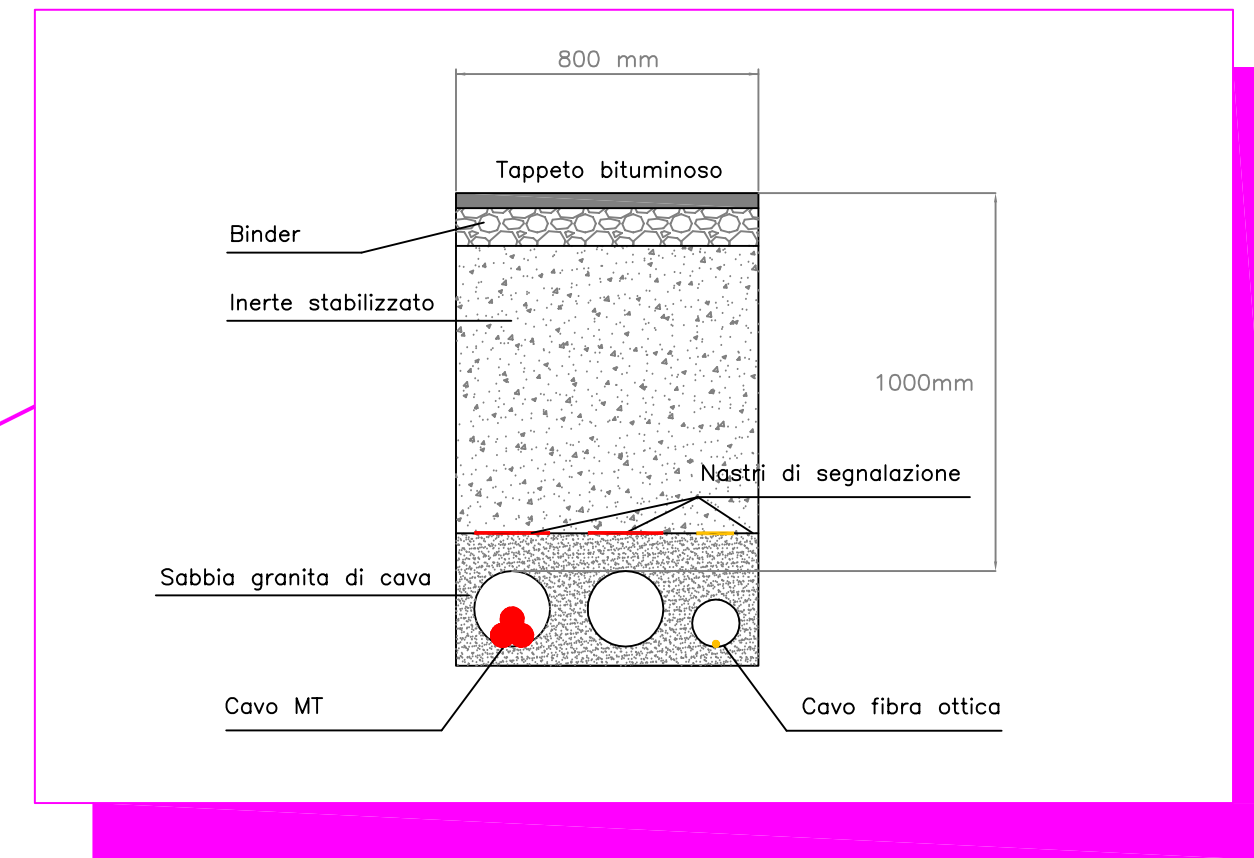

CARTOGRAFIA PERCORSO RETE MT E FIBRA OTTICA CENTRALE NORD

PARTICOLARE VIA CAVI

CABINA AUTORIZZATA EX ART. 11 D.LGS. 115/2008 (IN FASE DI COMPLETAMENTO)

VISTA AEREA PERCORSO LINEA MT E FIBRA OTTICA CENTRALE NORD

PLANIMETRIA E PROSPETTO CABINA DI CONSEGNA IN PROSSIMITA' SOTTOSTAZIONE AT/MT

VISTA AEREA SOTTOSTAZIONE ENEL

TELENERGIA
ALESSANDRIA TELERISCALDAMENTO
PROVINCIA DI ALESSANDRIA
COMUNE DI ALESSANDRIA

COMPLETAMENTO DEL SISTEMA DI TELERISCALDAMENTO DELLA CITTÀ DI ALESSANDRIA

PROGETTO DELLE OPERE OPERE DI CONNESSIONE ELETTRICHE

Elaborato OCE V004
OPERE DI CONNESSIONE PERCORSO LINEA M.T. E F.O. CENTRALE NORD

Codifica elaborato: S OCE V004
Versione: A - Emissione: Gennaio 2020
File: S_OCE_V004.A.pdf