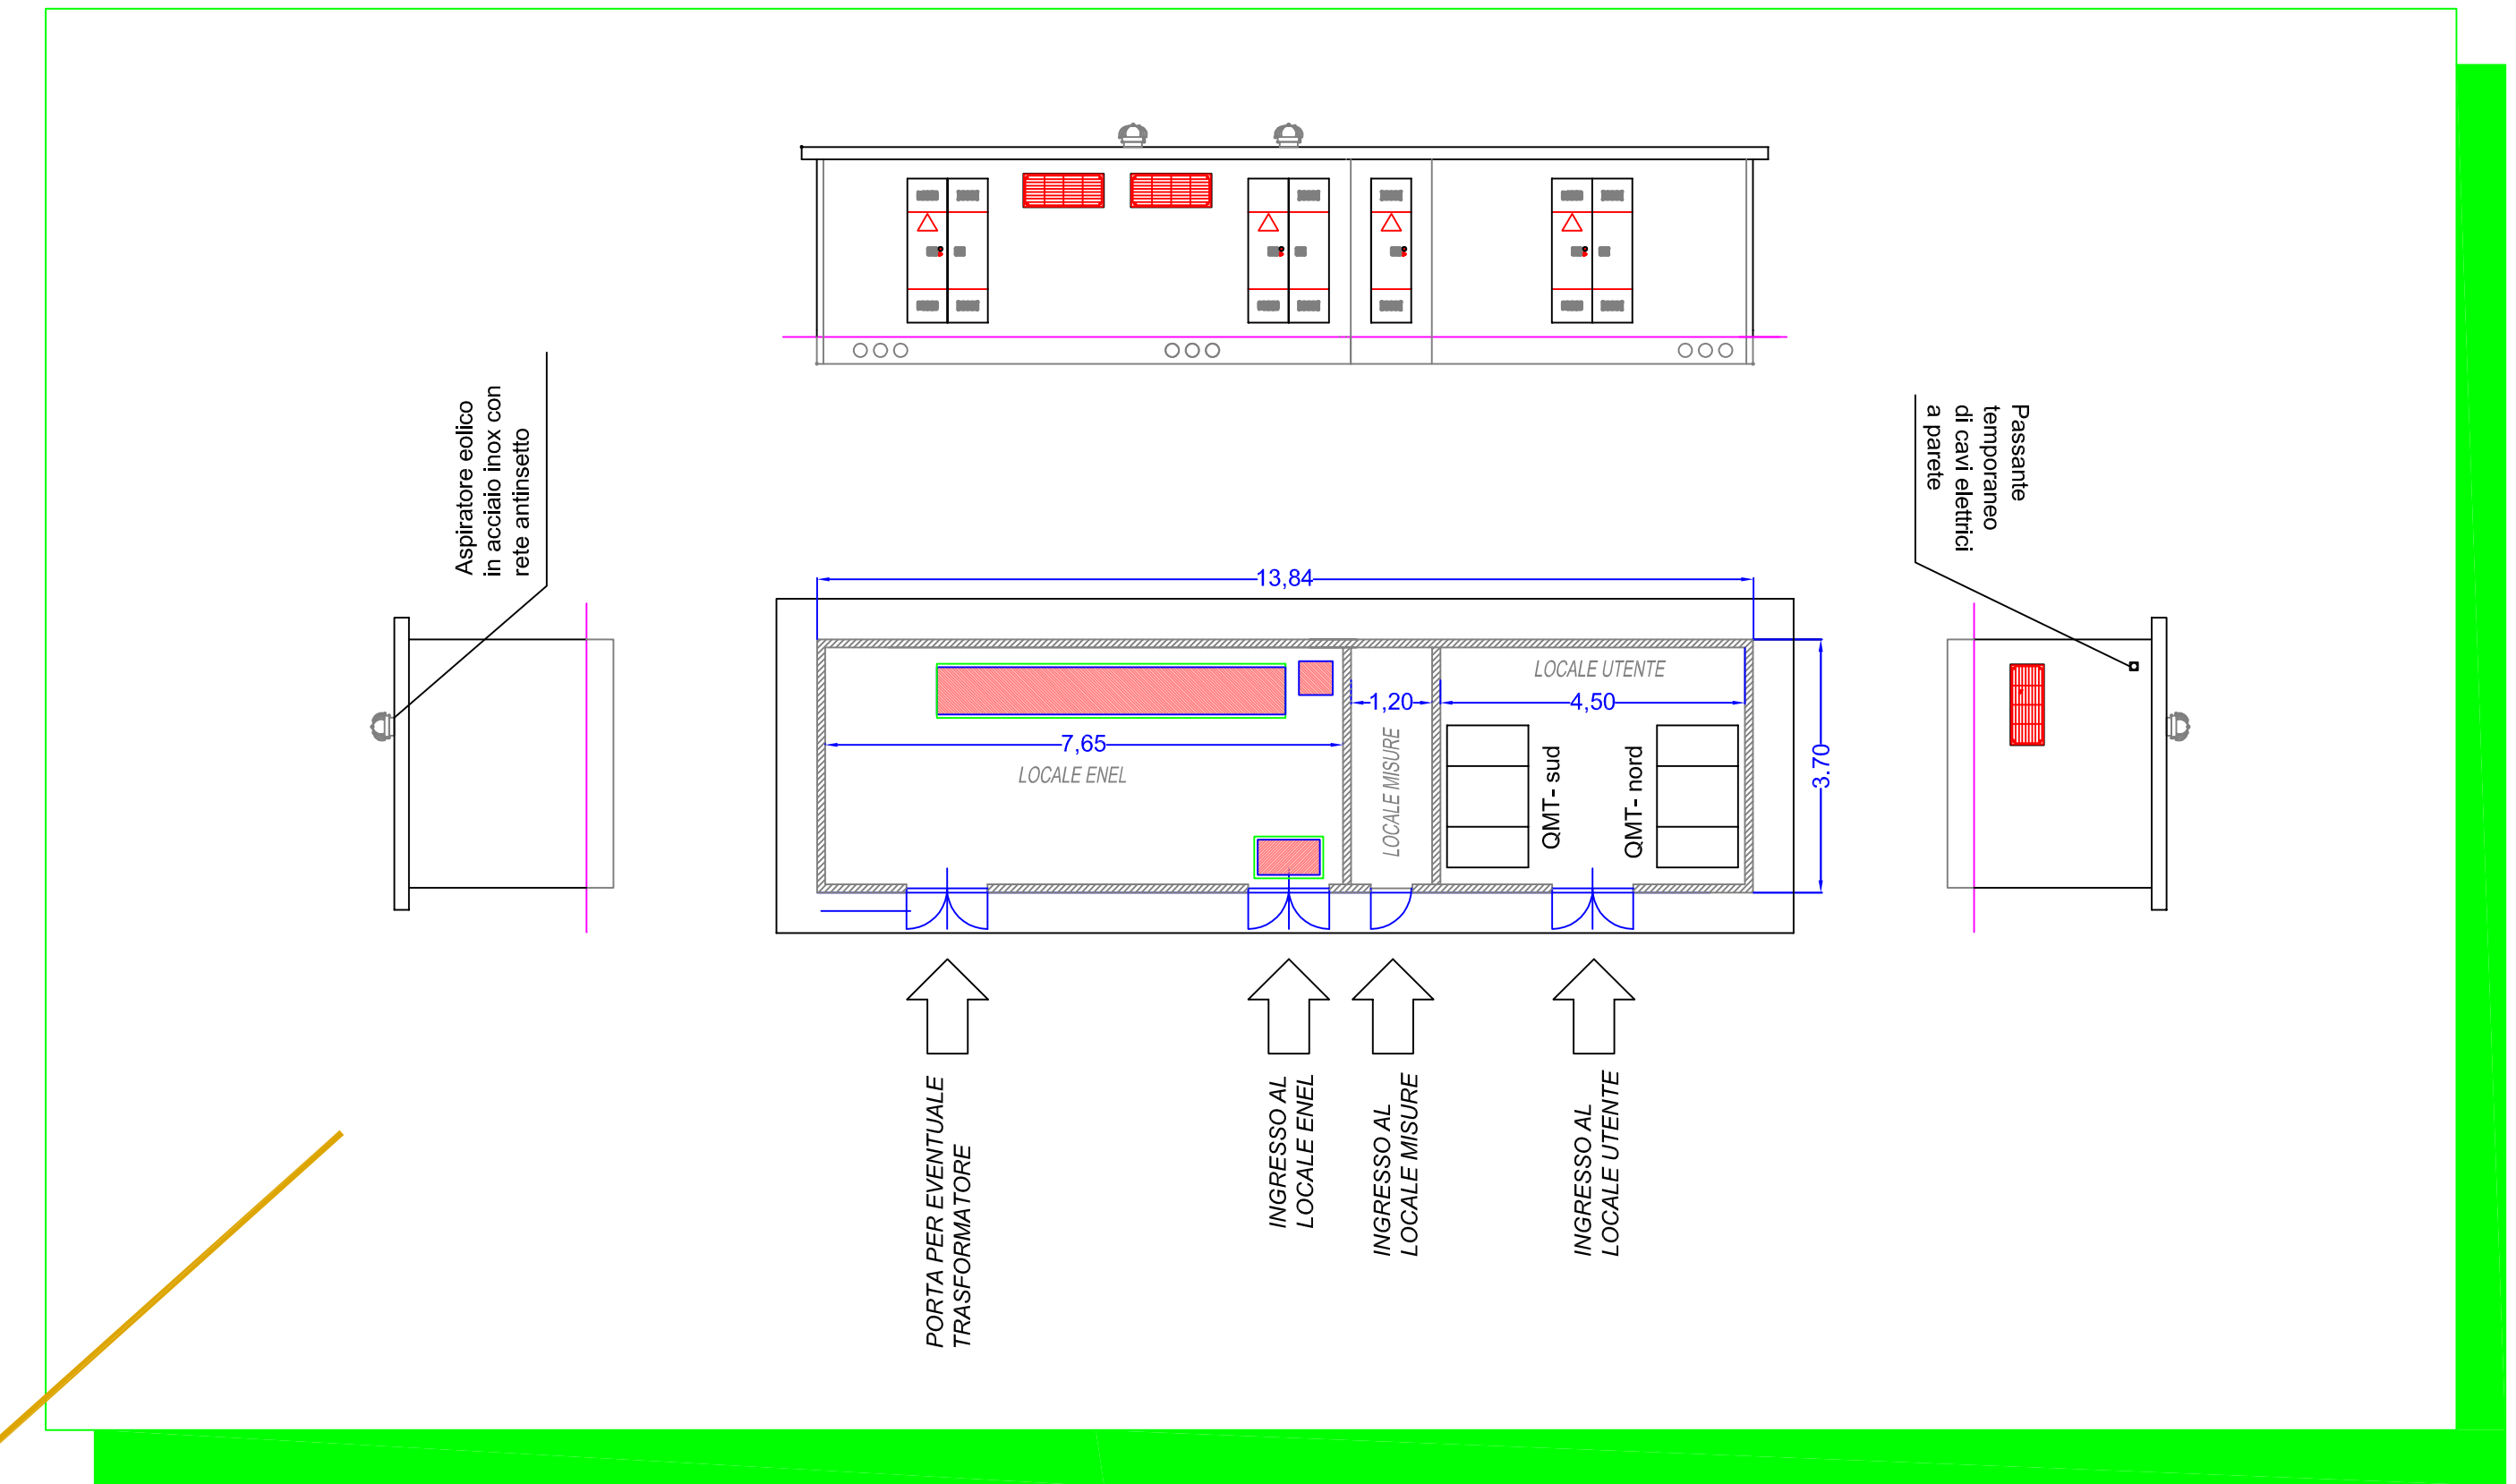

CARTOGRAFIA PERCORSO RETE MT E FIBRA OTTICA CENTRALE NORD

PARTICOLARE VIA CAVI

CABINA AUTORIZZATA EX ART. 11 D.LGS. 115/2008 (IN FASE DI COMPLETAMENTO)

VISTA AEREA PERCORSO LINEA MT E FIBRA OTTICA CENTRALE NORD

PLANIMETRIA E PROSPETTO CABINA DI CONSEGNA IN PROSSIMITA' SOTTOSTAZIONE AT/MT

VISTA AEREA SOTTOSTAZIONE ENEL

TELENERGIA
ALESSANDRIA TELERISCALDAMENTO
PROVINCIA DI ALESSANDRIA
COMUNE DI ALESSANDRIA

COMPLETAMENTO DEL SISTEMA DI TELERISCALDAMENTO DELLA CITTÀ DI ALESSANDRIA

PROGETTO DELLE OPERE OPERE DI CONNESSIONE ELETTRICHE

Elaborato OCE V004
OPERE DI CONNESSIONE PERCORSO LINEA M.T. E F.O. CENTRALE NORD

Codifica elaborato: S OCE V004
Versione: A - Emissione: Gennaio 2020
File: S_OCE_V004.A.pdf