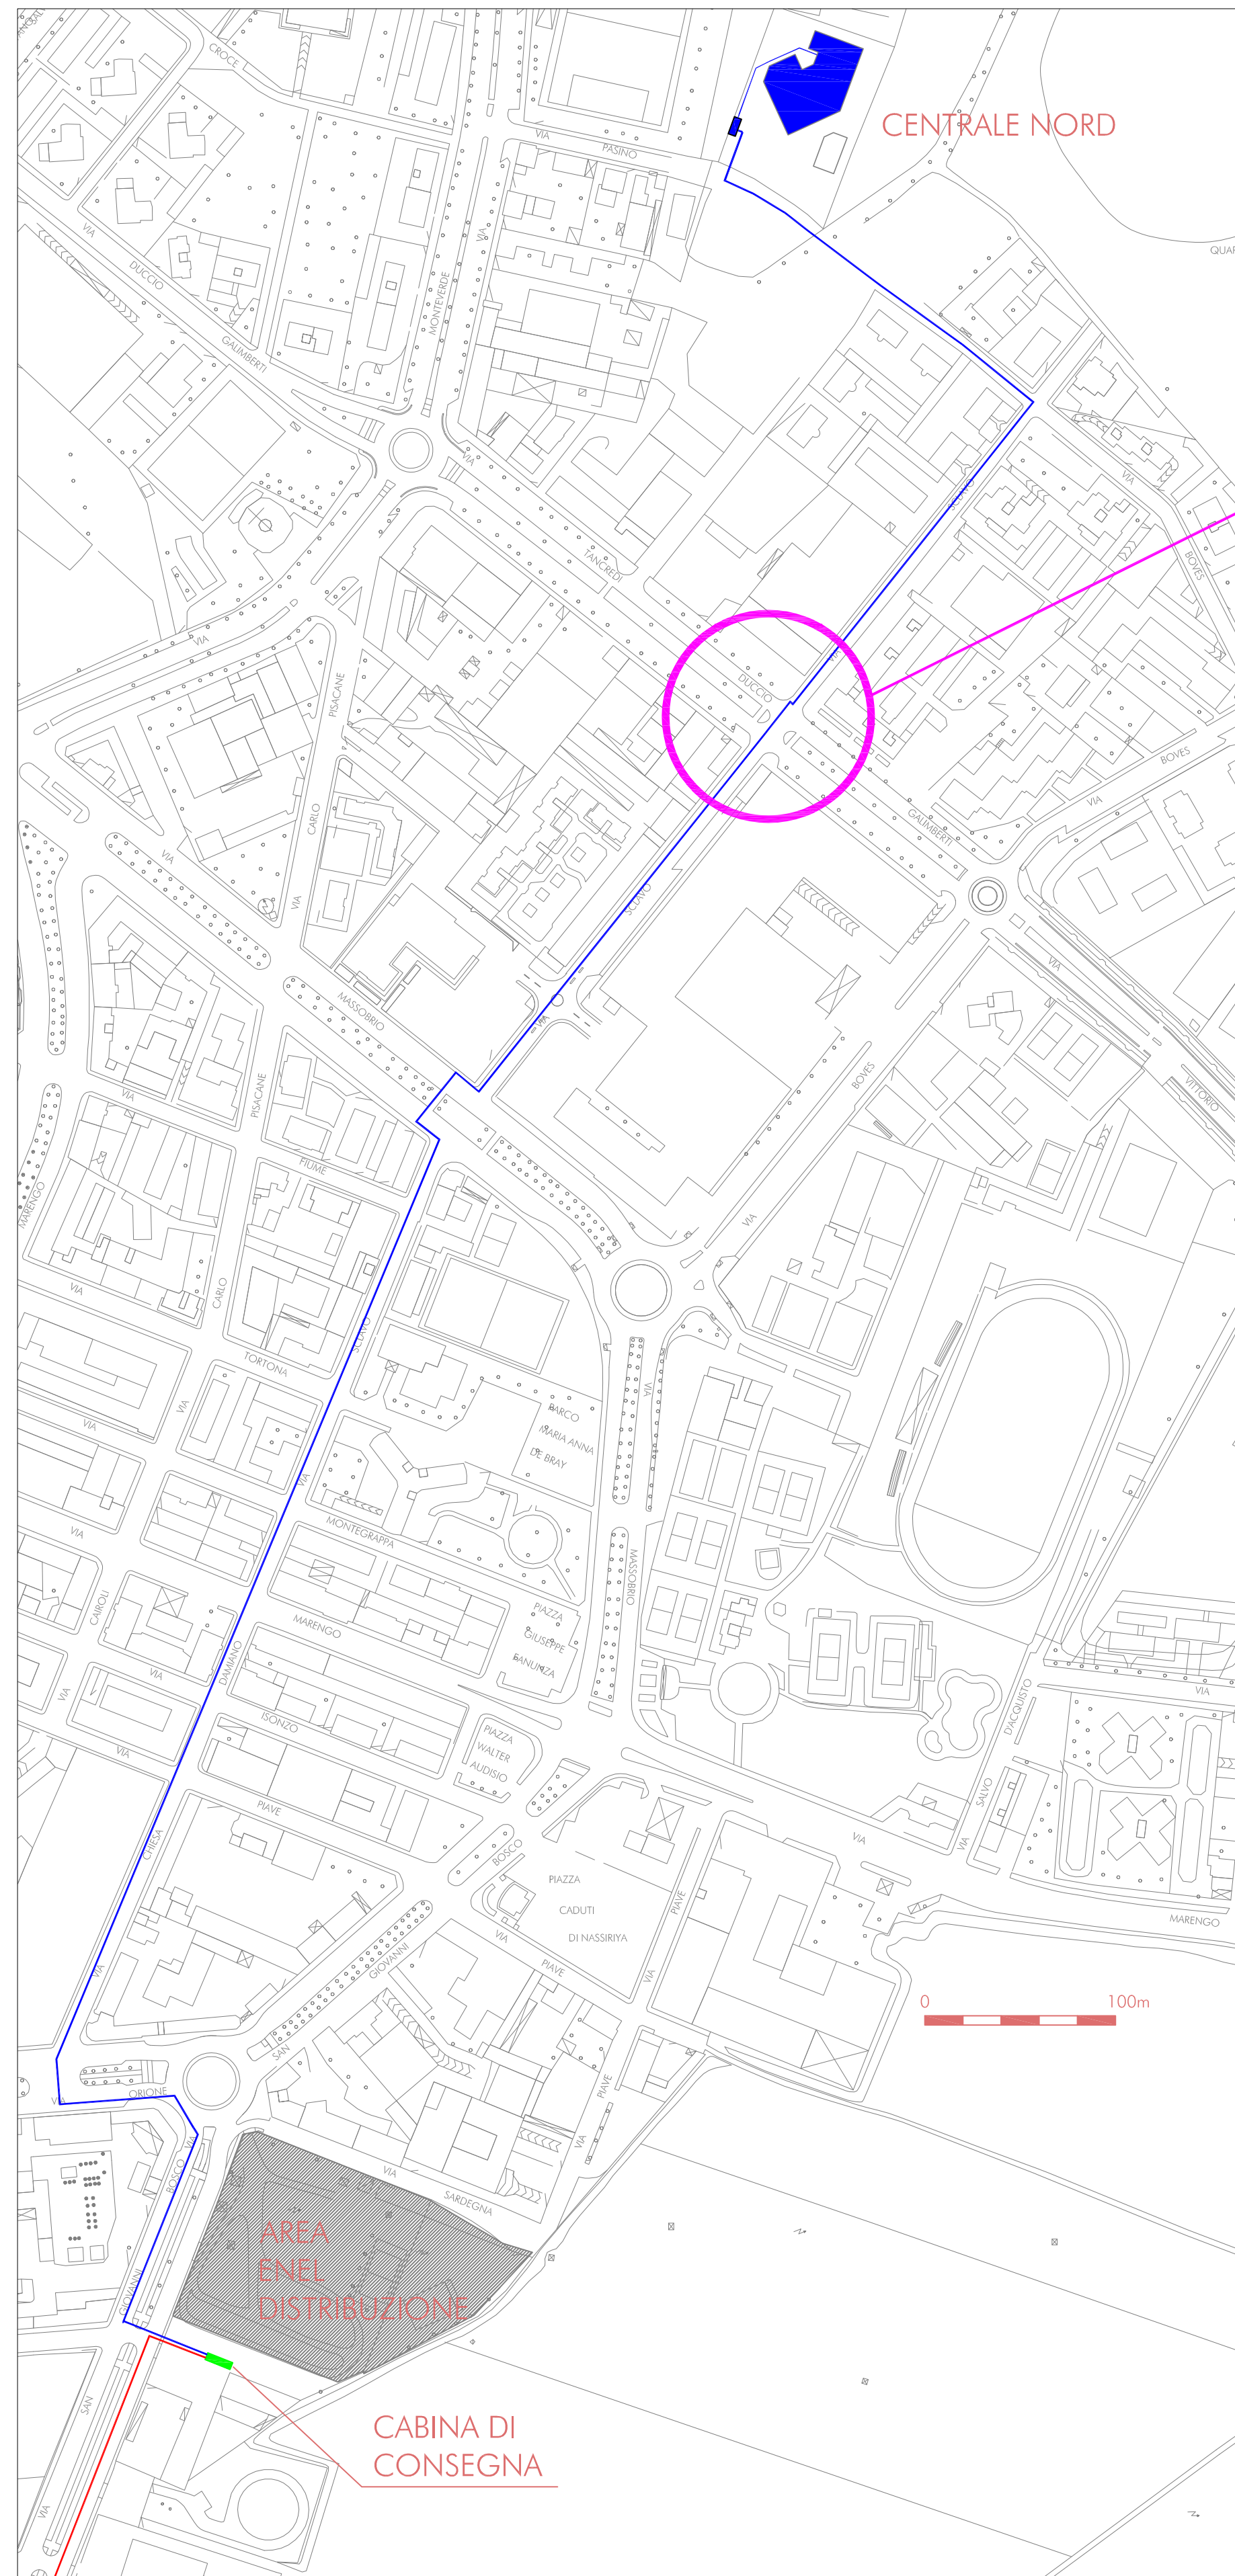

CARTOGRAFIA PERCORSO RETE MT E FIBRA OTTICA CENTRALE NORD

PARTICOLARE VIA CAVI

CABINA AUTORIZZATA EX ART. 11 D.LGS. 115/2008 (IN FASE DI COMPLETAMENTO)

VISTA AEREA PERCORSO LINEA MT E FIBRA OTTICA CENTRALE NORD

PLANIMETRIA E PROSPETTO CABINA DI CONSEGNA IN PROSSIMITA' SOTTOSTAZIONE AT/MT

VISTA AEREA SOTTOSTAZIONE ENEL

TELENERGIA
ALESSANDRIA TELERISCALDAMENTO
PROVINCIA DI ALESSANDRIA
COMUNE DI ALESSANDRIA

COMPLETAMENTO DEL SISTEMA DI TELERISCALDAMENTO DELLA CITTÀ DI ALESSANDRIA

PROGETTO DELLE OPERE OPERE DI CONNESSIONE ELETTRICHE

Elaborato OCE V004
OPERE DI CONNESSIONE PERCORSO LINEA M.T. E F.O. CENTRALE NORD

Codifica elaborato: S OCE V004
Versione: A - Emissione: Gennaio 2020
File: S_OCE_V004.A.pdf