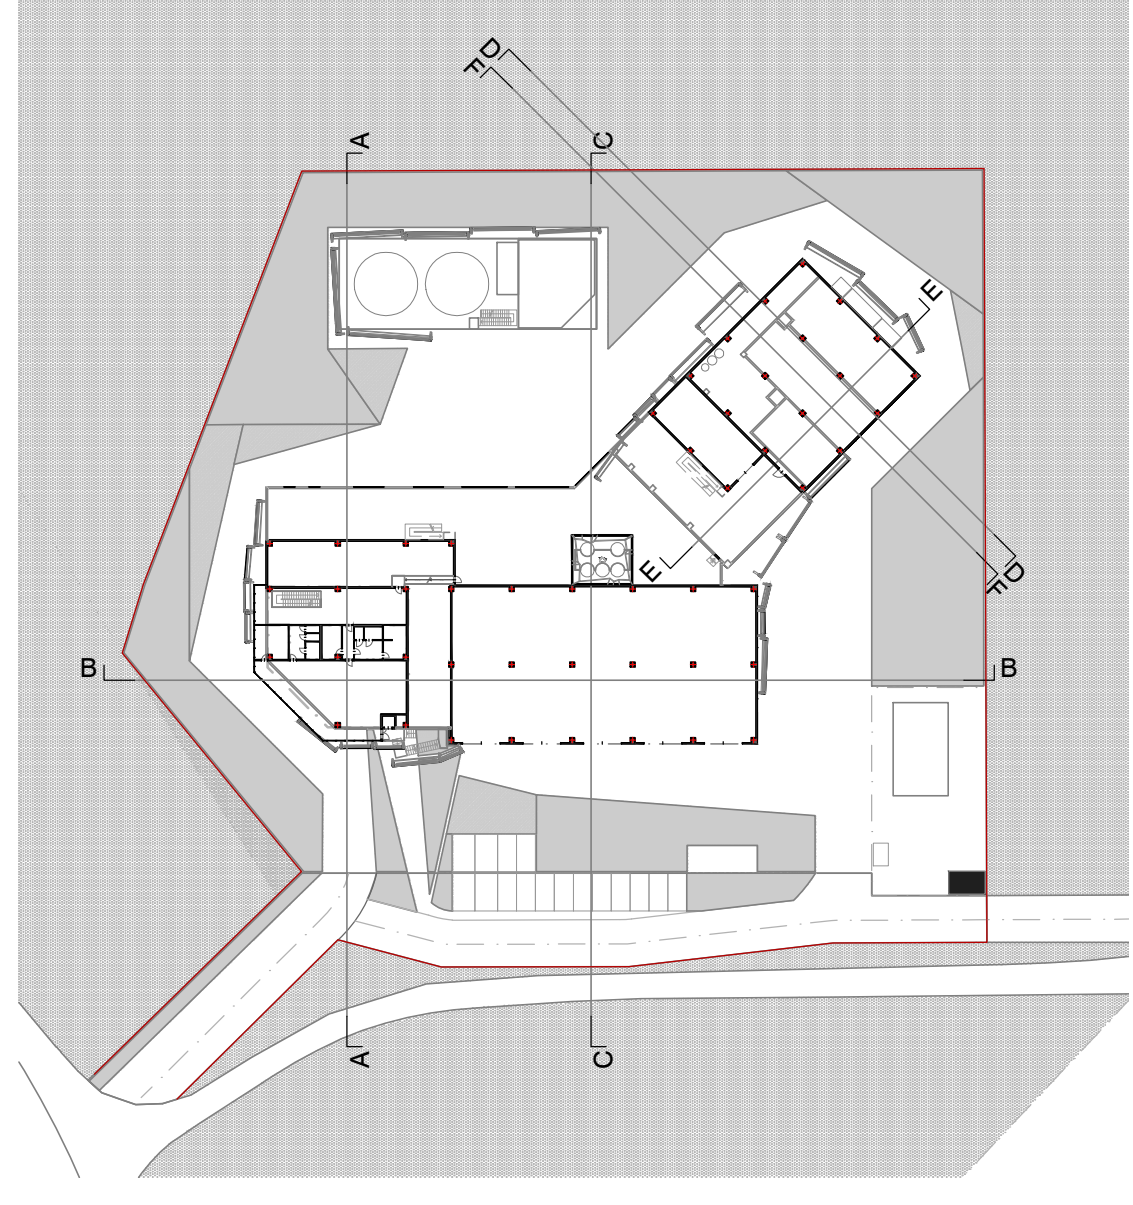

Pianta piano primo, scala 1:1000
Key plan

AREE CENTRALE AUTORIZZATE
EX ART. 11 D.LGS. 115/2008
(IN FASE DI COMPLETAMENTO)

AREE ESPANSIONE CENTRALE
TELERISCALDAMENTO