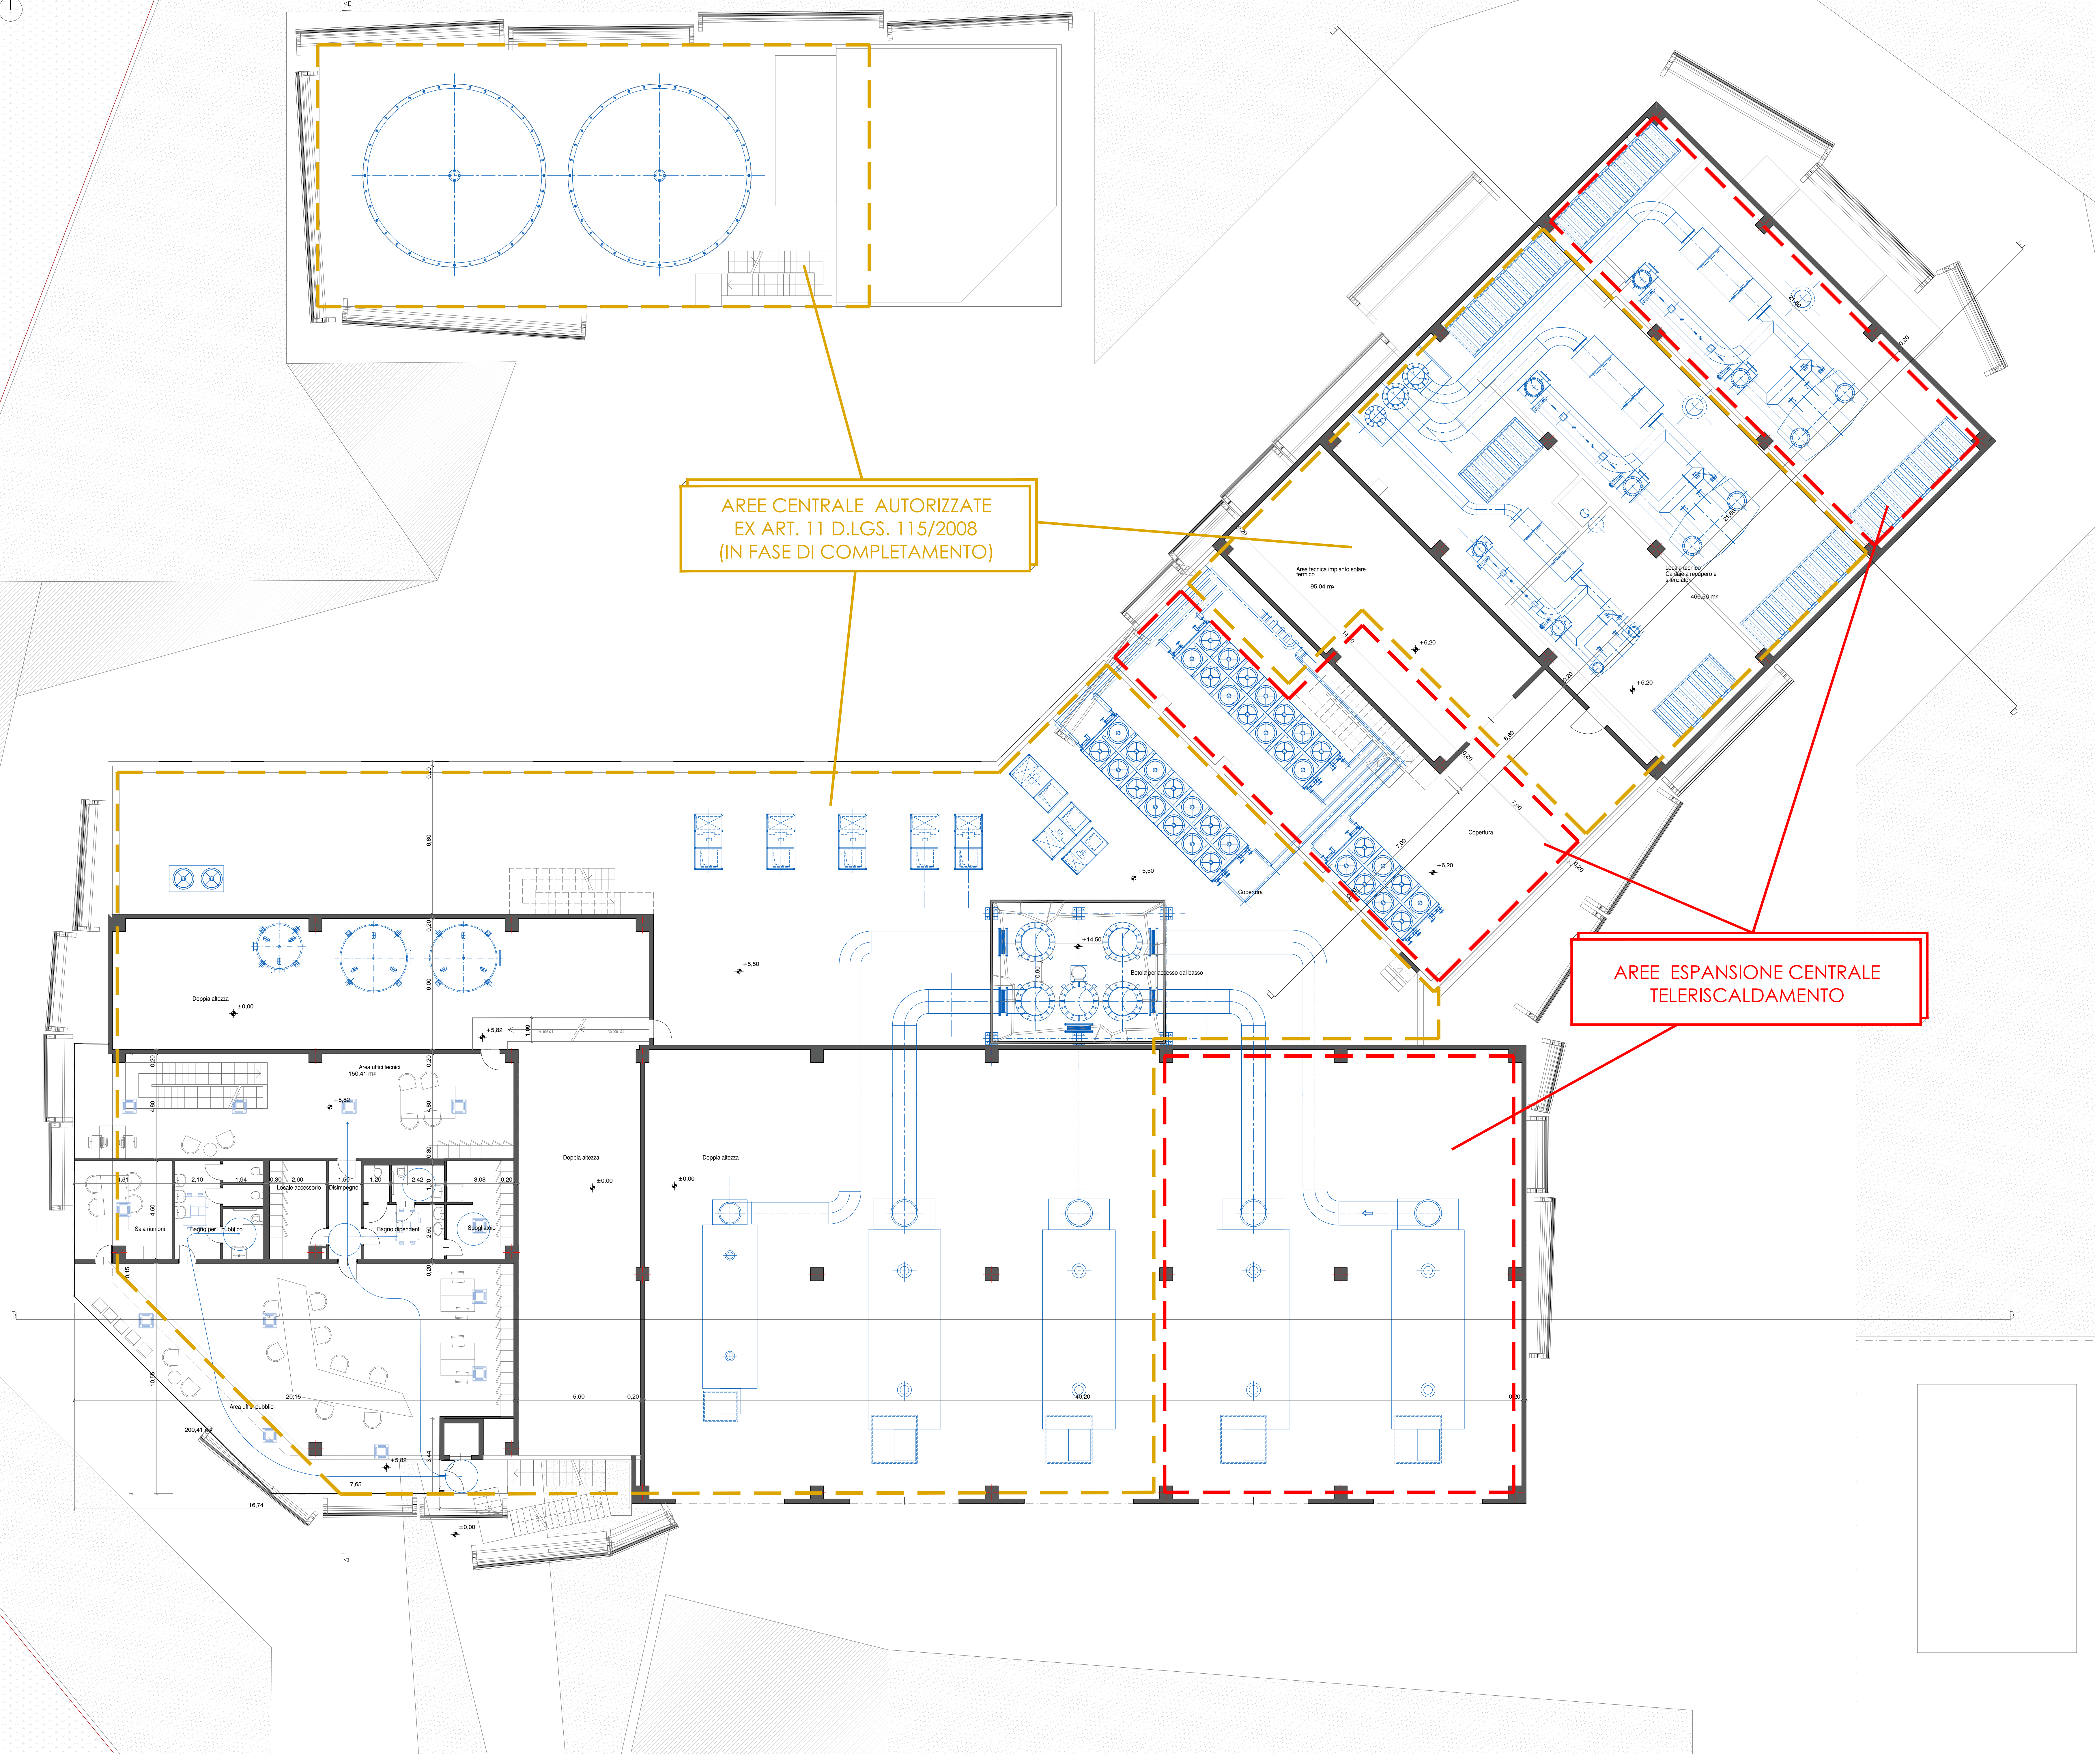

Pianta piano primo, scala 1:100

AREE CENTRALE AUTORIZZATE
EX ART. 11 D.LGS. 115/2008
(IN FASE DI COMPLETAMENTO)

AREE ESPANSIONE CENTRALE
TELERISCALDAMENTO