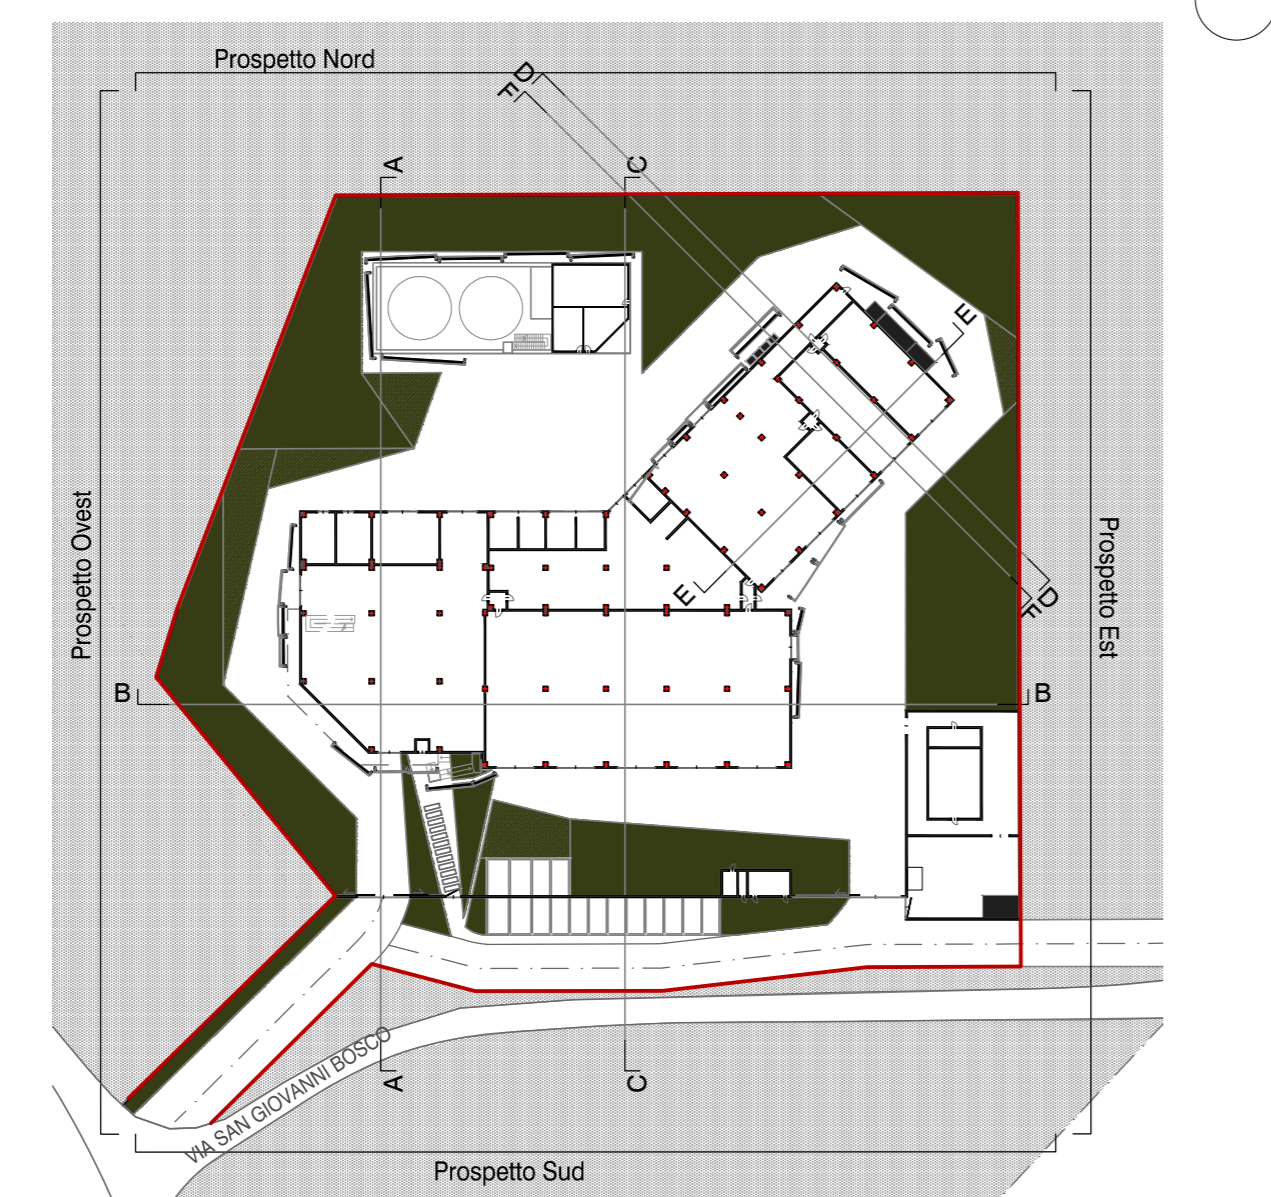

Pianta piano terra, scala 1:1000
Key plan