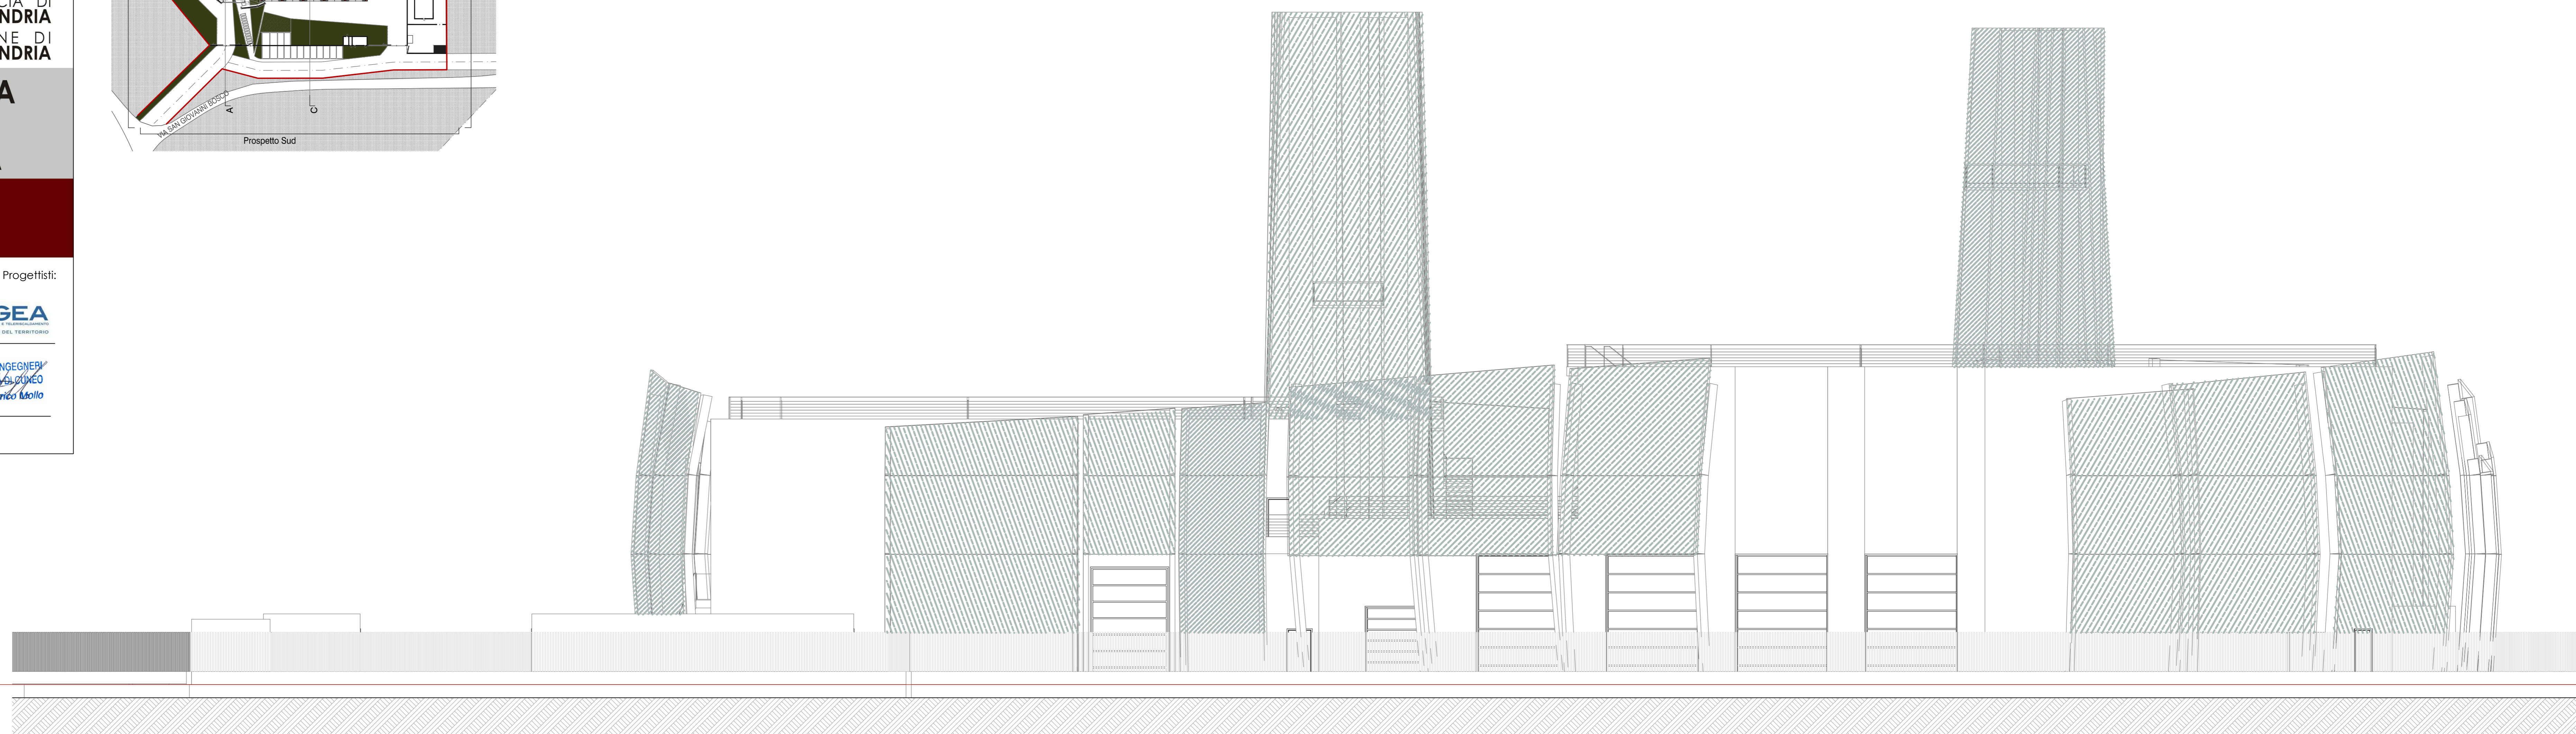

Prospetto est, scala 1:100

TELENERGIA
ALESSANDRIA TELERISCALDAMENTO

PROVINCIA DI
ALESSANDRIA
COMUNE DI
ALESSANDRIA

COMPLETAMENTO DEL SISTEMA DI TELERISCALDAMENTO DELLA CITTÀ DI ALESSANDRIA

PROGETTO DELLE OPERE CENTRALE SUD

Elaborato ARCH V008

Progettisti:

PROSPETTO NORD, PROSPETTO EST

Scala: 1:100