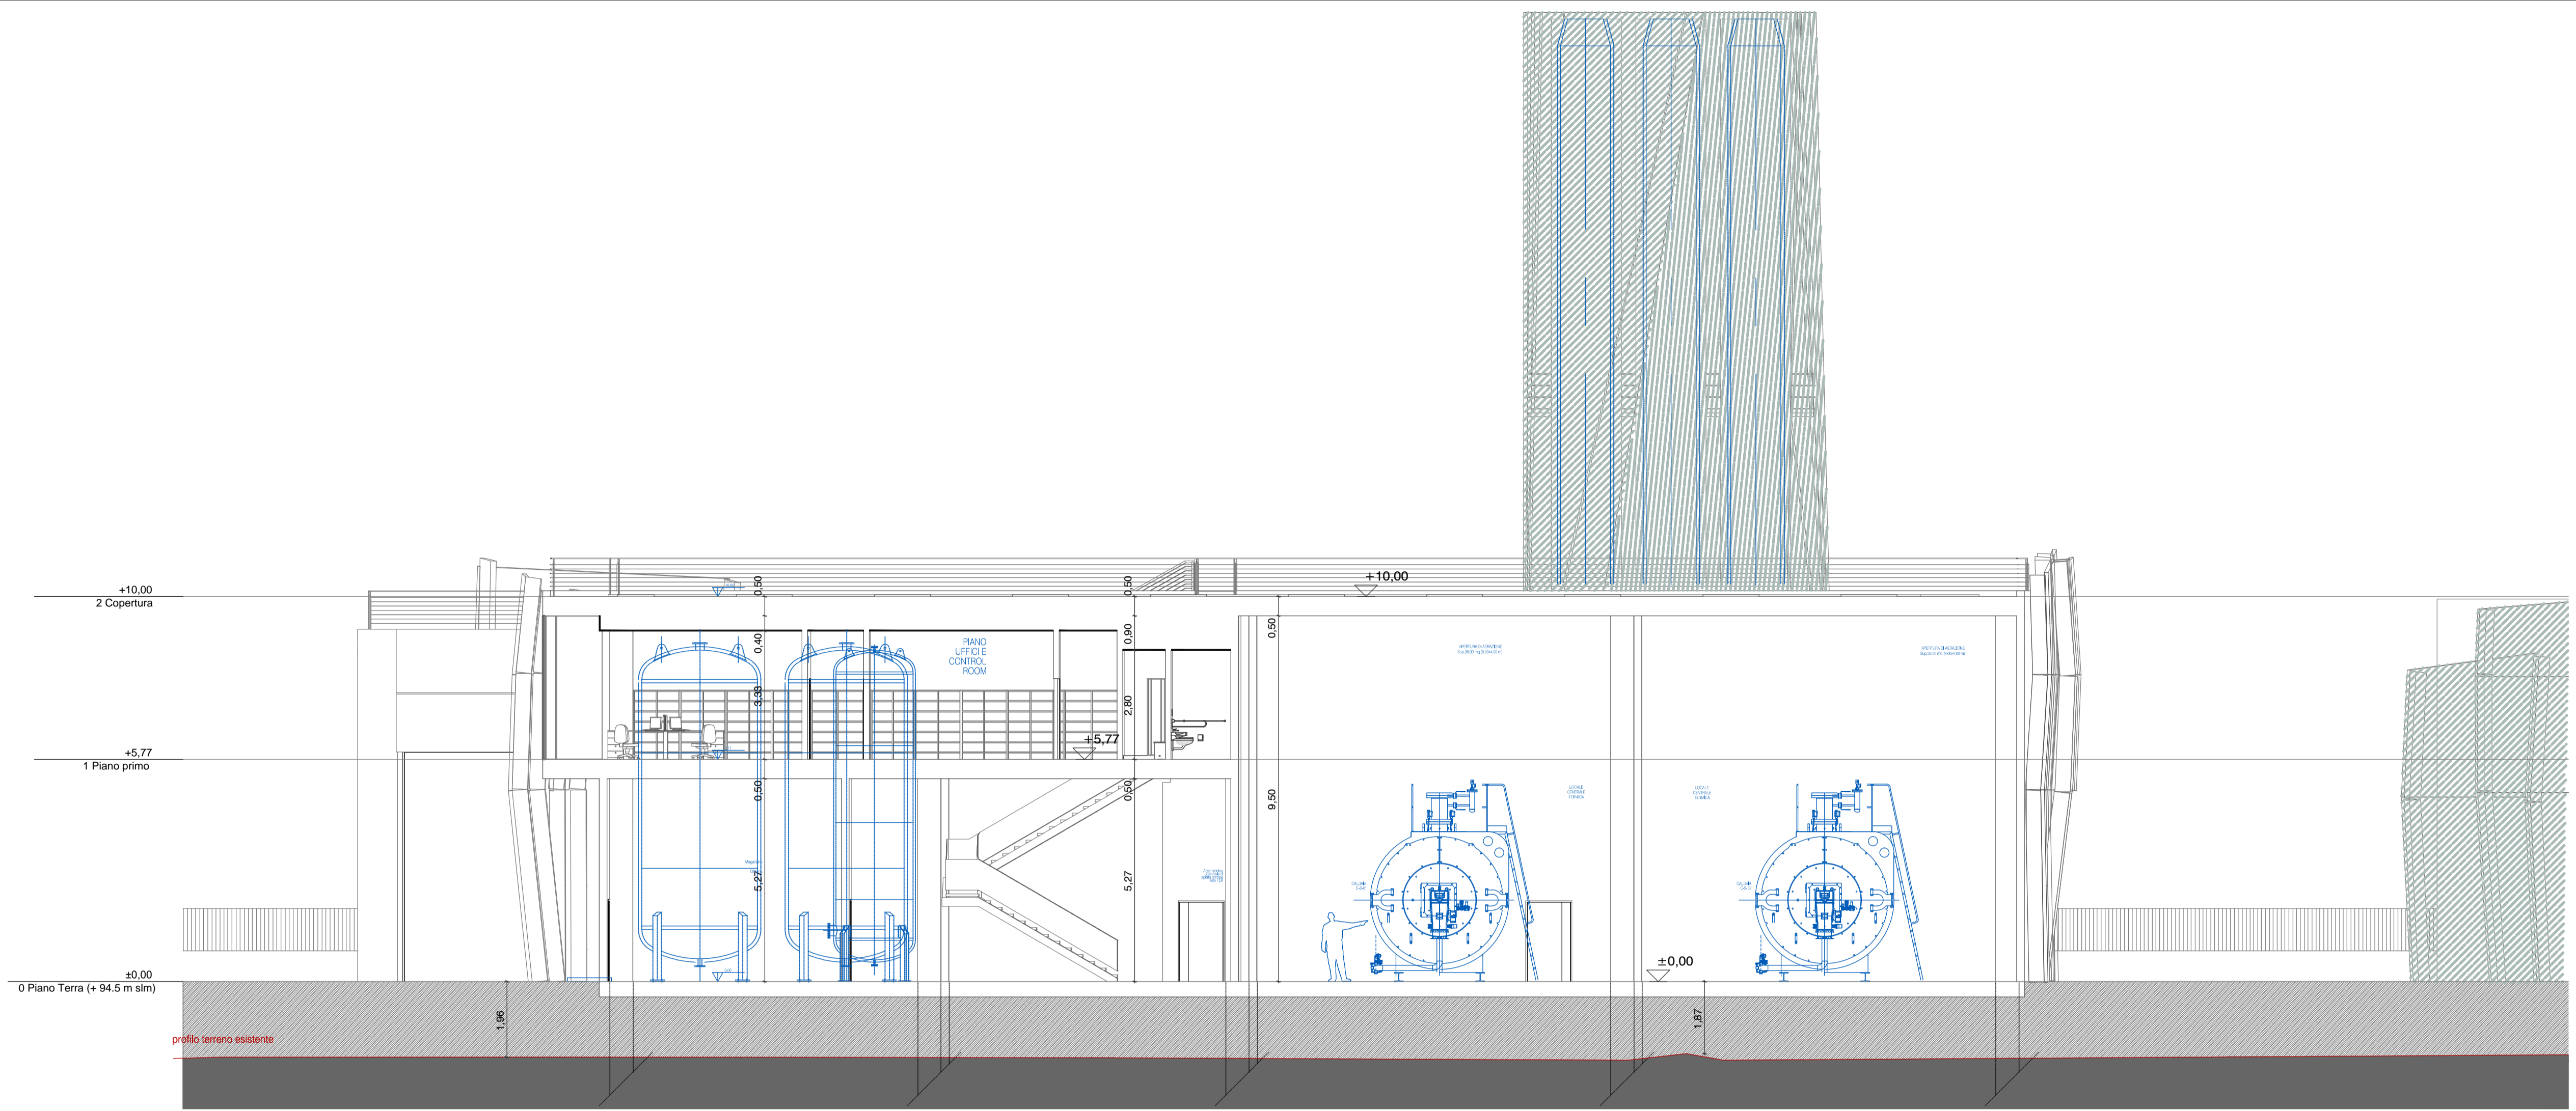

PROVINCIA DI
ALESSANDRIA
COMUNE DI
ALESSANDRIA

COMPLETAMENTO DEL SISTEMA DI TELERISCALDAMENTO DELLA CITTÀ DI ALESSANDRIA

PROGETTO DELLE OPERE CENTRALE NORD

Elaborato ARCH V005

Progettisti:

SEZIONE AA, SEZIONE BB

Scala: 1:100

Codifica elaborato: B2 ARCH V005
Versione: A - Emissione: Gennaio 2020
File: B2_ARCH_V005.A.pdf

Sezione AA - Sezione BB, Scala 1:100
Pianta piano terra, key plan, Scala 1:1000