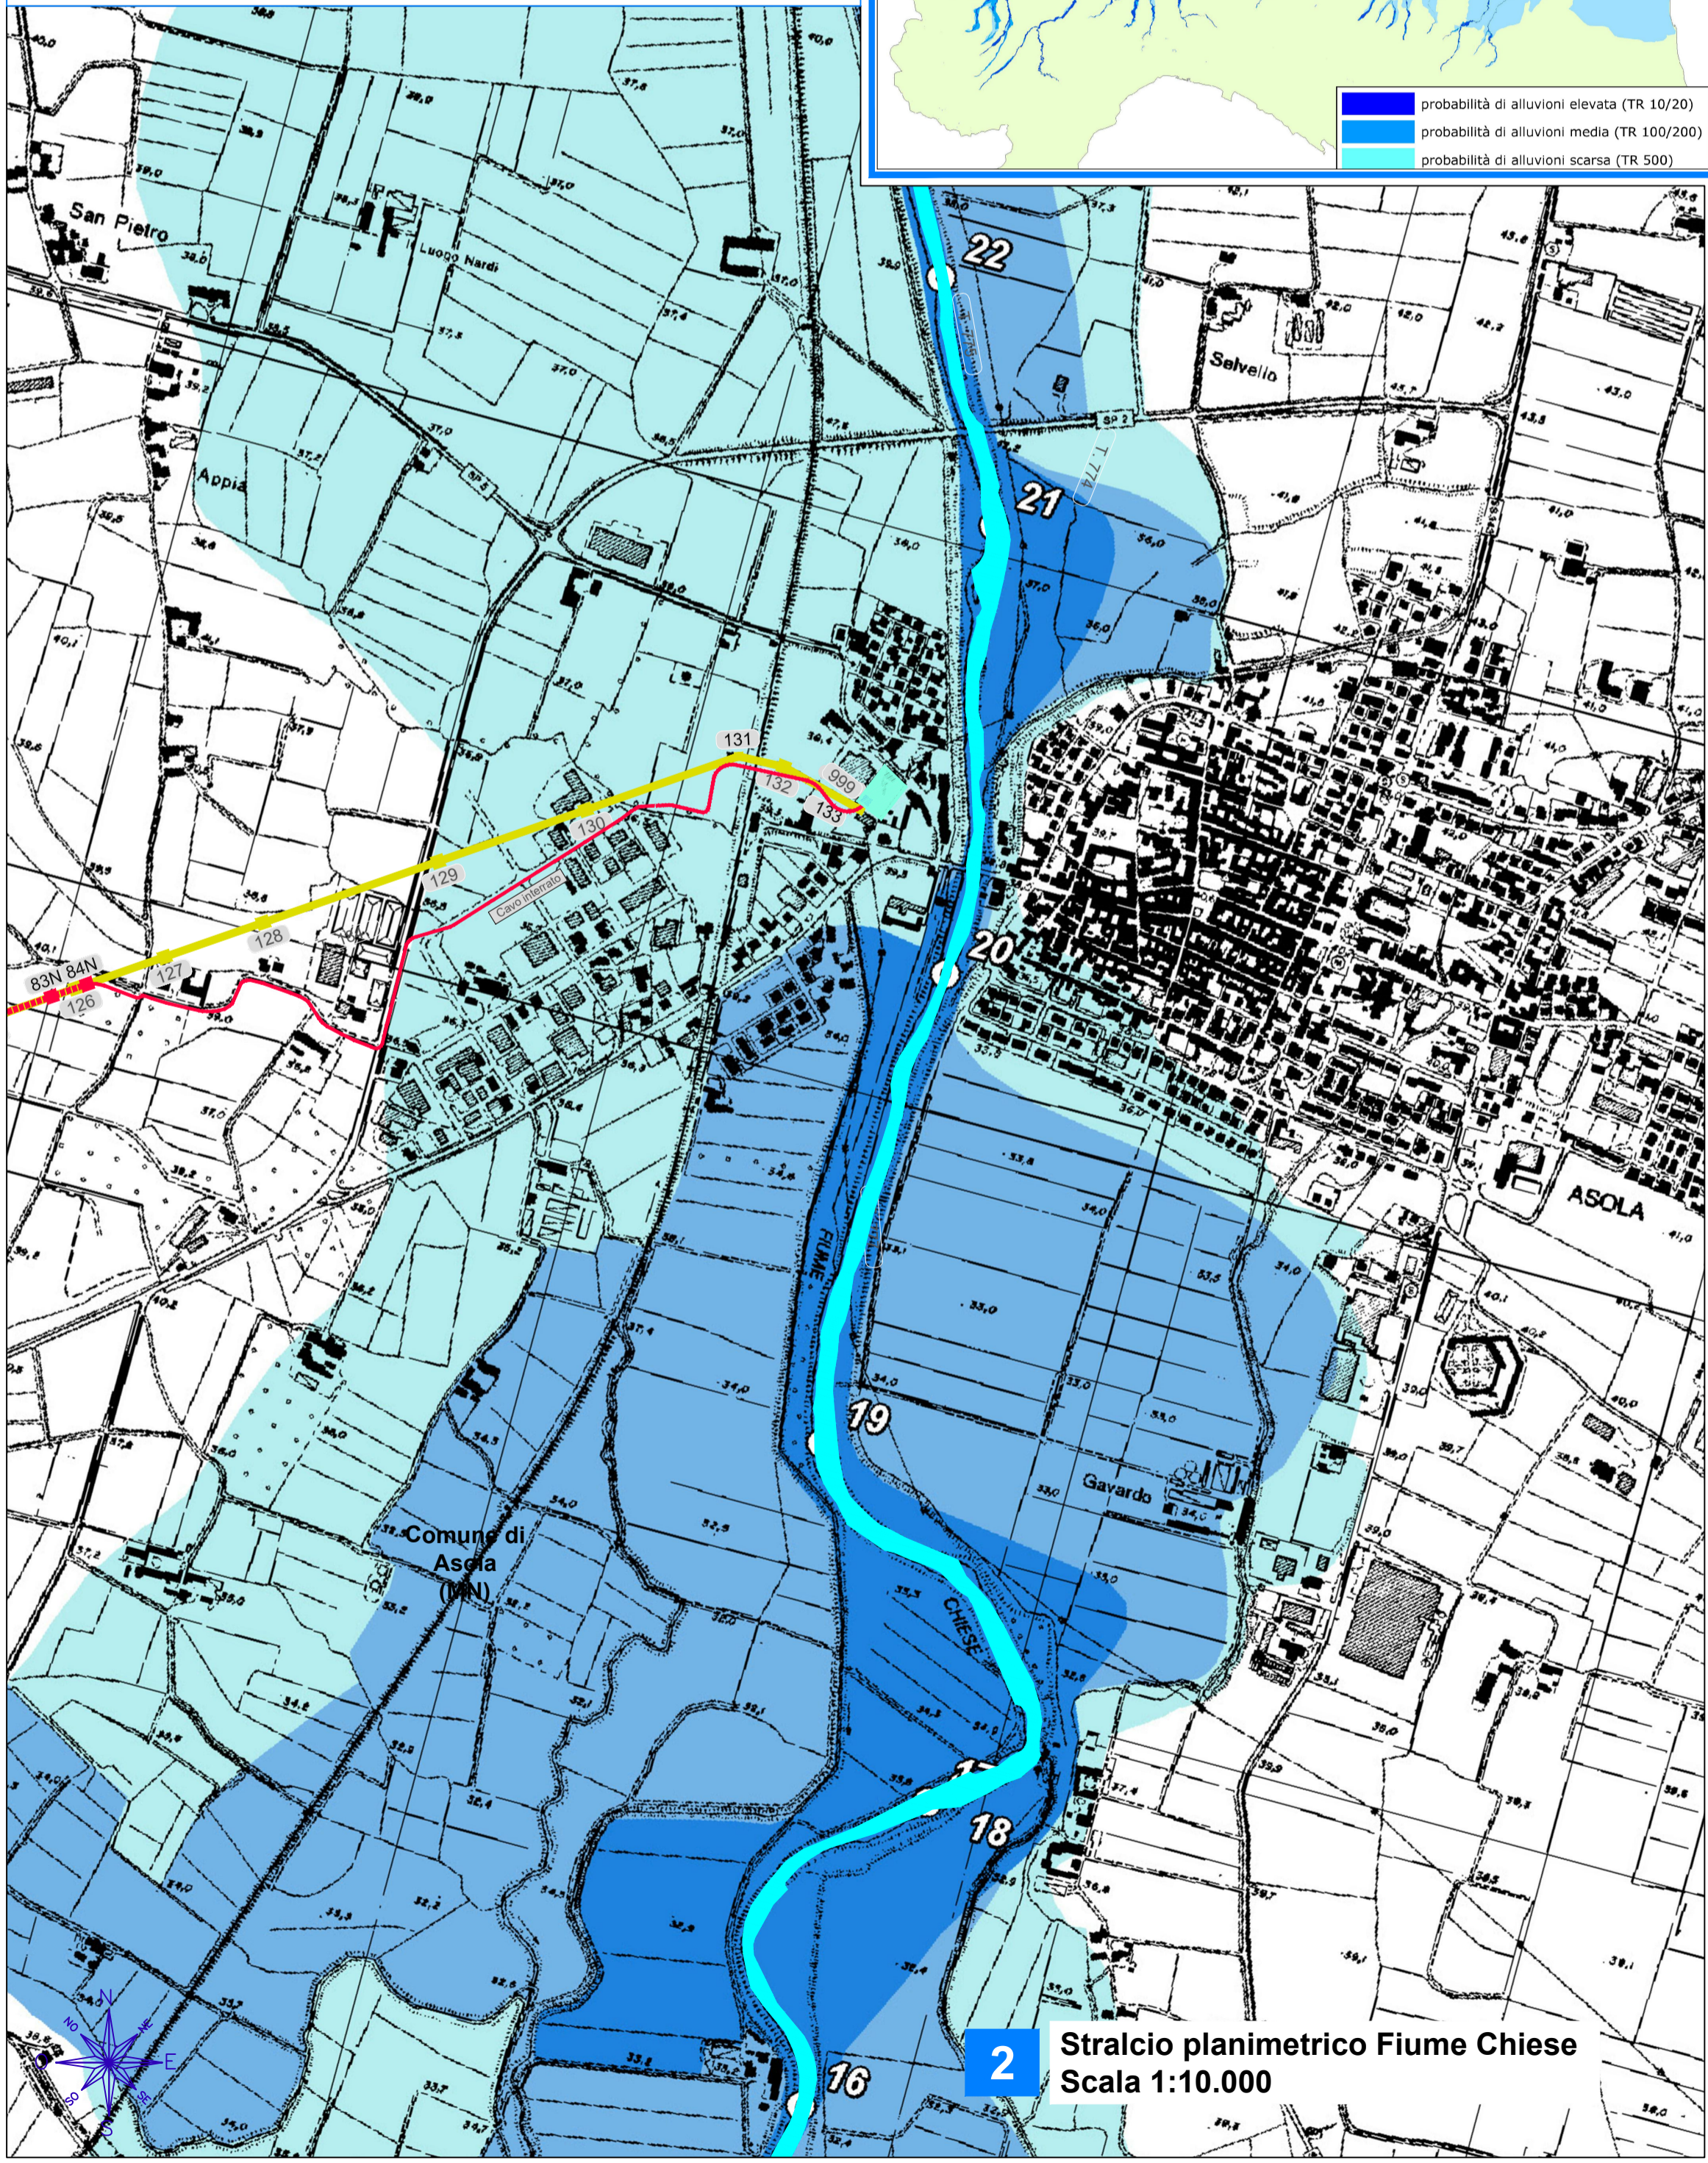

Fonte: Mappe redatte dalla Segreteria Tecnica dell'Autorità di bacino del fiume Po

  Unità Progettazione Realizzazione Impianti Il Responsabile <i>Francesco Zanni</i> (P. ZANNI)					
REVISIONI	<table border="1" style="width: 100%; border-collapse: collapse;"> <tr> <td style="width: 5%;">00</td> <td style="width: 20%;">30/09/2019</td> <td style="width: 45%;">Prima Emissione</td> <td style="width: 10%;">VDP</td> <td style="width: 10%;">L. Berra</td> <td style="width: 10%;">P. Zanni</td> </tr> <tr> <td>N.</td> <td>DATA</td> <td>DESCRIZIONE</td> <td>ELABORATO</td> <td>VERIFICATO</td> <td>APPROVATO</td> </tr> </table>				
TIPOLOGIA DELL'ELABORATO	CODIFICA DELL'ELABORATO				
	DE23181B1BBX00320	PROGETTO TITOLO Razionalizzazione linee aeree a 132 kV nell'area ad Est di Cremona, in provincia di Cremona e di Mantova			
RICAVATO DAL DOC. TERNA	MAPPA DELLE AREE INONDABILI PGRA				
CLASSIFICAZIONE DI SICUREZZA					
NOME DEL FILE	SCALA CAD	FORMATO	SCALA	FOGLIO	
de23181b1bbx00320_mappe aree inondabili.dwg	1 unità = 1m	-	VARIE	01 / 01