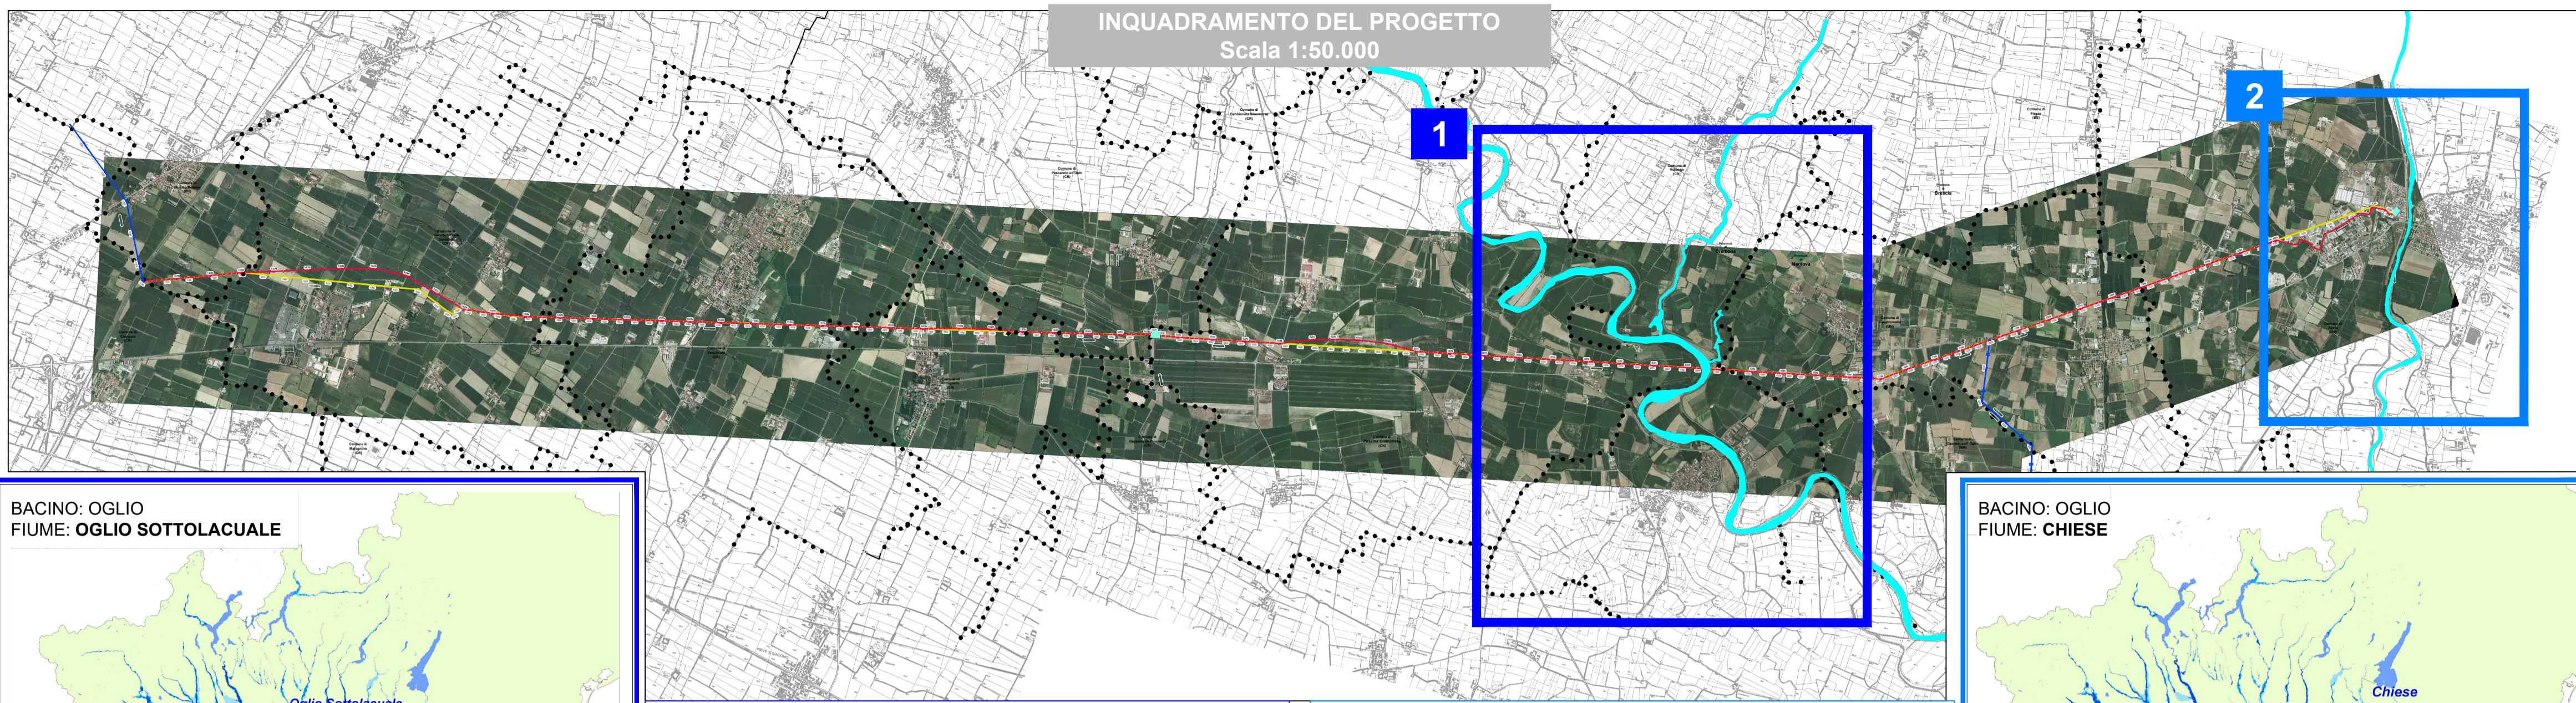

INQUADRAMENTO DEL PROGETTO
Scala 1:50.000

1. **Legenda**
2. ----- Confini Comunali
   - Tratto di linea aerea a 132 kV esistente non interessato da modifiche
   - Tratto di linea aerea a 132 kV in progetto
   - Tratto di linea in cavo interrato a 132 kV in progetto
   - Tratto di linea aerea a 132 kV da demolire
   - Cabine Elettriche esistenti di proprietà ENEL Distribuzione S.p.A.