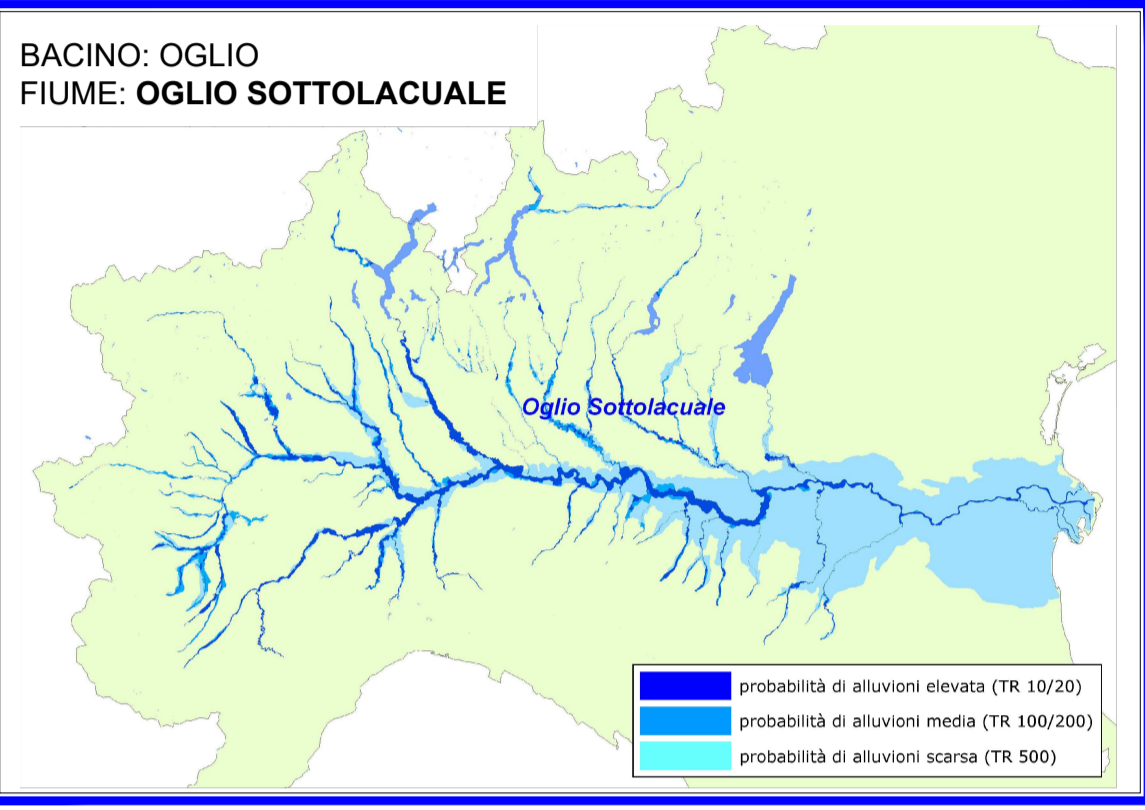

Fonte: Mappe redatte dalla Segreteria Tecnica dell'Autorità di bacino del fiume Po

  Unità Progettazione Realizzazione Impianti Il Responsabile <i>Francesco Zanni</i> (P. ZANNI)					
REVISIONI	<table border="1" style="width: 100%; border-collapse: collapse;"> <tr> <td style="width: 5%;">00</td> <td style="width: 20%;">30/09/2019</td> <td style="width: 45%;">Prima Emissione</td> <td style="width: 10%;">VDP</td> <td style="width: 10%;">L. Berra</td> <td style="width: 10%;">P. Zanni</td> </tr> <tr> <td>N.</td> <td>DATA</td> <td>DESCRIZIONE</td> <td>ELABORATO</td> <td>VERIFICATO</td> <td>APPROVATO</td> </tr> </table>				
TIPOLOGIA DELL'ELABORATO	CODIFICA DELL'ELABORATO				
	DE23181B1BBX00320	PROGETTO TITOLO Razionalizzazione linee aeree a 132 kV nell'area ad Est di Cremona, in provincia di Cremona e di Mantova			
RICAVATO DAL DOC. TERNA	MAPPA DELLE AREE INONDABILI PGRA				
CLASSIFICAZIONE DI SICUREZZA					
NOME DEL FILE	SCALA CAD	FORMATO	SCALA	FOGLIO	
de23181b1bbx00320_mappe aree inondabili.dwg	1 unità = 1m	-	VARIE	01 / 01