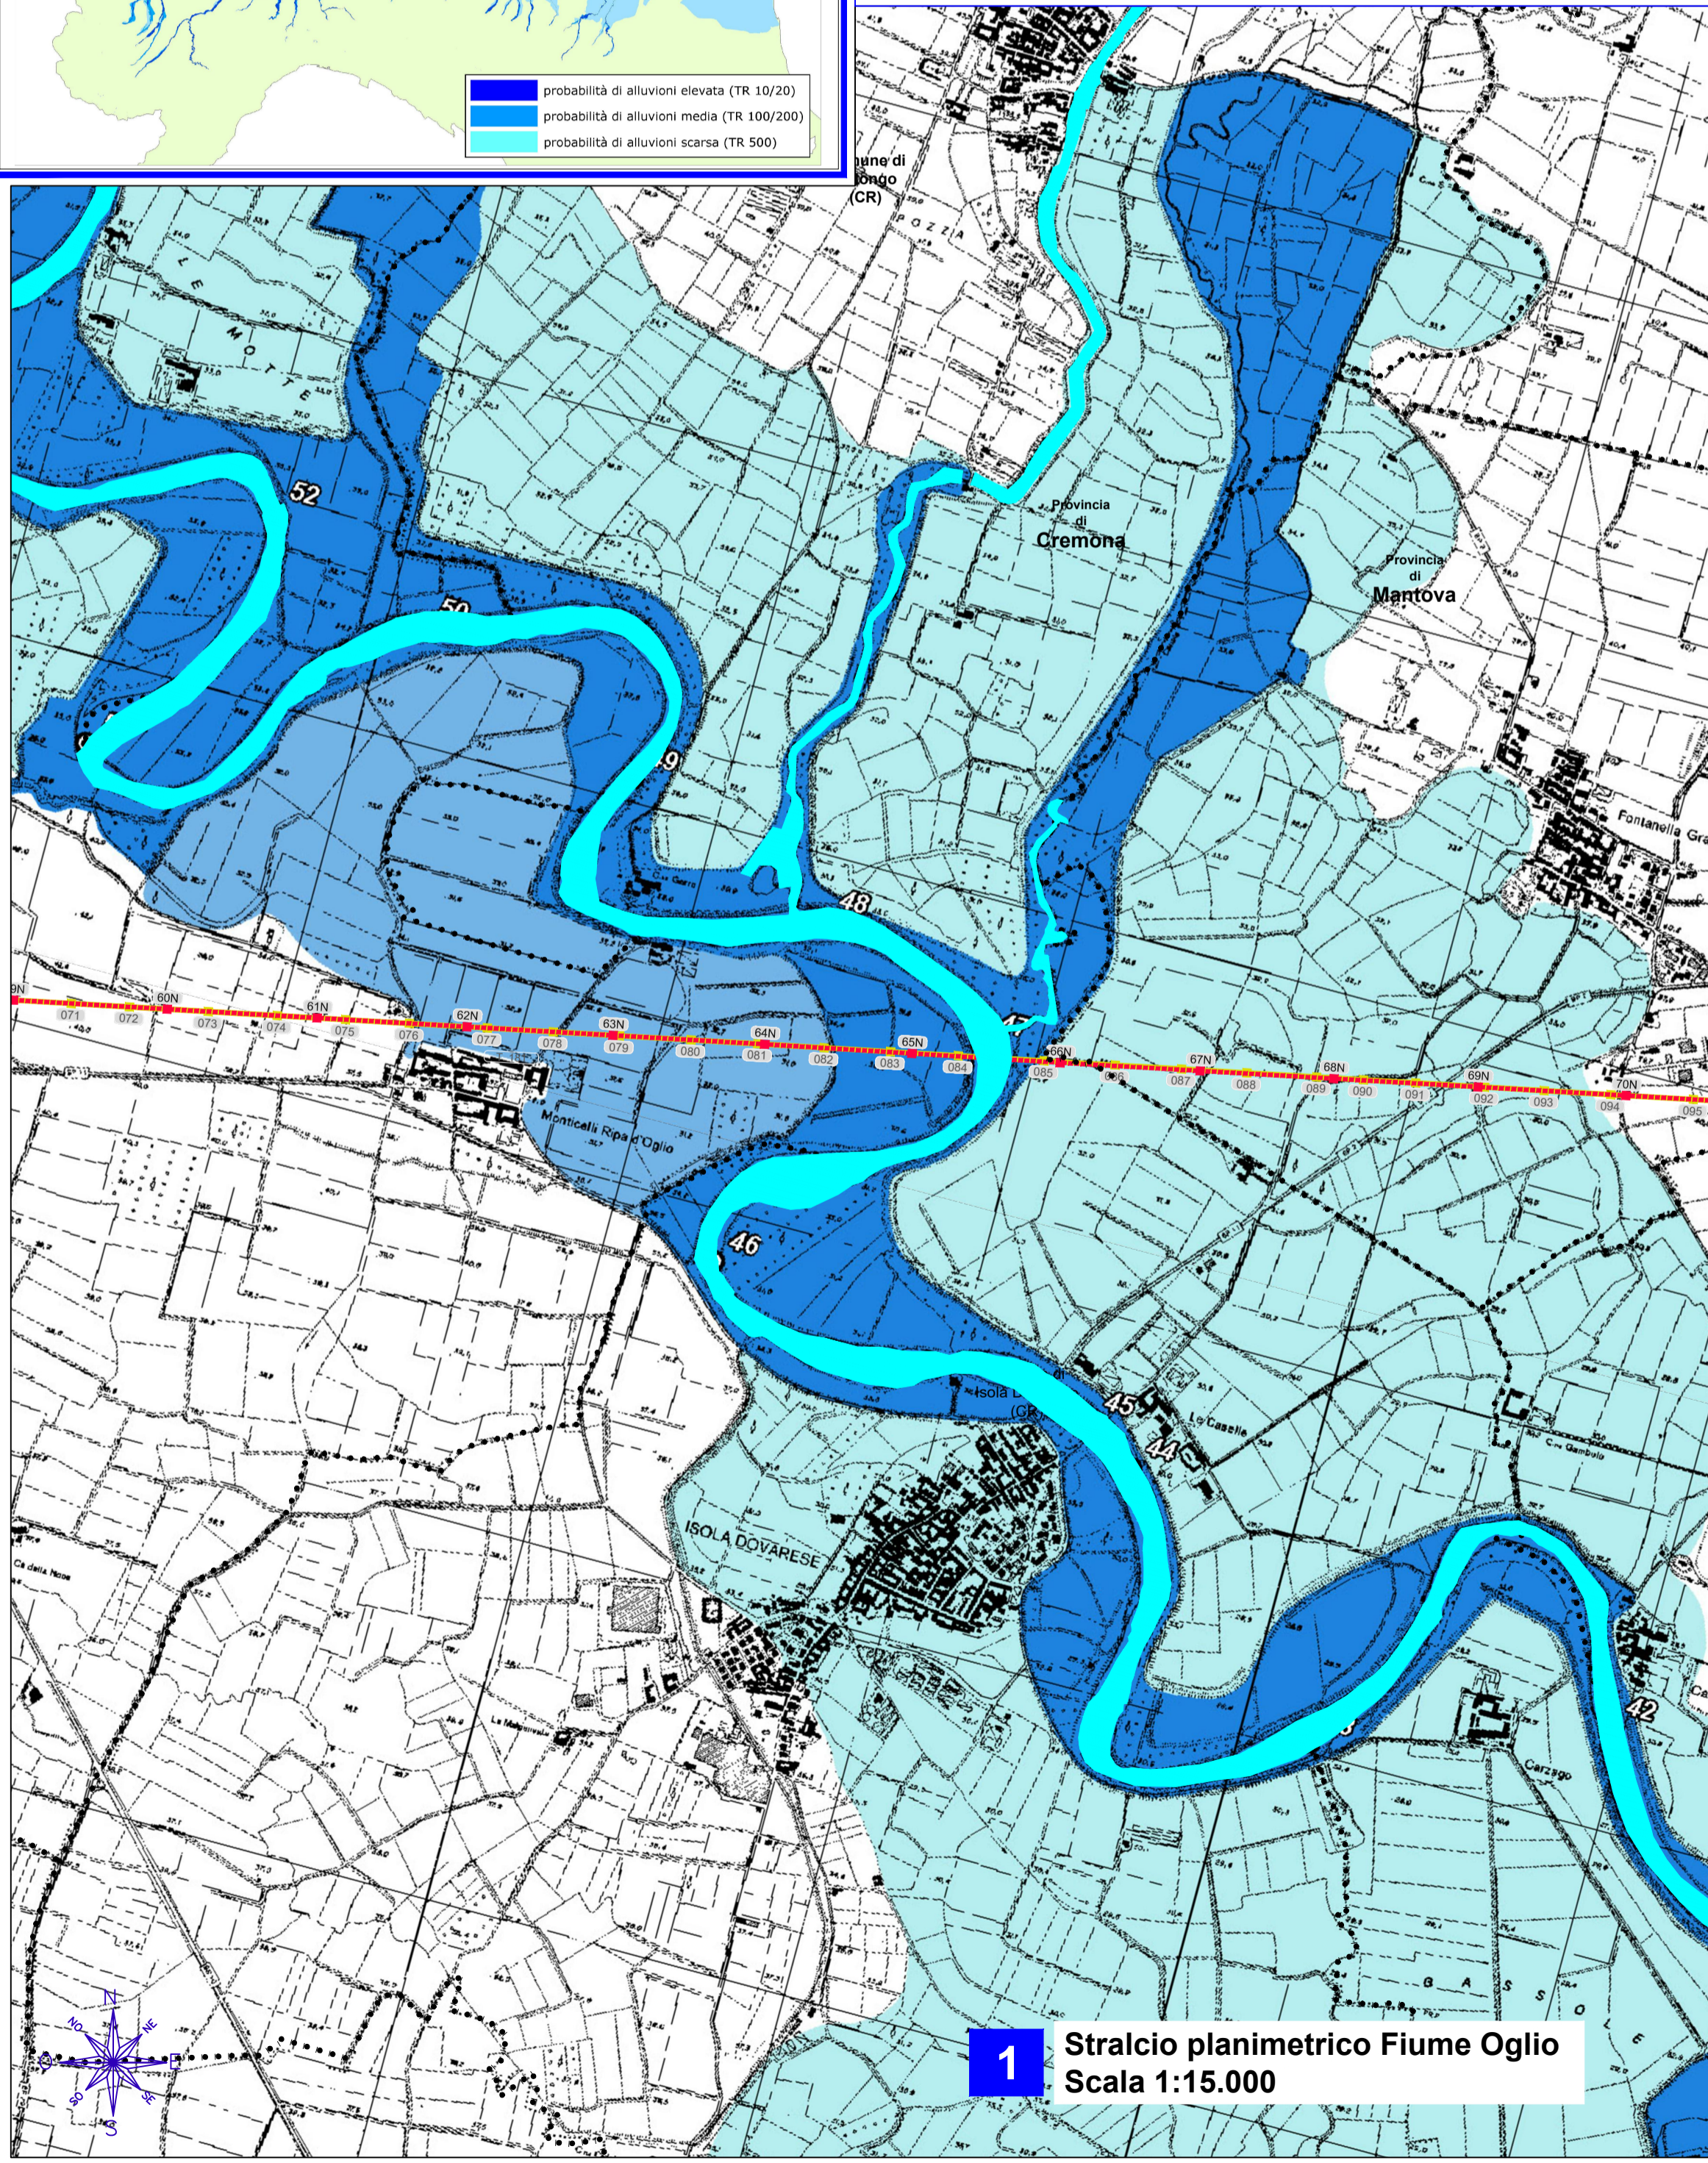

Fonte: Mappe redatte dalla Segreteria Tecnica dell'Autorità di bacino del fiume Po

  Unità Progettazione Realizzazione Impianti Il Responsabile <i>Francesco Zanni</i> (P. ZANNI)					
REVISIONI	<table border="1" style="width: 100%; border-collapse: collapse;"> <tr> <td style="width: 5%;">00</td> <td style="width: 20%;">30/09/2019</td> <td style="width: 45%;">Prima Emissione</td> <td style="width: 10%;">VDP</td> <td style="width: 10%;">L. Berra</td> <td style="width: 10%;">P. Zanni</td> </tr> <tr> <td>N.</td> <td>DATA</td> <td>DESCRIZIONE</td> <td>ELABORATO</td> <td>VERIFICATO</td> <td>APPROVATO</td> </tr> </table>				
TIPOLOGIA DELL'ELABORATO	CODIFICA DELL'ELABORATO				
	DE23181B1BBX00320	PROGETTO TITOLO Razionalizzazione linee aeree a 132 kV nell'area ad Est di Cremona, in provincia di Cremona e di Mantova			
RICAVATO DAL DOC. TERNA	MAPPA DELLE AREE INONDABILI PGRA				
CLASSIFICAZIONE DI SICUREZZA					
NOME DEL FILE	SCALA CAD	FORMATO	SCALA	FOGLIO	
de23181b1bbx00320_mappe aree inondabili.dwg	1 unità = 1m	-	VARIE	01 / 01