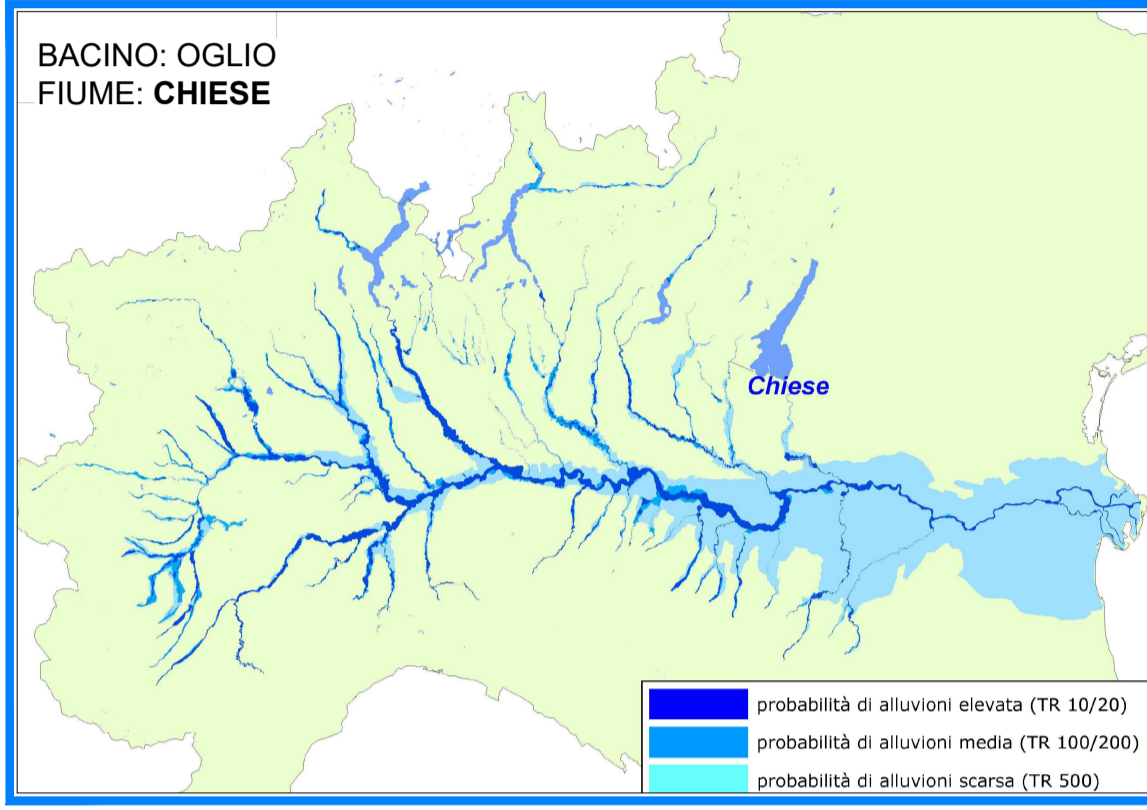

Fonte: Mappe redatte dalla Segreteria Tecnica dell'Autorità di bacino del fiume Po

  Unità Progettazione Realizzazione Impianti Il Responsabile <i>Francesco Zanni</i> (P. ZANNI)					
REVISIONI	<table border="1" style="width: 100%; border-collapse: collapse;"> <tr> <td style="width: 5%;">00</td> <td style="width: 20%;">30/09/2019</td> <td style="width: 45%;">Prima Emissione</td> <td style="width: 10%;">VDP</td> <td style="width: 10%;">L. Berra</td> <td style="width: 10%;">P. Zanni</td> </tr> <tr> <td>N.</td> <td>DATA</td> <td>DESCRIZIONE</td> <td>ELABORATO</td> <td>VERIFICATO</td> <td>APPROVATO</td> </tr> </table>				
TIPOLOGIA DELL'ELABORATO	CODIFICA DELL'ELABORATO				
	DE23181B1BBX00320	PROGETTO TITOLO Razionalizzazione linee aeree a 132 kV nell'area ad Est di Cremona, in provincia di Cremona e di Mantova			
RICAVATO DAL DOC. TERNA	MAPPA DELLE AREE INONDABILI PGRA				
CLASSIFICAZIONE DI SICUREZZA					
NOME DEL FILE	SCALA CAD	FORMATO	SCALA	FOGLIO	
de23181b1bbx00320_mappe aree inondabili.dwg	1 unità = 1m	-	VARIE	01 / 01