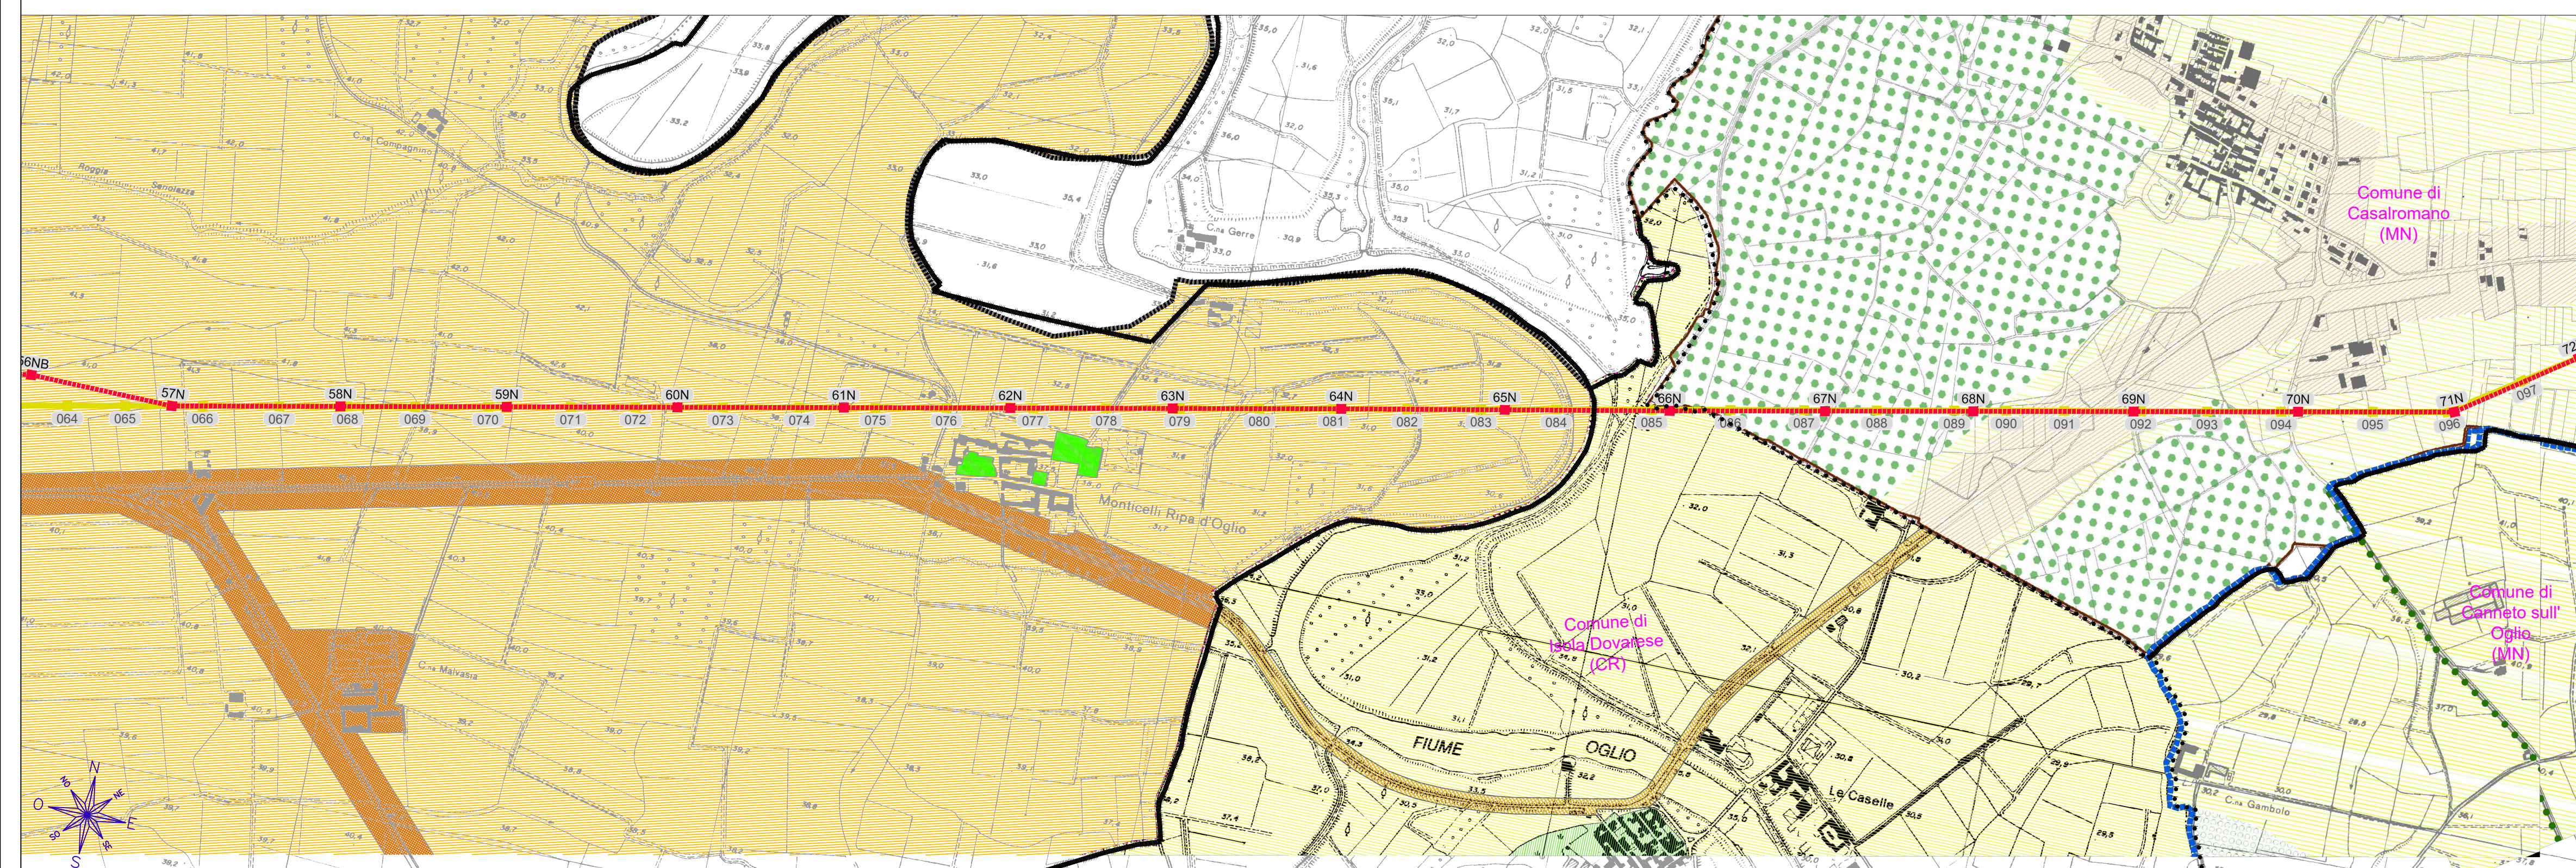

Unità Progettazione Realizzazione Impianti
Il Responsabile
P. Zanni
(P. ZANNI)

Legenda PGT Comune di Cicognolo

Classe acustica	LIMITE (Leq in dB(A)) diurni/notturni			
	AMMISSIONE	EMISSIONE	QUALITÀ	ATTENZIONE
I	50/40	45/35	47/37	60/45
II	55/45	50/40	52/42	65/50
III	60/50	55/45	57/47	70/55
IV	65/55	60/50	62/52	75/60
V	70/60	65/55	67/57	80/65
VI	70/70	65/65	70/70	80/75
Tn	area destinata a spettacolo a carattere temporaneo, ovvero mobile, ovvero all'aperto			

Legenda PGT Comune di Pescarolo ed Uniti

- ▭ Classe I
- ▭ Classe II
- ▭ Classe III
- ▭ Classe IV
- ▭ Classe V
- ▭ Classe VI

Legenda PGT Comune di Pessina Cremonese

- ▭ Classe I
- ▭ Classe II
- ▭ Classe III
- ▭ Classe IV
- ▭ Classe V
- ▭ Classe VI

Legenda PGT Comune di Isola Dovarèse

CLASSI DI DESTINAZIONE D'USO DEL TERRITORIO	
I	area particolarmente protette
II	area prevalentemente residenziali
III	area di tipo misto
IV	area di intensa attività umana
V	area prevalentemente industriali

Legenda PGT Comune di Casalromano

- ▭ Confine Comunale
- ▭ Classe I
- ▭ Classe II
- ▭ Classe III
- ▭ Classe IV
- ▭ Classe V
- ▭ Classe VI

REVISIONI	N.	DATA	DESCRIZIONE	ELABORATO	VERIFICATO	APPROVATO
	00	30/09/2019	Prima Emissione	VDP	L. Berra	P. Zanni

TIPOLOGIA DELL'ELABORATO	CODIFICA DELL'ELABORATO			
	DE23181B1BBX00307			
PROGETTO	TITOLO			
RICAVATO DAL DOC. TERNA	Razionalizzazione linee aeree a 132 kV nell'area ad Est di Cremona, in provincia di Cremona e di Mantova			
CLASSIFICAZIONE DI SICUREZZA	ZONIZZAZIONE ACUSTICA			
NOME DEL FILE	SCALA CAD	FORMATO	SCALA	FOGLIO
de23181b1bbx00307_zonizzazioni acustiche comunali.dwg	1 unità = 1m	-	1:10.000	01 / 03