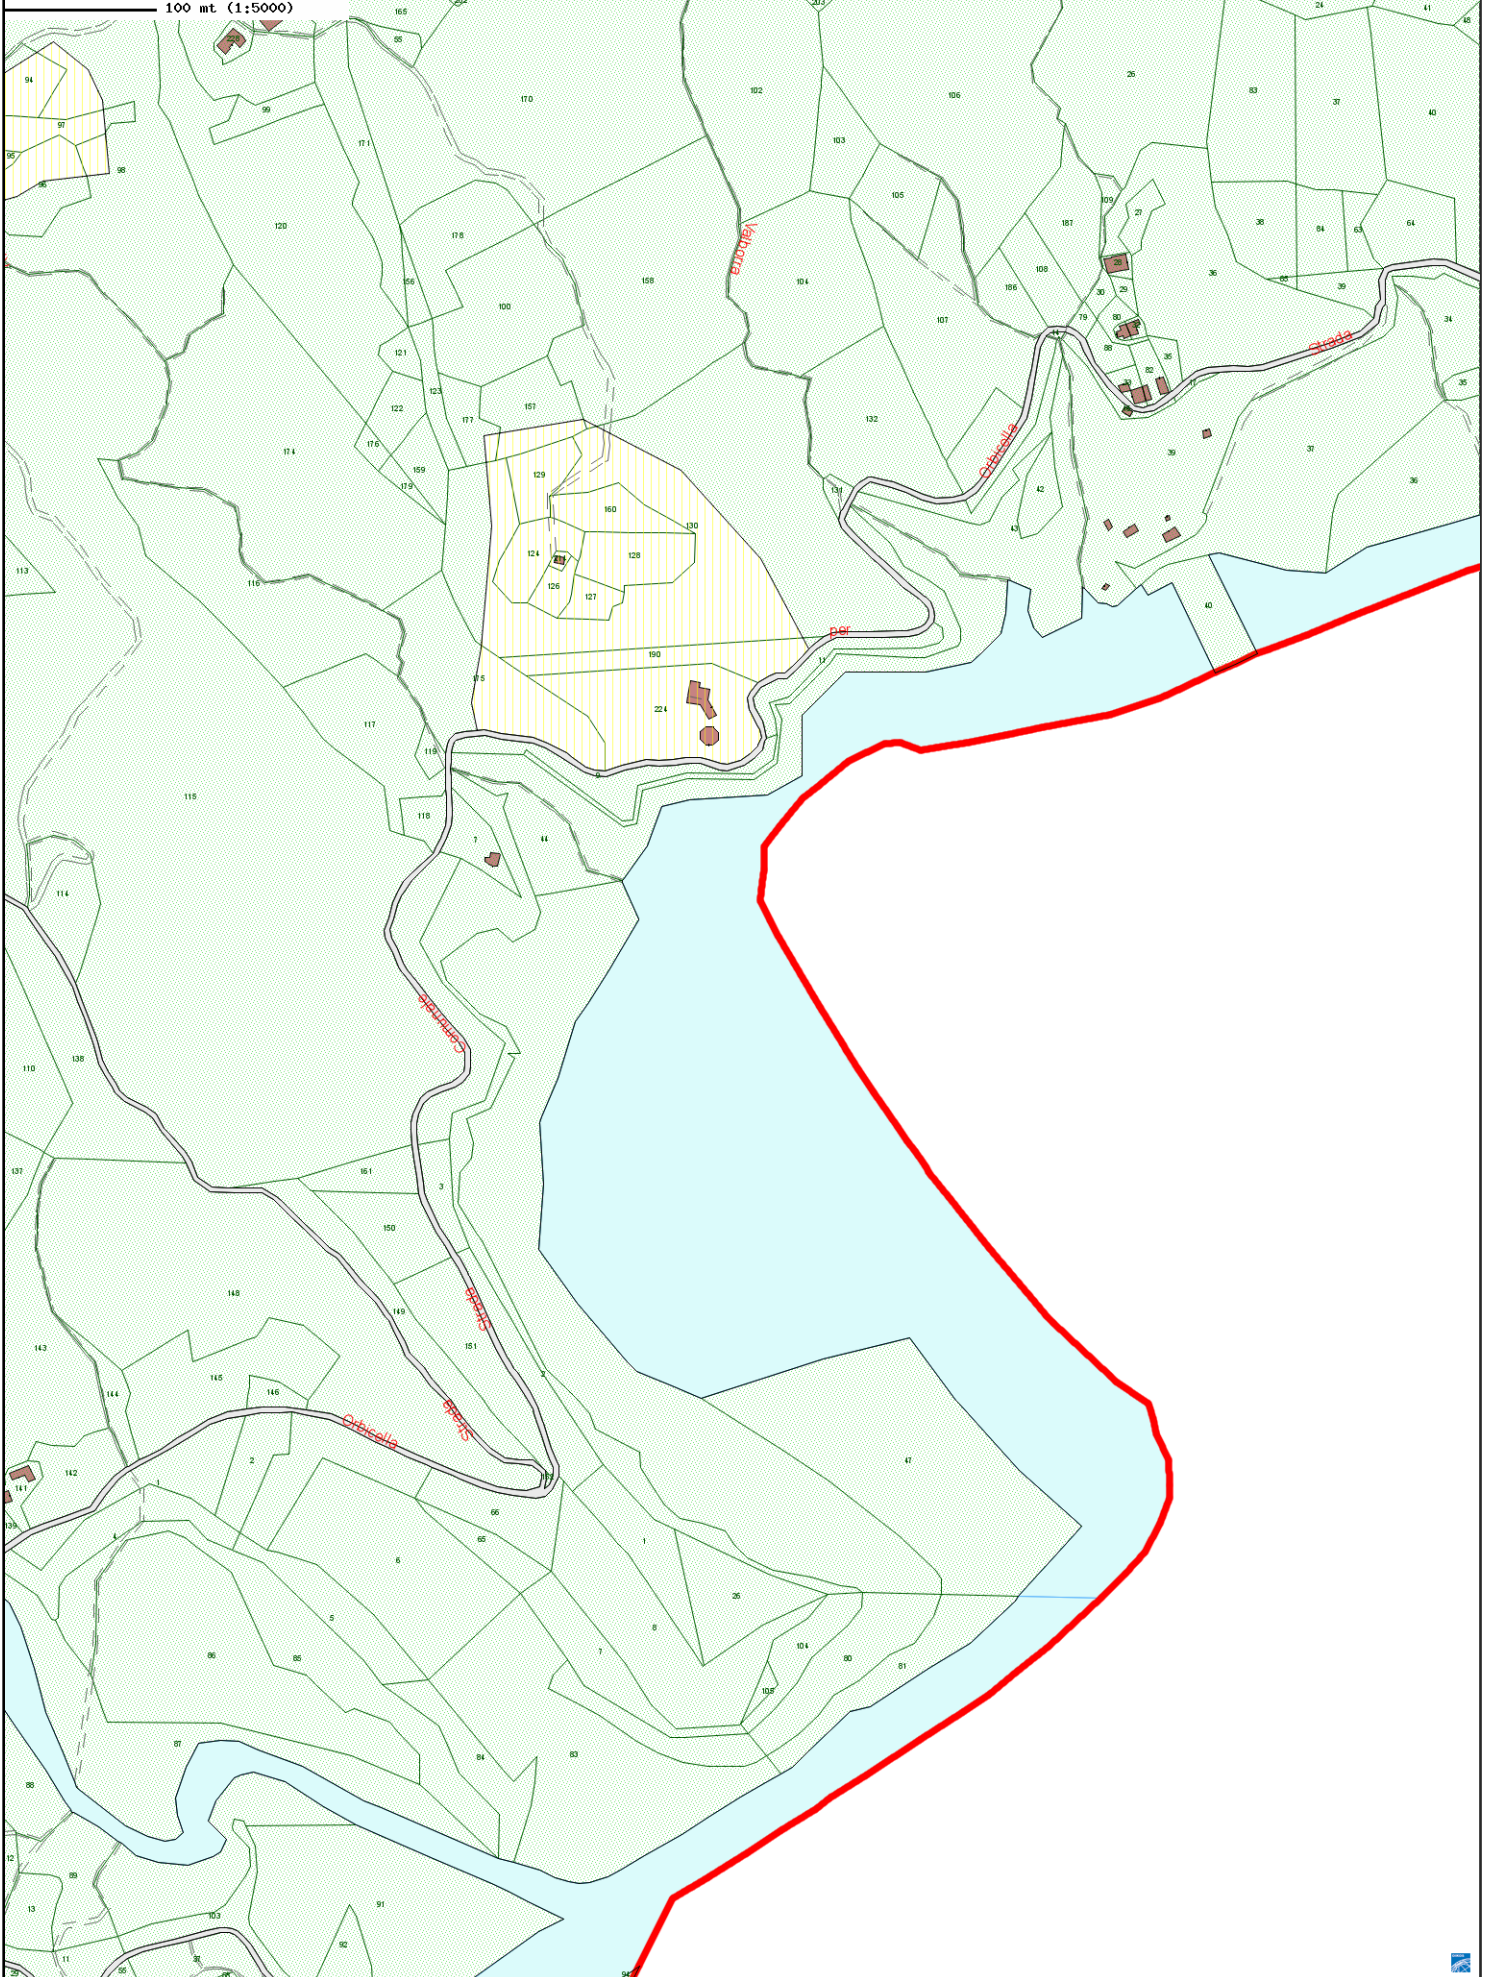

Zonizzazione acustica - comune di Molare

15-11-2019

100 mt. (1:5000)

Scala 1:5000

Regione Piemonte

Comune di Campo Ligure

Comune di Tiglieto

Comune di Campo Ligure