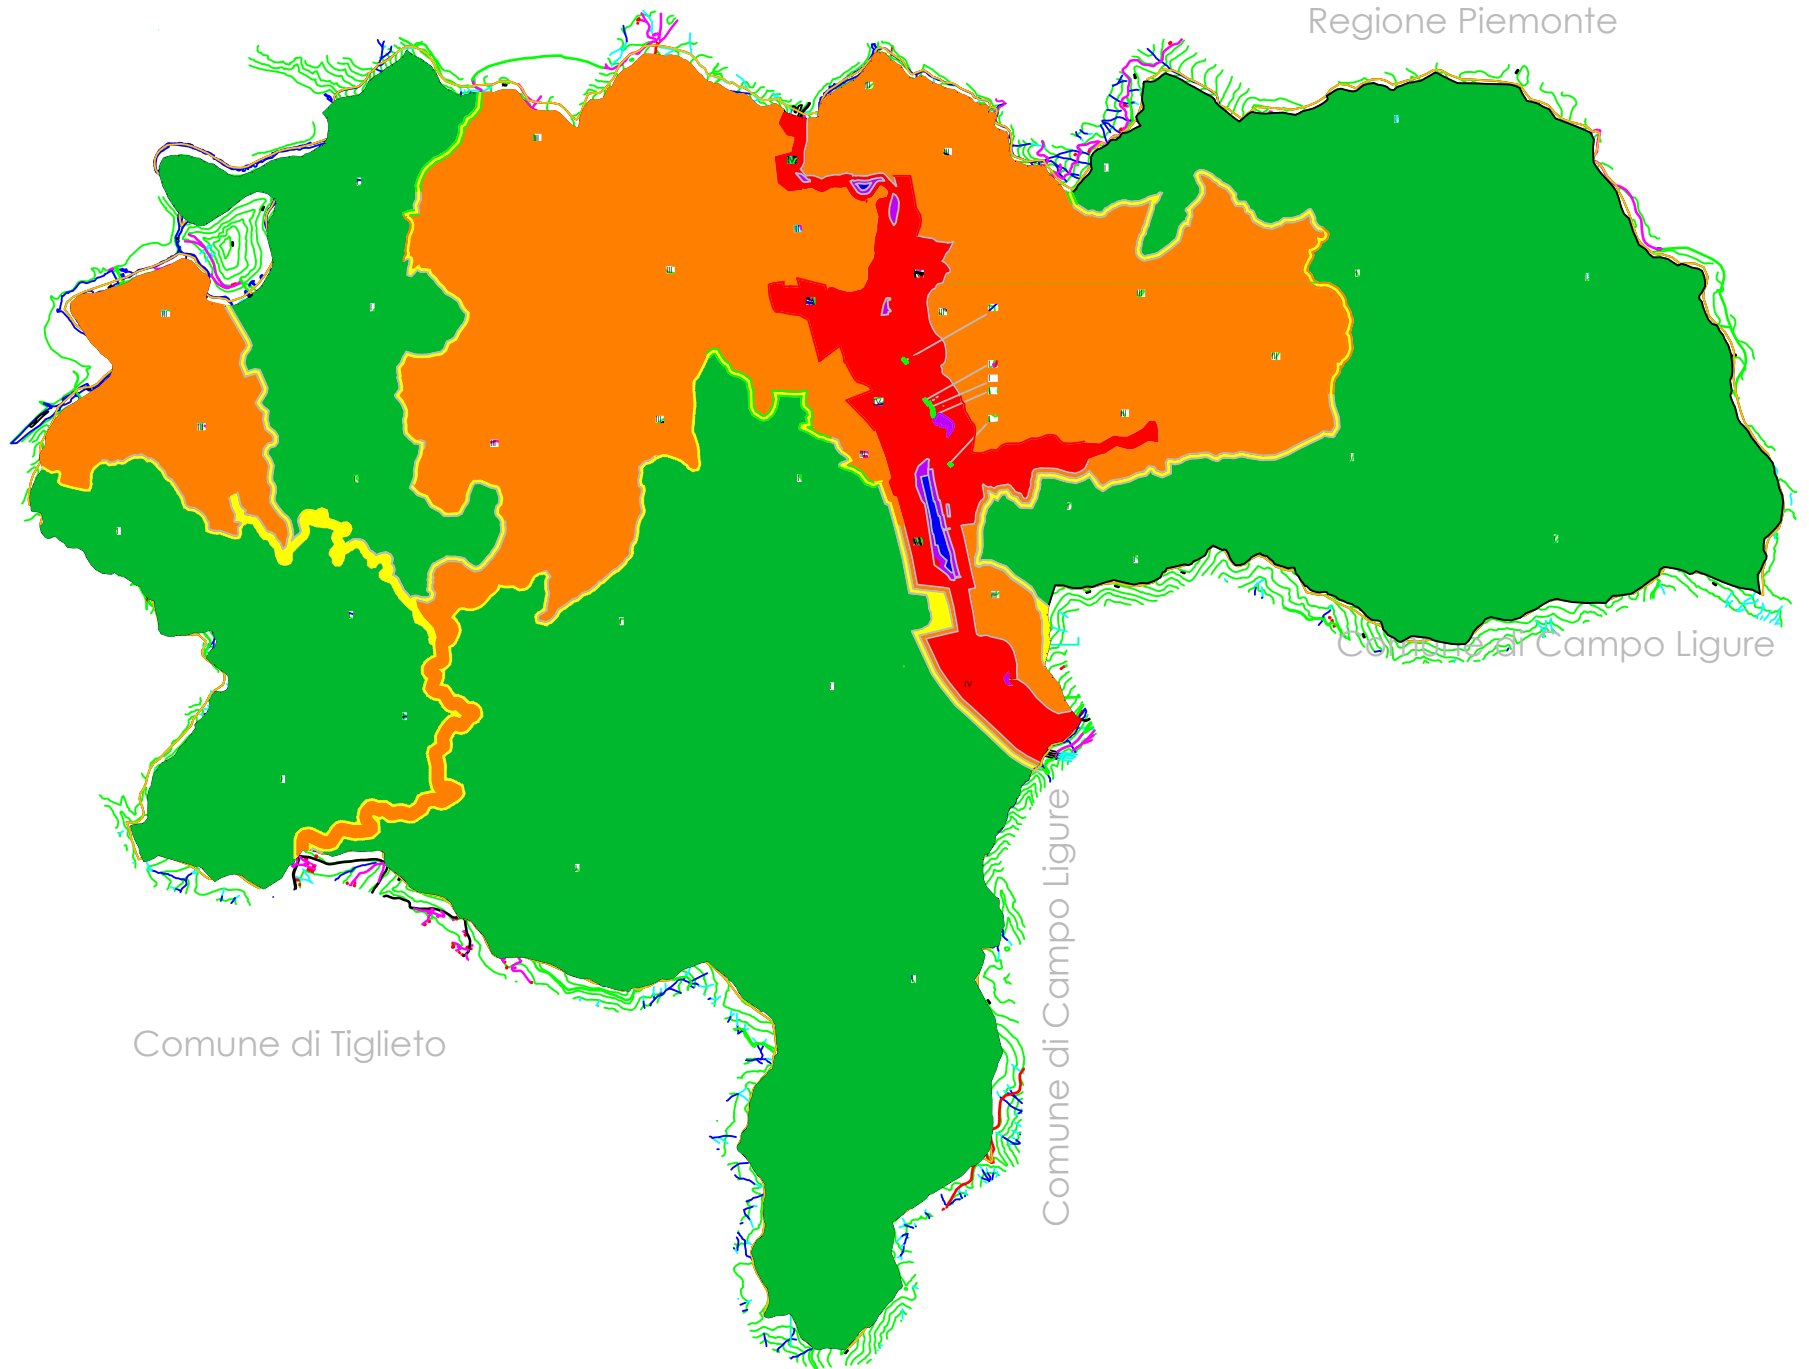

Zonizzazione acustica - comune di Molare

15-11-2019

100 mt. (1:5000)

Scala 1:5000

Regione Piemonte

Comune di Campo Ligure

Comune di Tiglieto

Comune di Campo Ligure