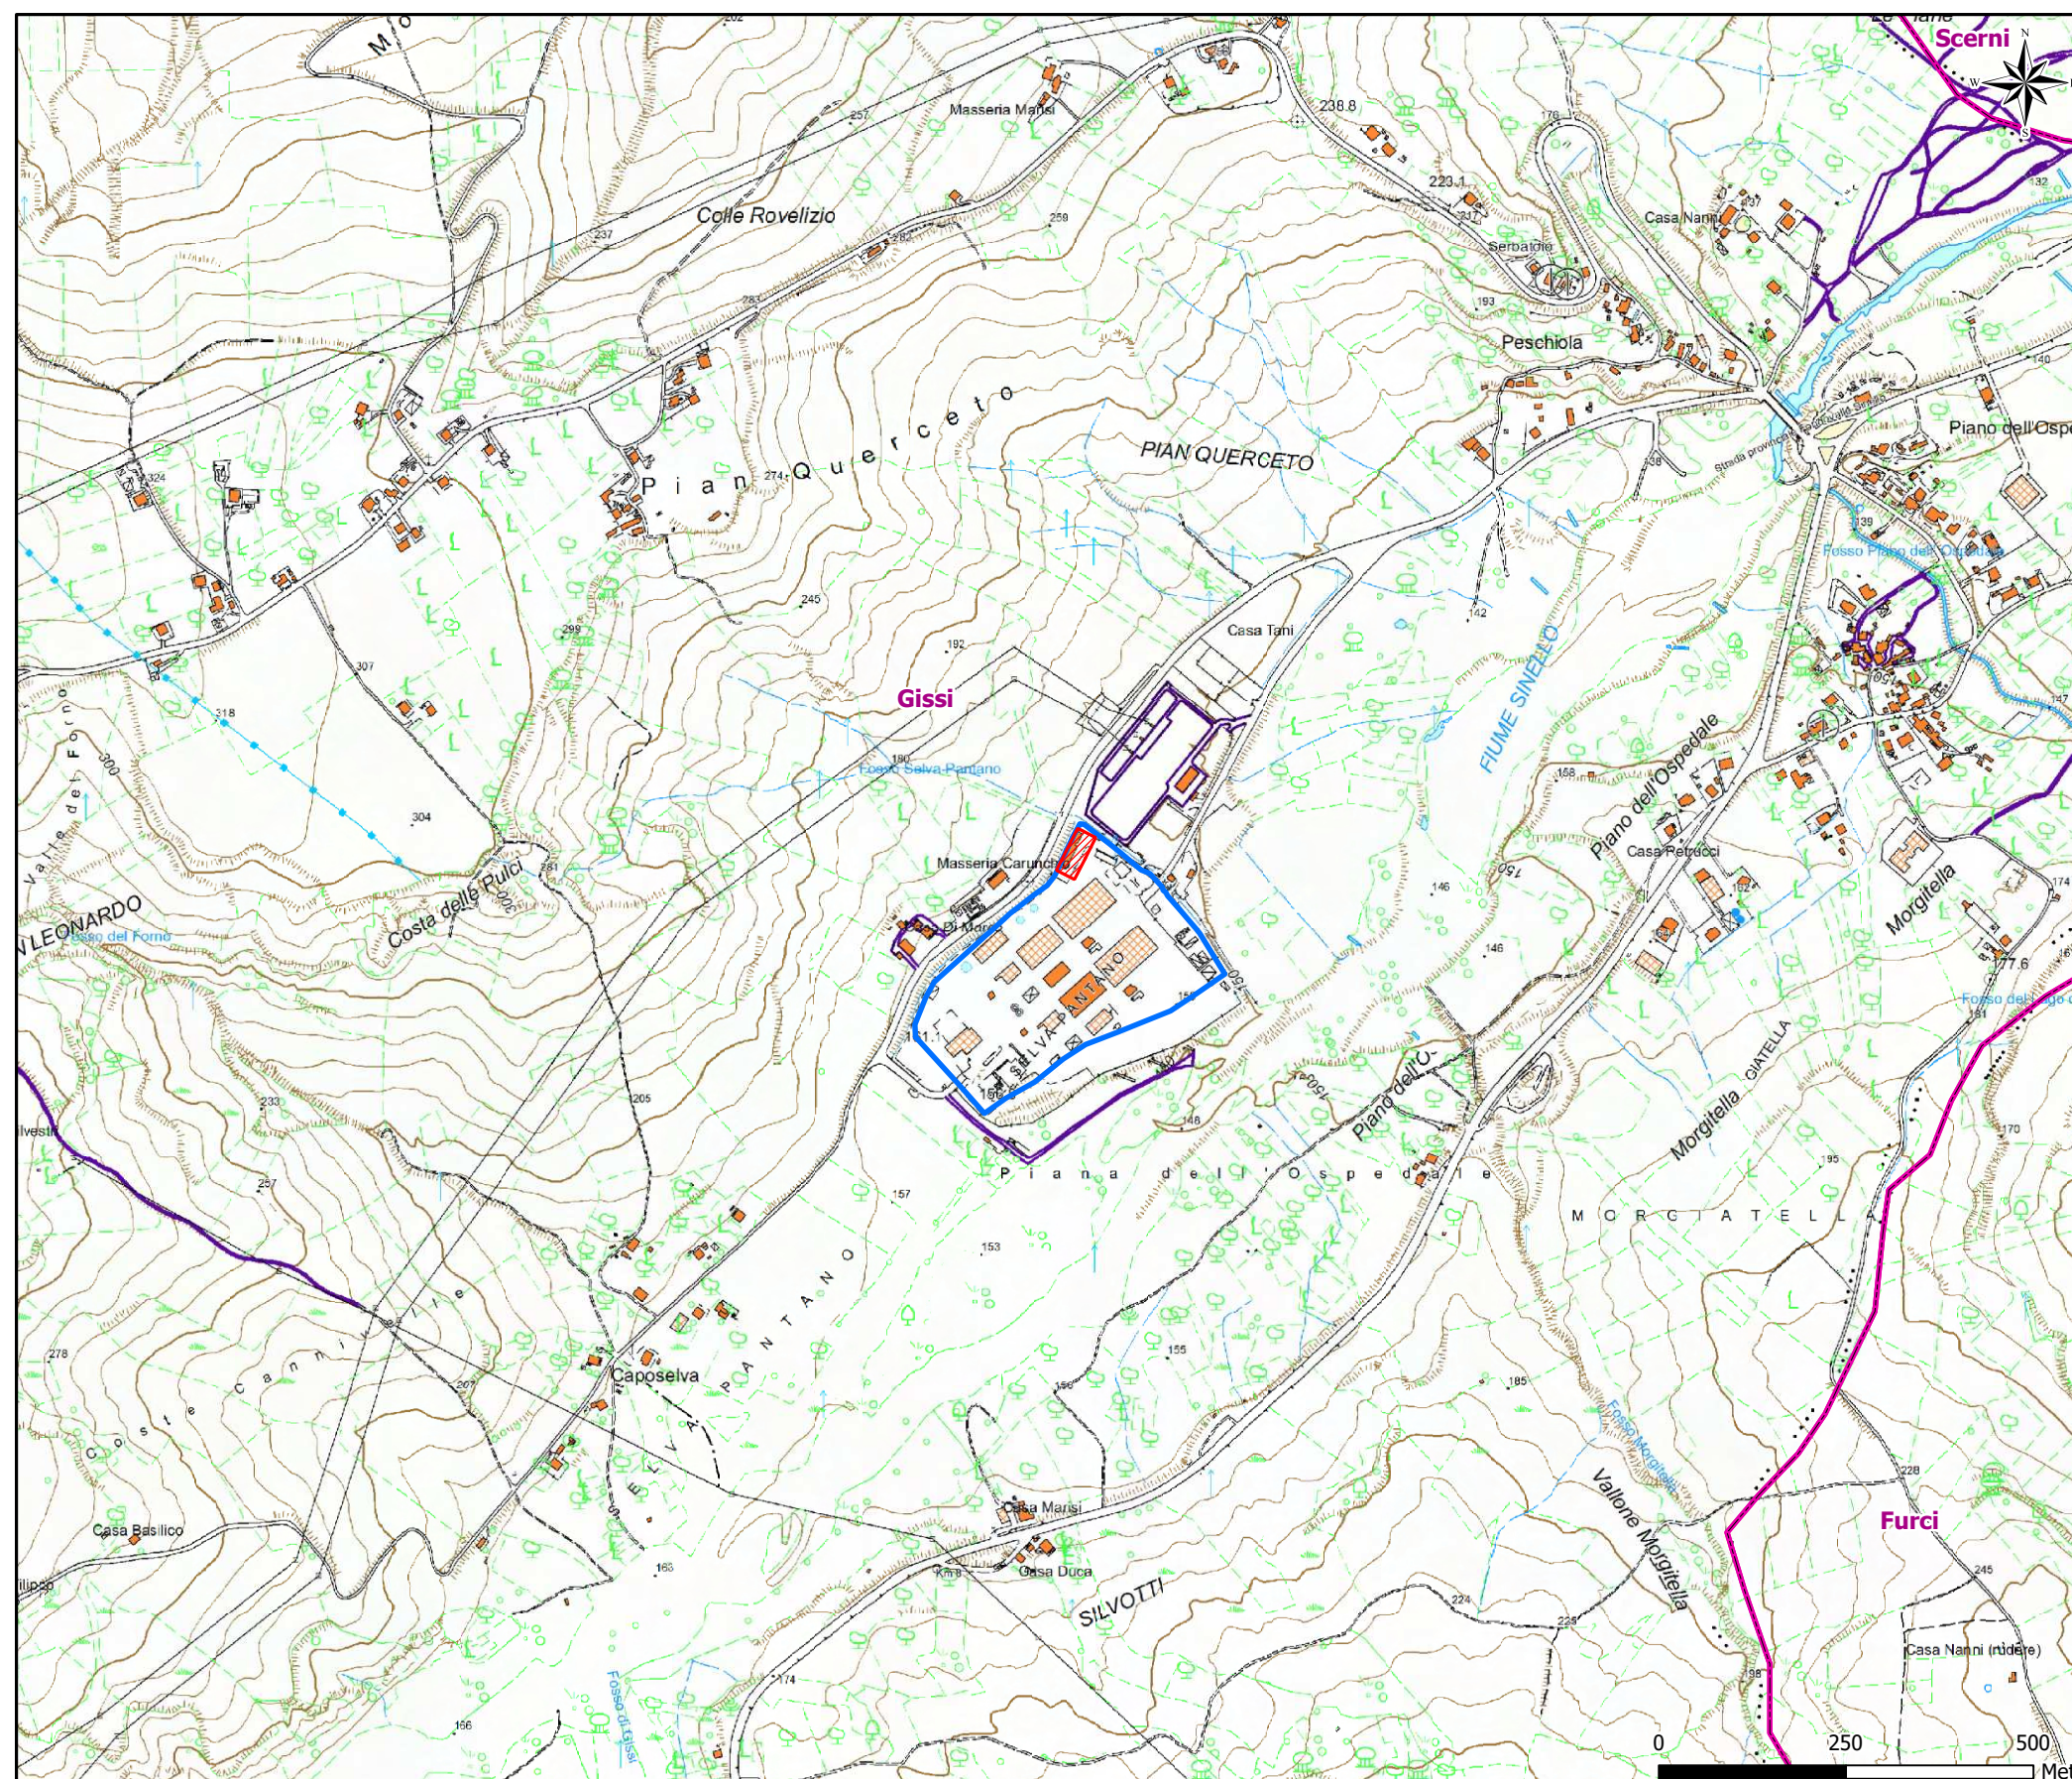

Allegato 2 (2di3)

Localizzazione su CTR (Scala 1:10.000)

LEGENDA

-  CTE Gissi
-  Area installazione BESS
-  Confini comunali