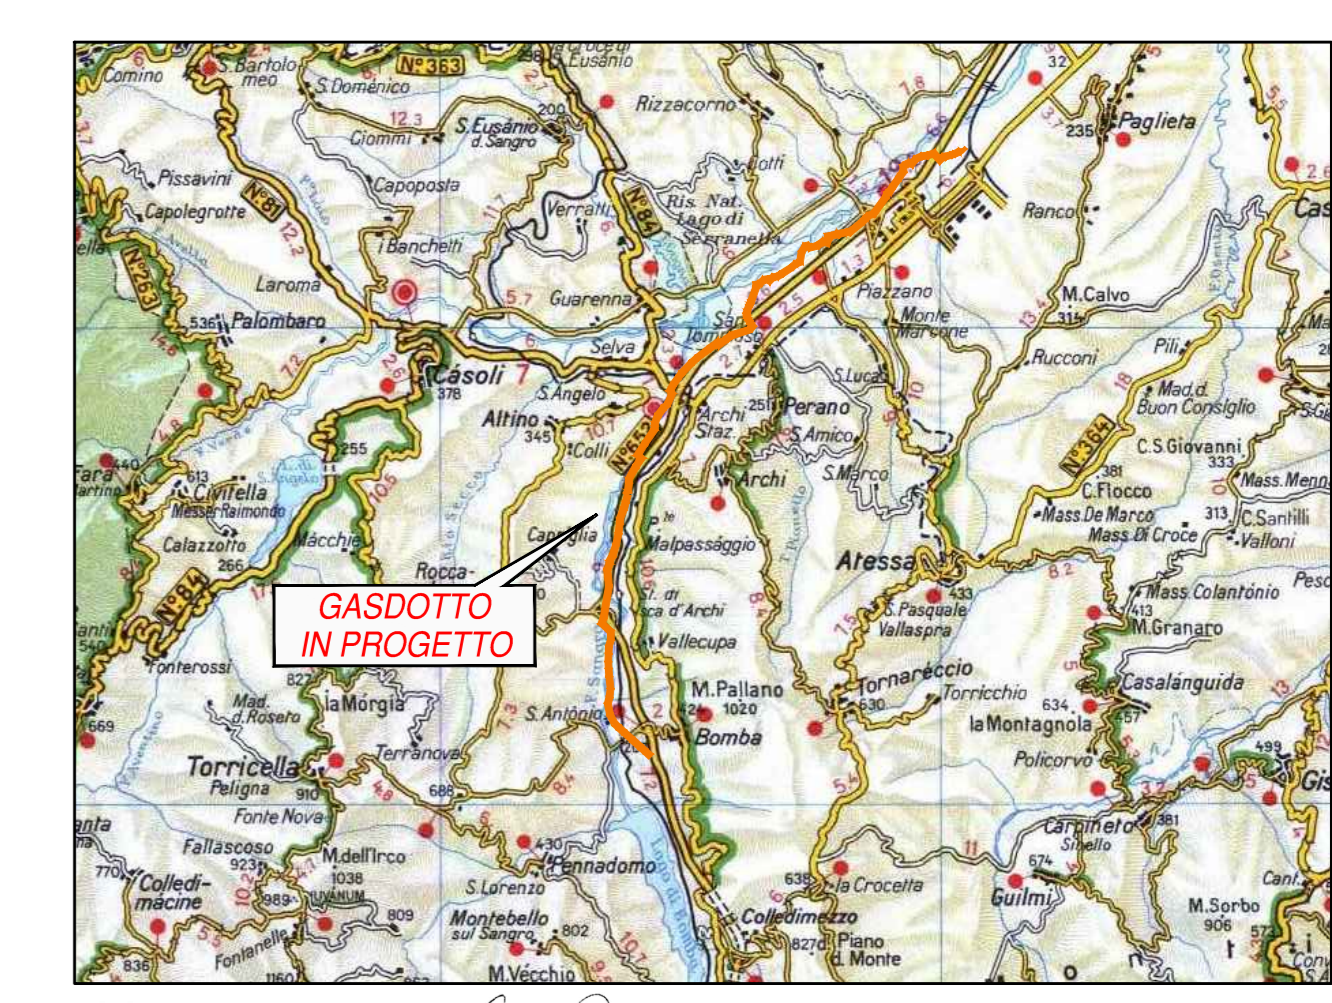

8011 NICOLA TAVANO
BOE N° 117
CANTIERE N. 051232
SIT. A

8011 NICOLA TAVANO
BOE N° 117
CANTIERE N. 051232
SIT. A

OSWALDO

CARTA DELLA NATURA		TAVANO	VERIFIC.	APPROV.
REDAZIONE	DATA	DATA	FOGLIO	
Dott. OSWALDO LOCASCIULLI Zoologo	MAGGIO 2020		1	1
Dott. CRISTIAN MOSCONE Biologo				
Dott. NICOLA TAVANO Agronomo	1:25.000			

2				
1				
0	EMISSIONE	DESCRIZIONE	MAGGIO 2020	VERIFICATO
REV	Rev.	Description	Date	Checked
COMMITTEE	Client	VALUTAZIONE D'INCIDENZA		APPROVED
		ALLEGATO 2		

IMPRESA / OPERA
Plant

MESSA IN PRODUZIONE
GIACIMENTO COLLE SANTO

File name: Carta della Natura.dwg