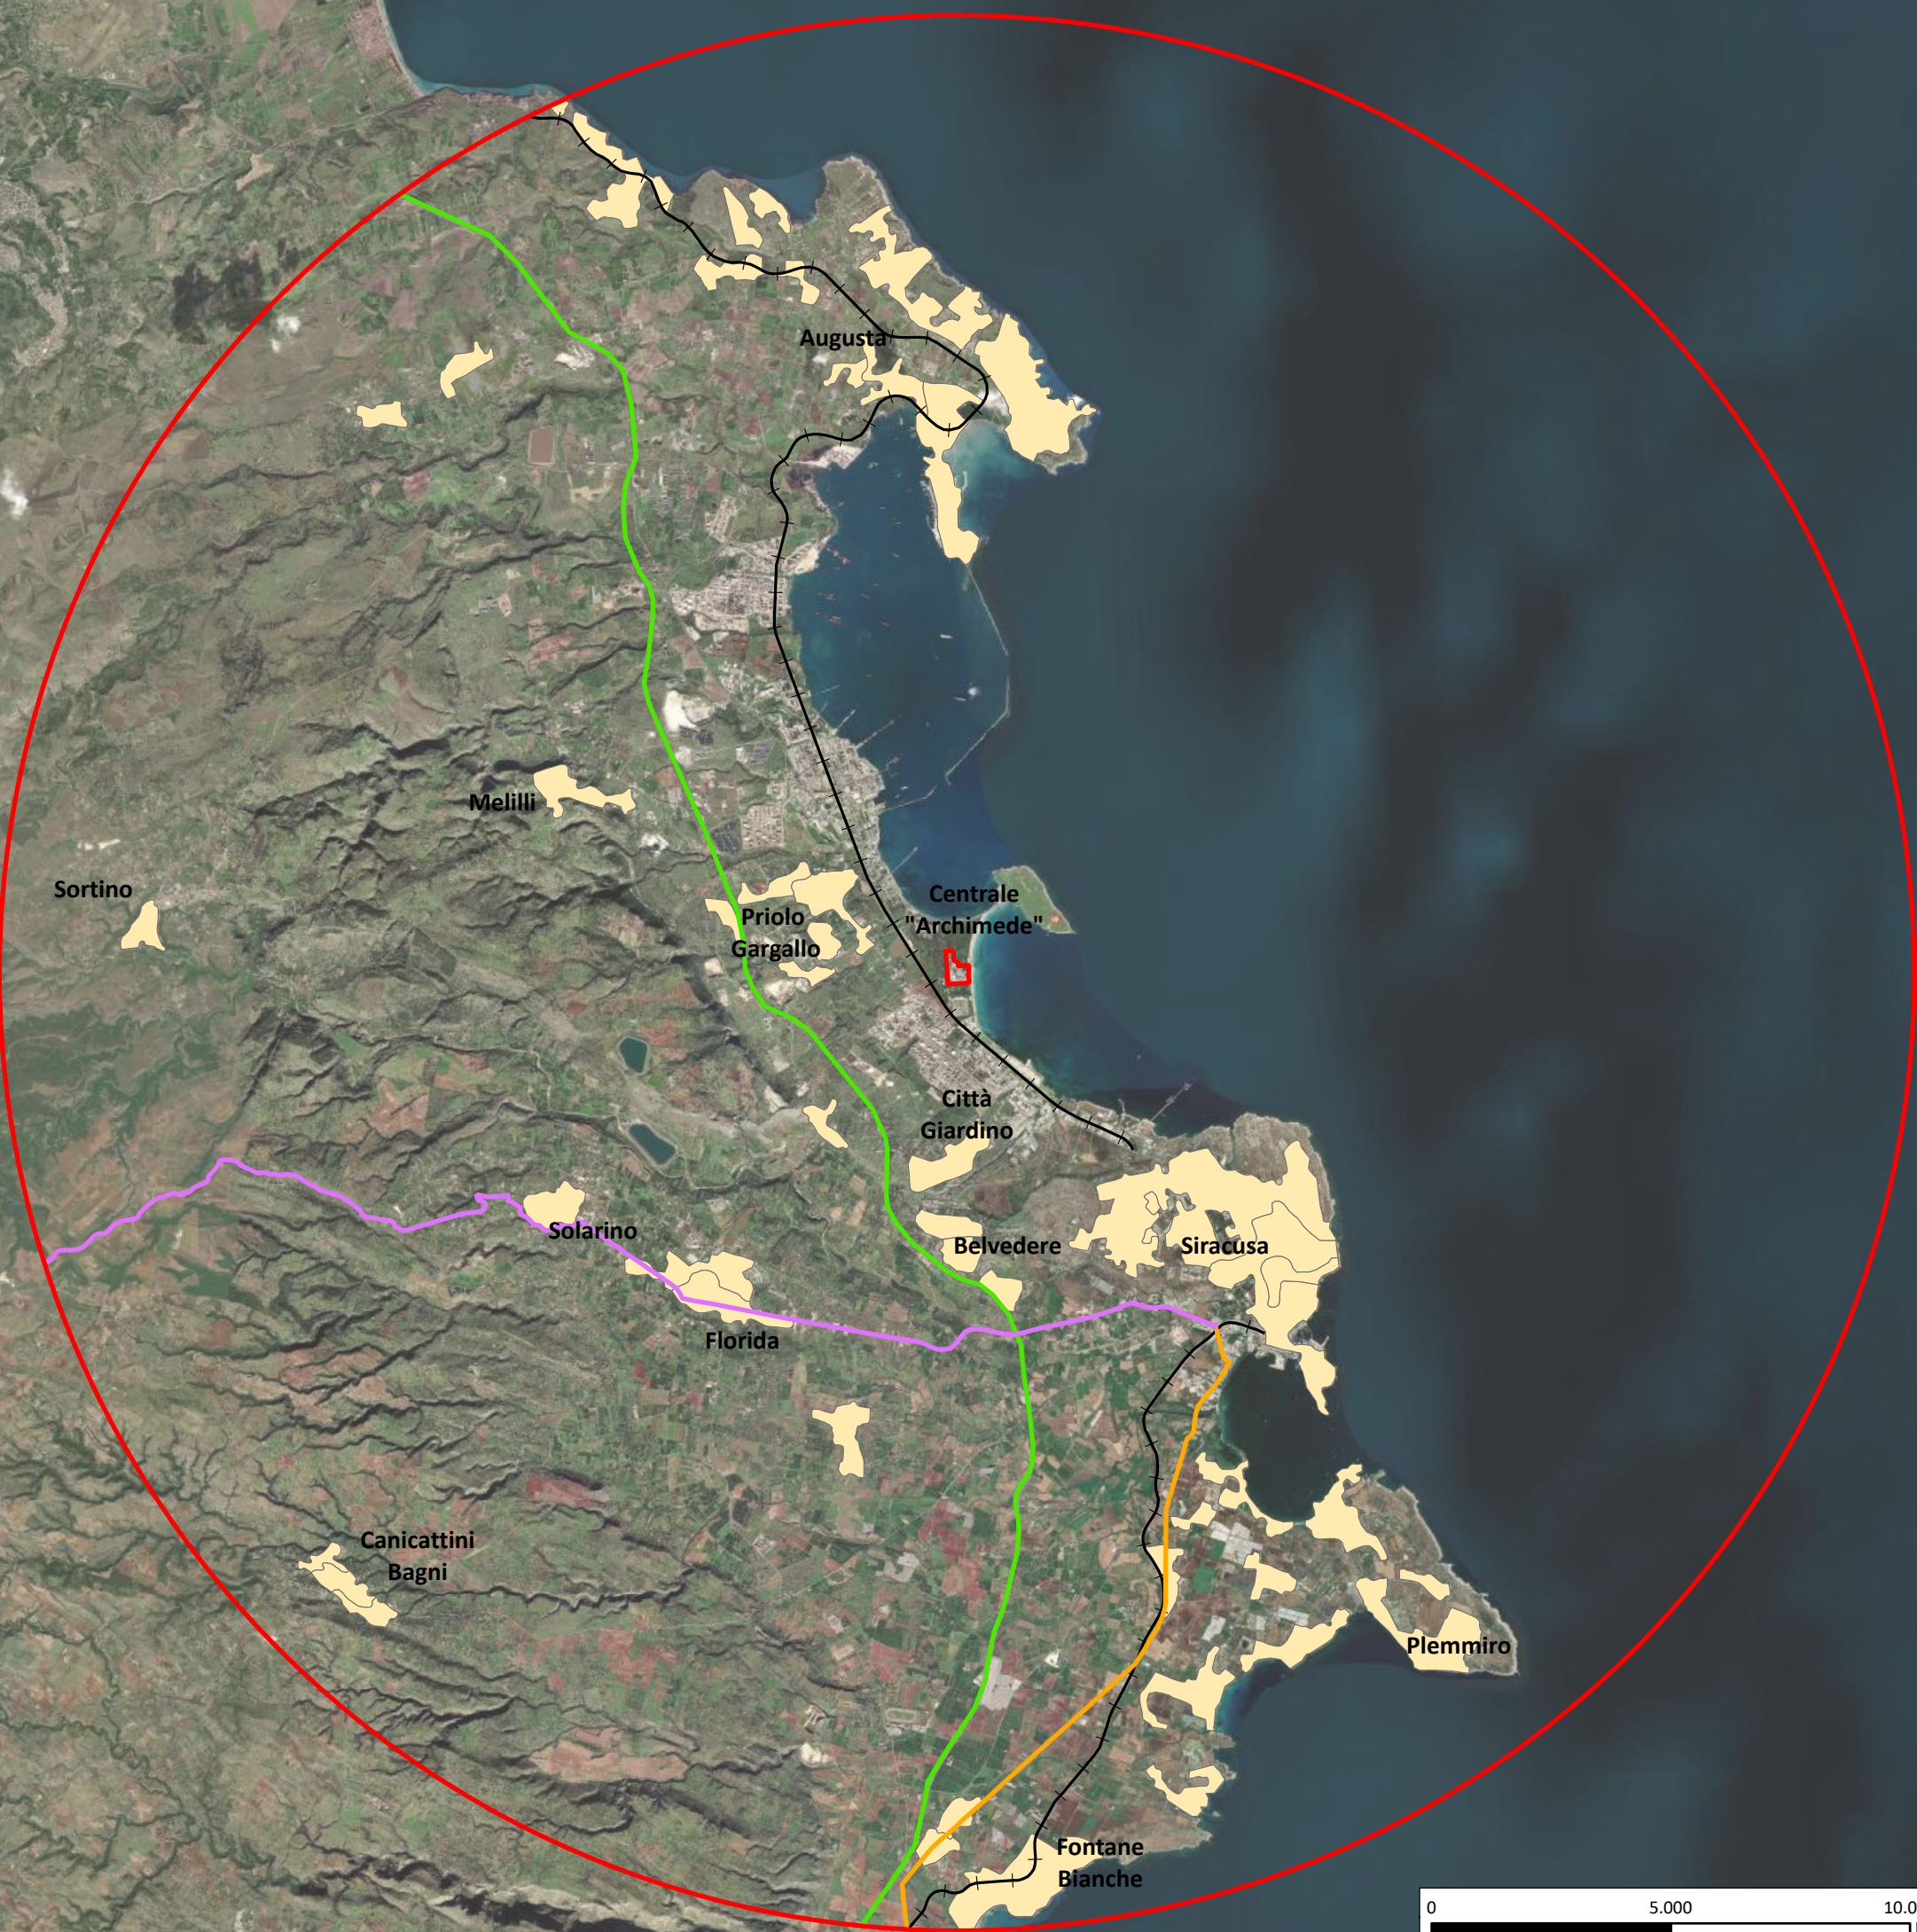

Legenda

- Centrale Archimede con raggio di 20 Km
- Zone Residenziali
- E45
- SS124
- SS115
- Ferrovia

Screening in materia di VIS

Centrale Termoelettrica
 "Archimede" di Priolo Gargallo (SR)
 Tavola 1 Corografia