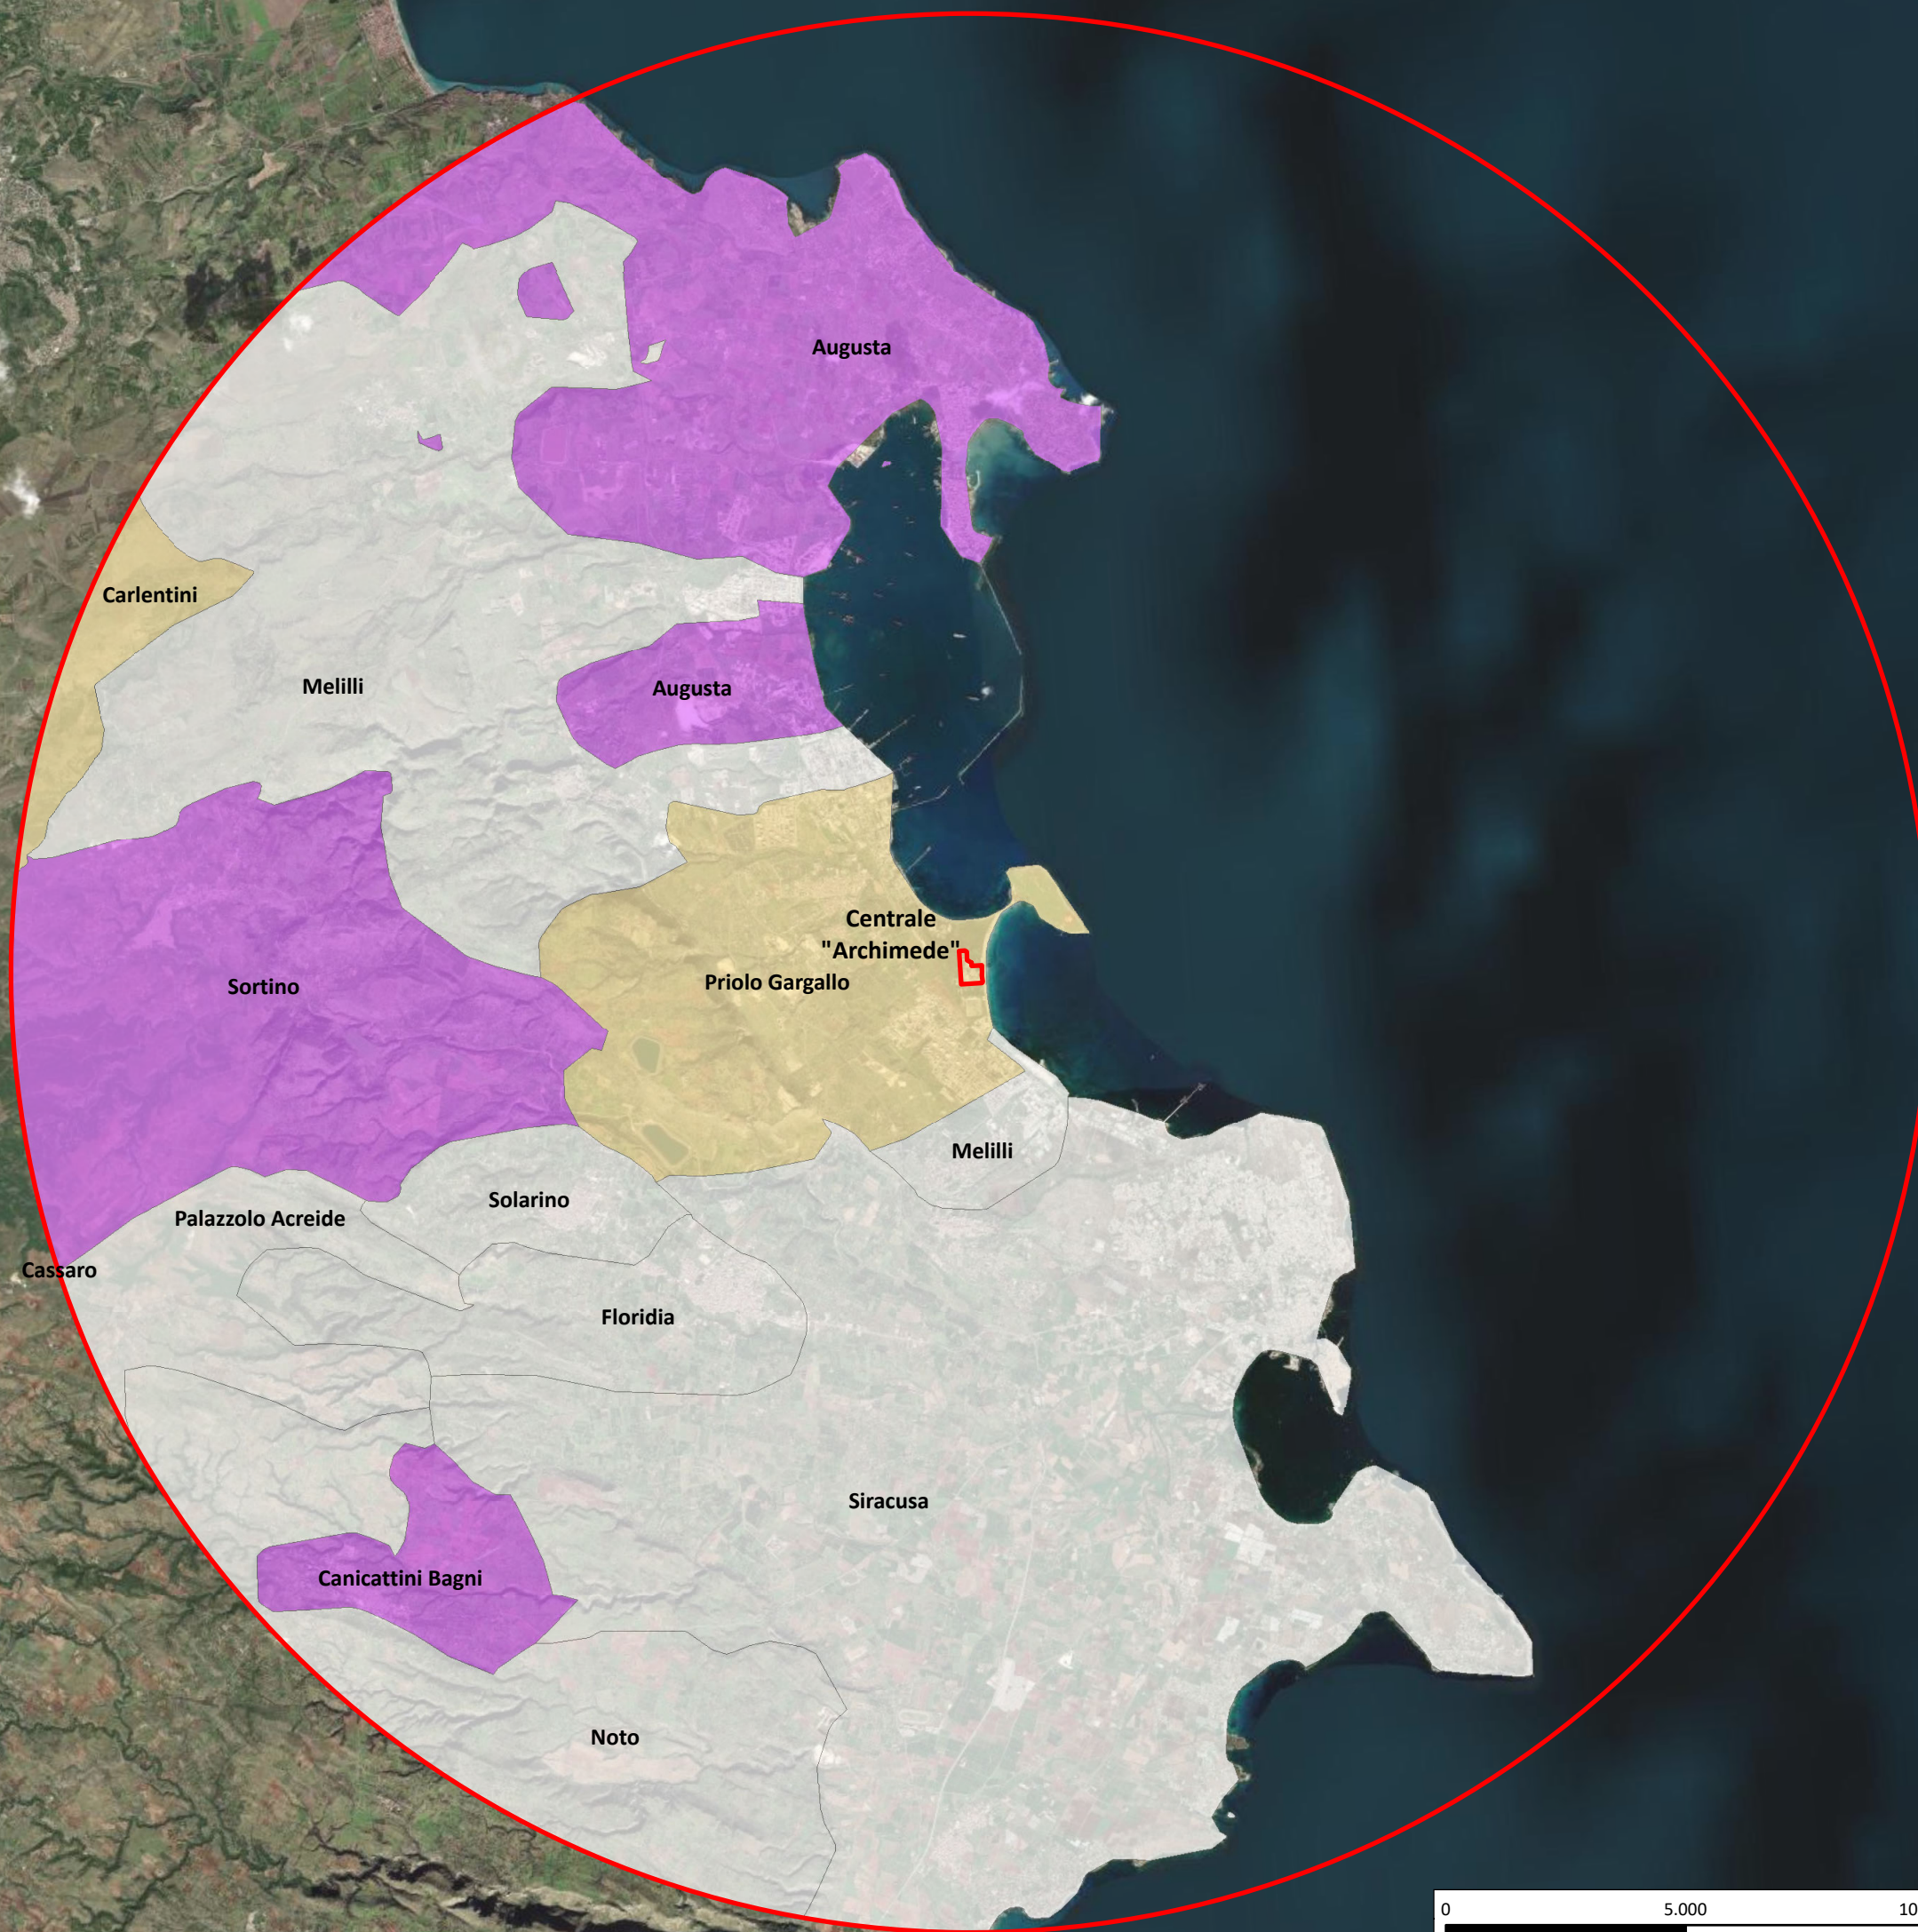

**Legenda**

 Centrale Archimede con raggio di 20 Km

**Regione Sicilia (tasso per 1000 abitanti)**

**Screening in materia di VIS**

Centrale Termoelettrica  
"Archimede" di Priolo Gargallo (SR)  
Tavola 6a - Mappa della mortalità  
per tutte le cause