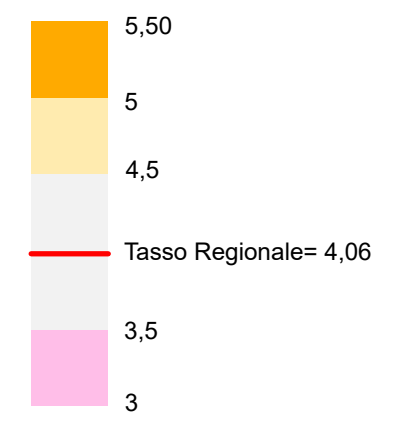

Legenda

 Centrale Archimede con raggio di 20 Km

Regione Sicilia (tasso per 1000 abitanti)

Augusta
Augusta
Centrale "Archimede"
Priolo Gargallo
Melilli
Solarino
Florida
Siracusa
Noto
Canicattini Bagni
Palazzolo Acreide
Cassaro
Sortino
Melilli
Carlentini

Screening in materia di VIS

Centrale Termoelettrica
"Archimede" di Priolo Gargallo (SR)
Tavola 6c - Mappa della mortalità
malattie del sistema circolatorio