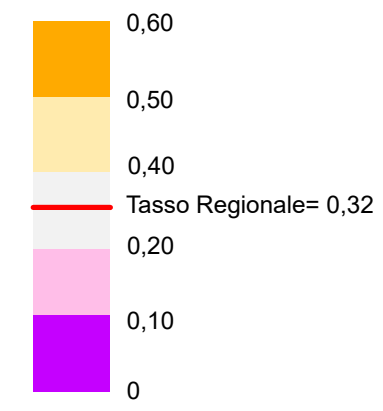

Legenda

 Centrale Archimede con raggio di 20 Km

Regione Sicilia (tasso per 1000 abitanti)

Screening in materia di VIS

Centrale Termoelettrica
"Archimede" di Priolo Gargallo (SR)
Tavola 6e - Mappa della mortalità
malattie del sistema digerente