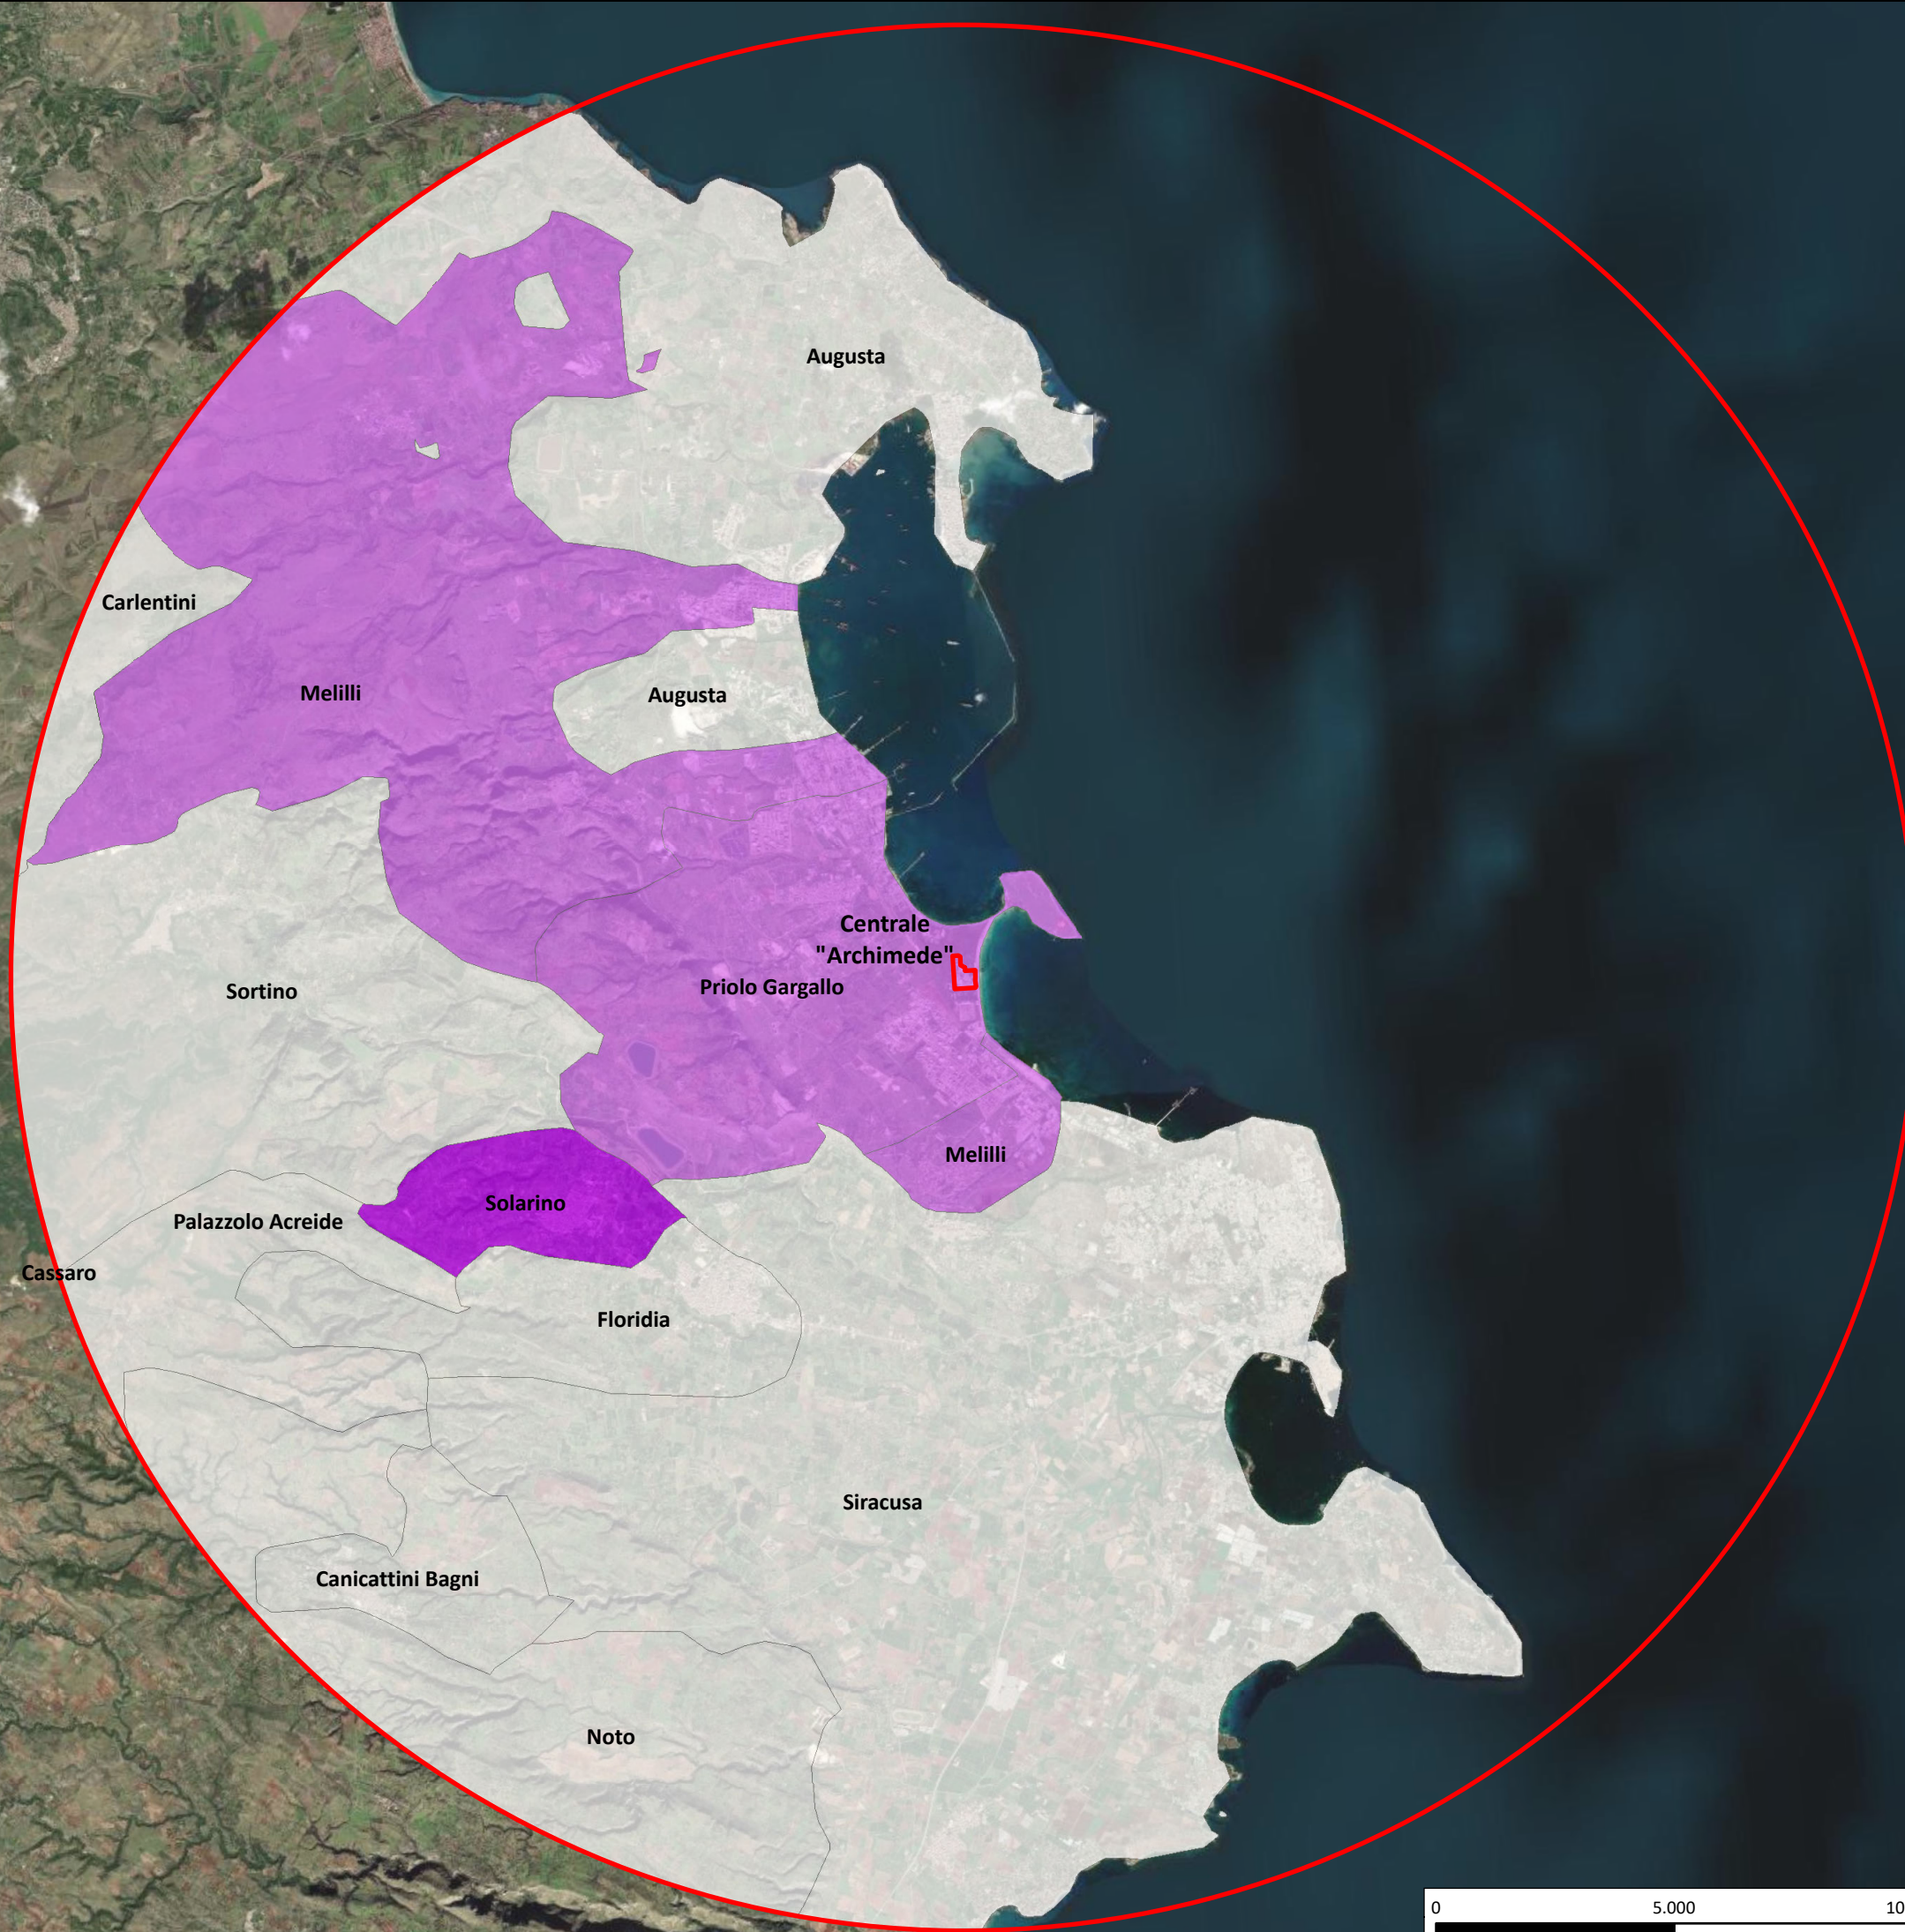

Legenda

 Centrale Archimede con raggio di 20 Km

Regione Sicilia (tasso per 1000 abitanti)

Screening in materia di VIS

Centrale Termoelettrica
"Archimede" di Priolo Gargallo (SR)
Tavola 6f - Mappa della mortalità
malattie del sistema urinario