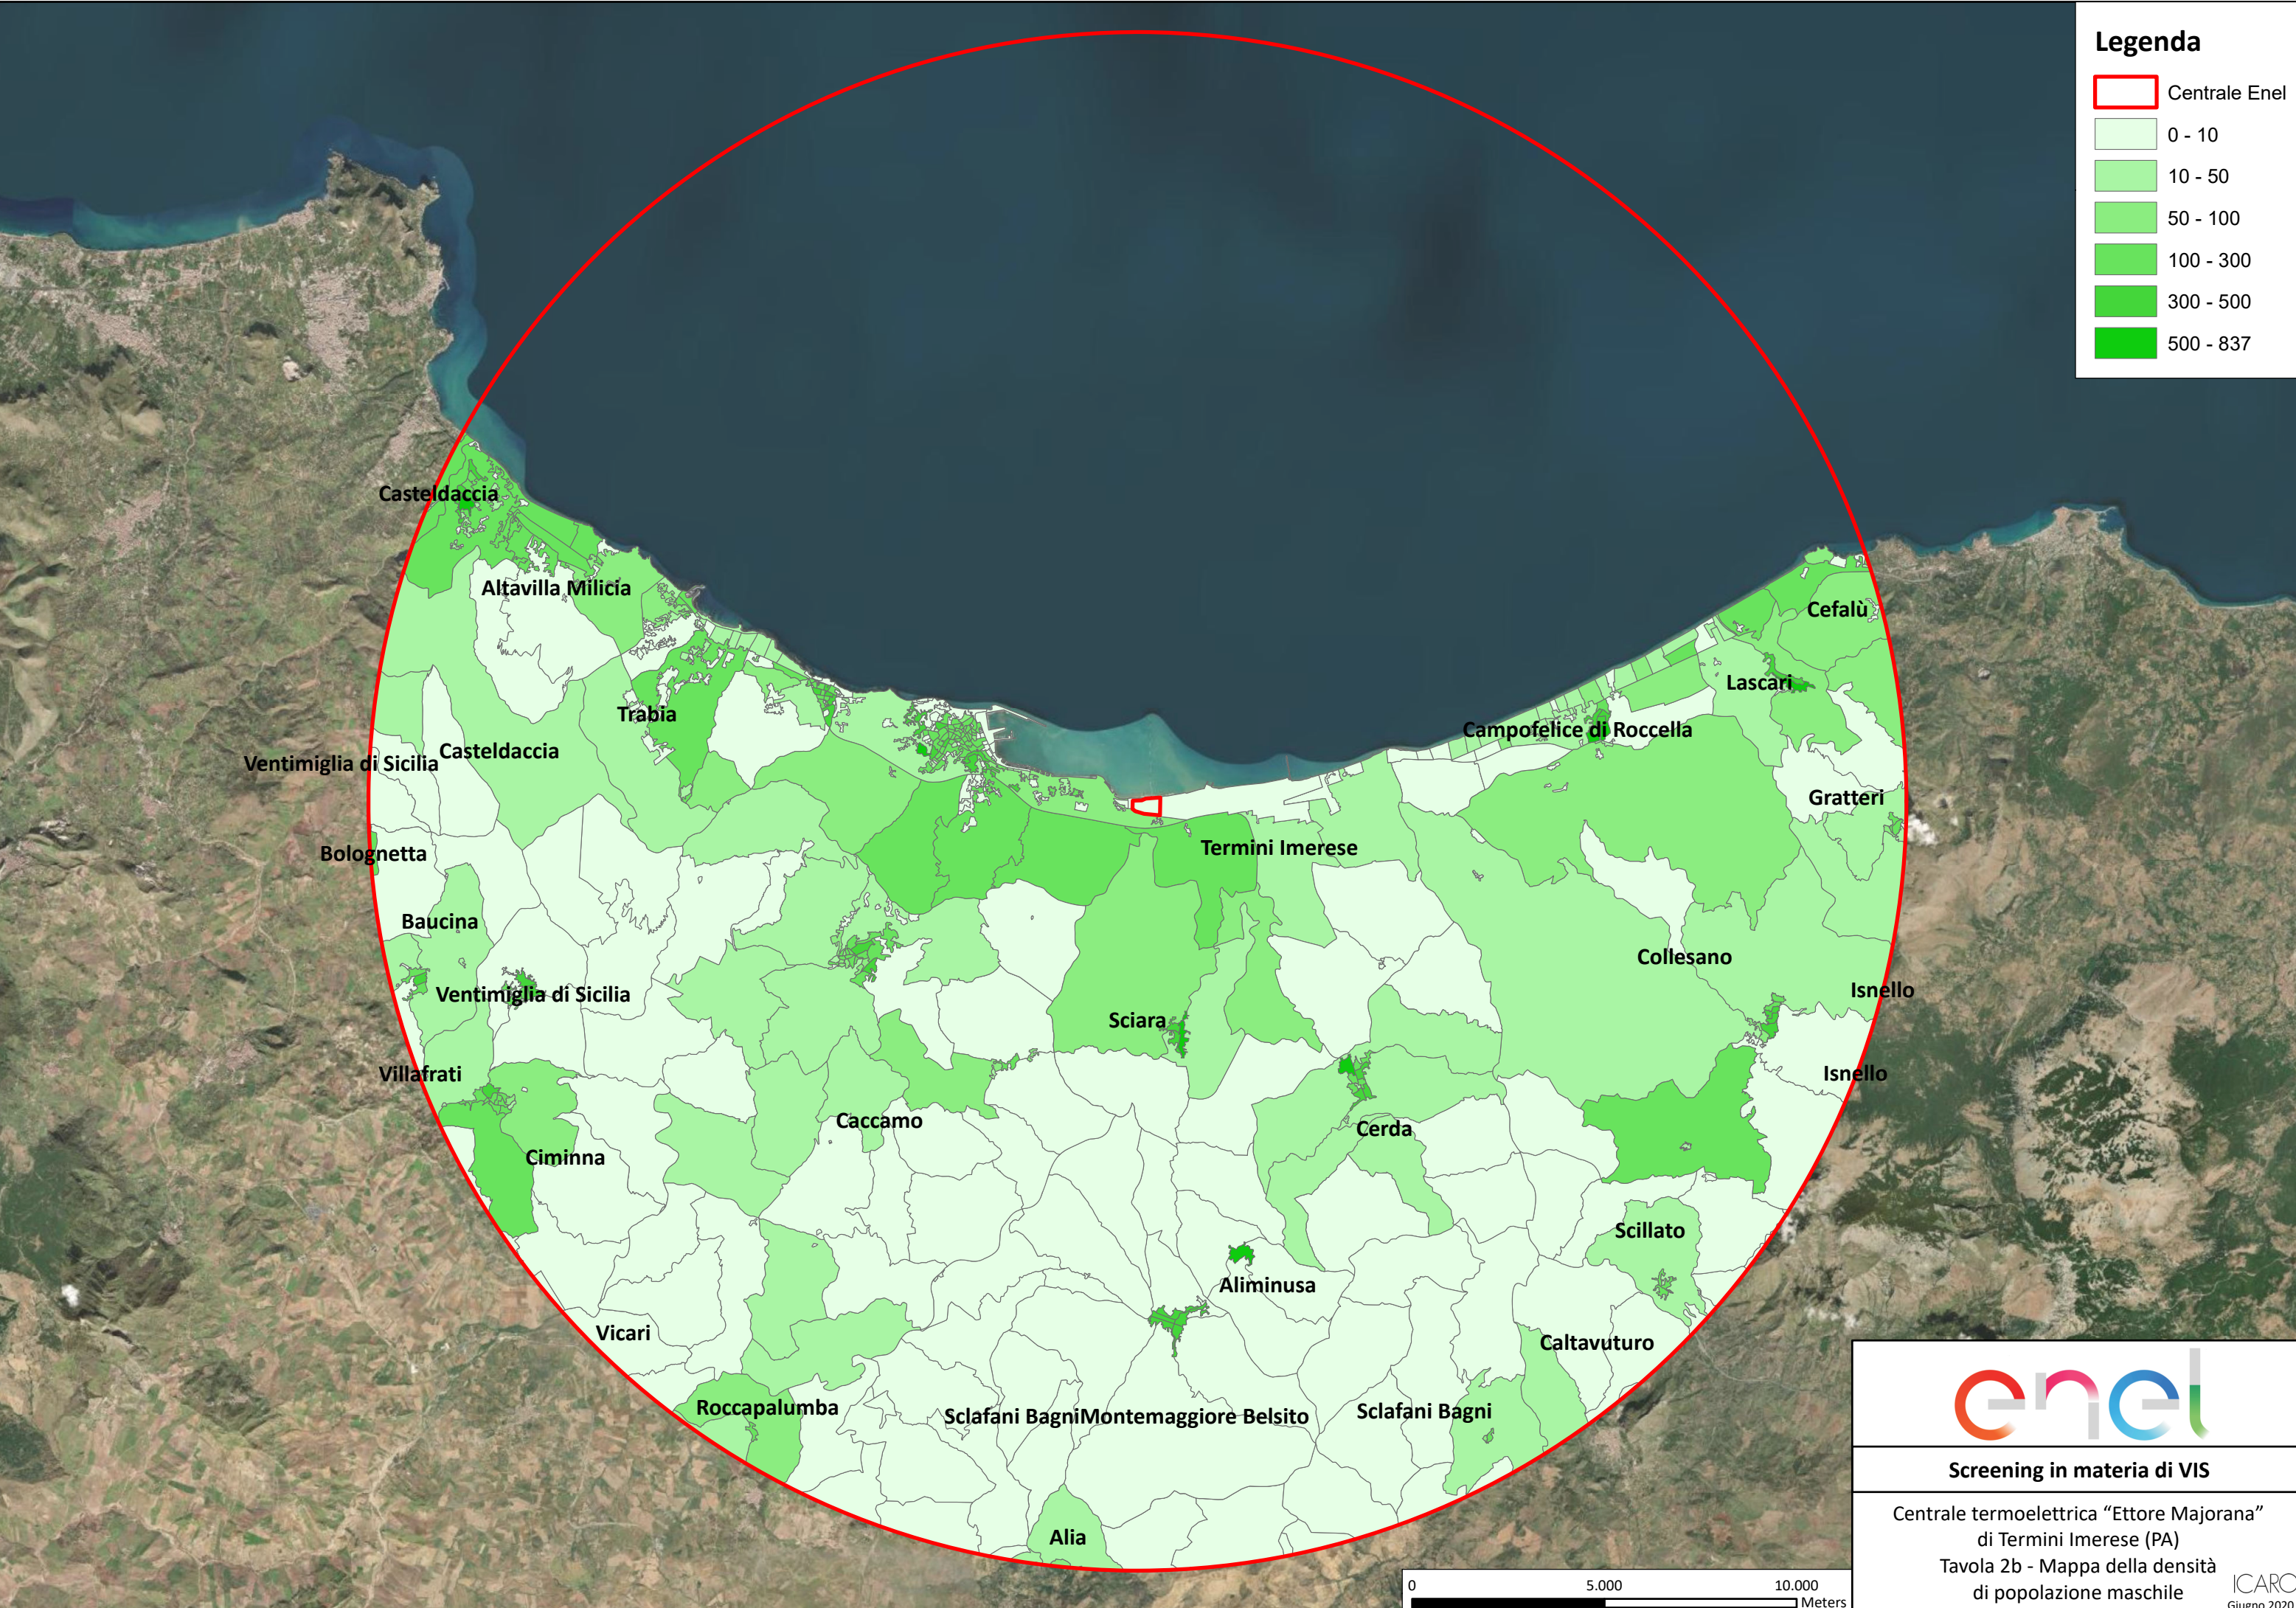

Legenda

Screening in materia di VIS

Centrale termoelettrica "Ettore Majorana"
di Termini Imerese (PA)
Tavola 2b - Mappa della densità
di popolazione maschile