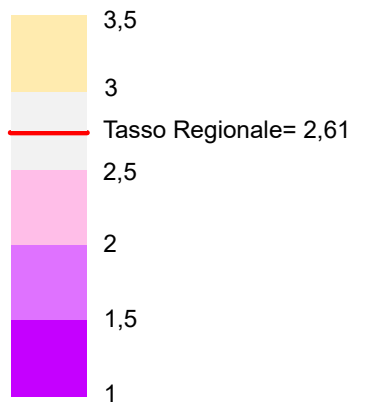

Legenda

 Centrale Enel con raggio di 20 Km

Regione Sicilia (tasso per 1000 abitanti)

I Comuni di Villafrati e Isnello non sono stati presi in considerazione in quanto la parte ricadente nell'area interessata non risulta abitata o non contiene tessuto residenziale

Screening in materia di VIS

Centrale termoelettrica "Ettore Majorana"
di Termini Imerese (PA)
Tavola 6b - Mappa della mortalità
per tutti i tumori