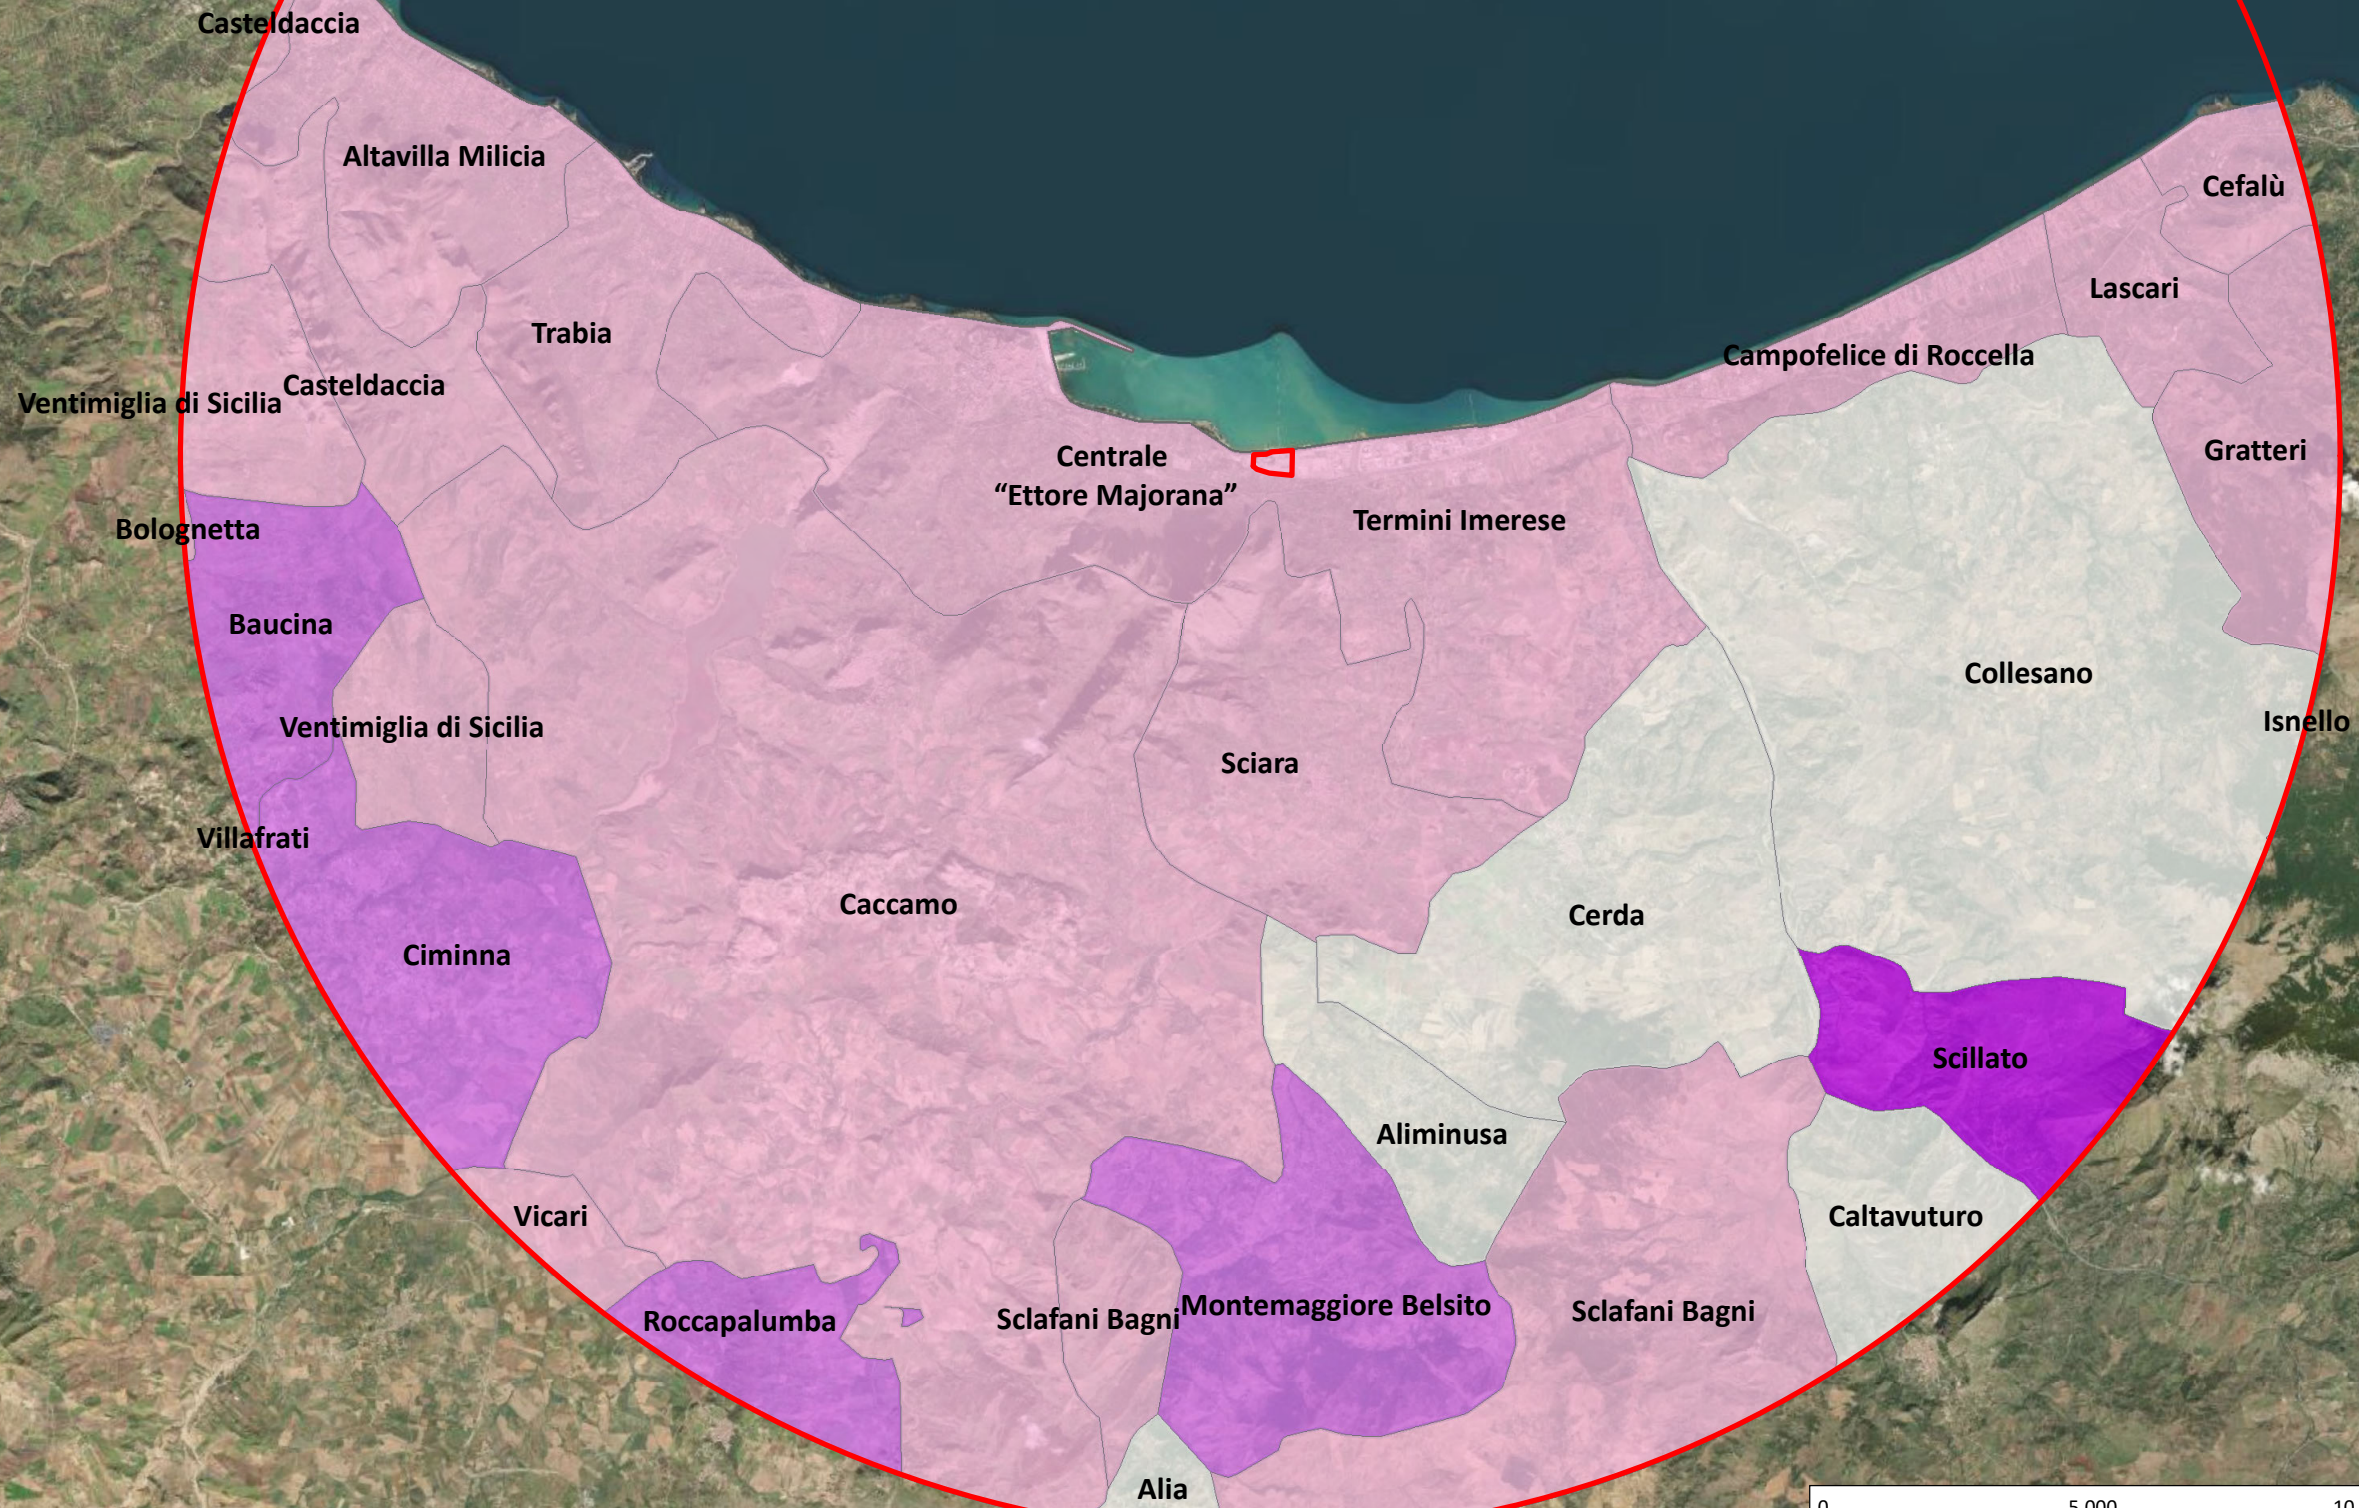

Legenda

 Centrale Enel con raggio di 20 Km

Regione Sicilia (tasso per 1000 abitanti)

I Comuni di Villafrati e Isnello non sono stati presi in considerazione in quanto la parte ricadente nell'area interessata non risulta abitata o non contiene tessuto residenziale

Screening in materia di VIS

Centrale termoelettrica "Ettore Majorana"
di Termini Imerese (PA)
Tavola 6b - Mappa della mortalità
per tutti i tumori