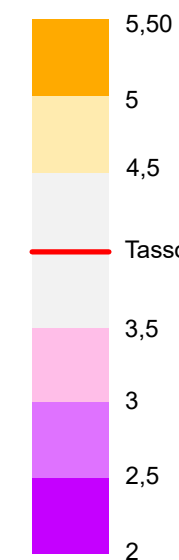

**Legenda**

 Centrale Enel con raggio di 20 Km

**Regione Sicilia (tasso per 1000 abitanti)**

I Comuni di Villafrati e Isnello non sono stati presi in considerazione in quanto la parte ricadente nell'area interessata non risulta abitata o non contiene tessuto residenziale

**Screening in materia di VIS**

Centrale termoelettrica "Ettore Majorana"  
di Termini Imerese (PA)  
Tavola 6c - Mappa della mortalità  
malattie del sistema circolatorio