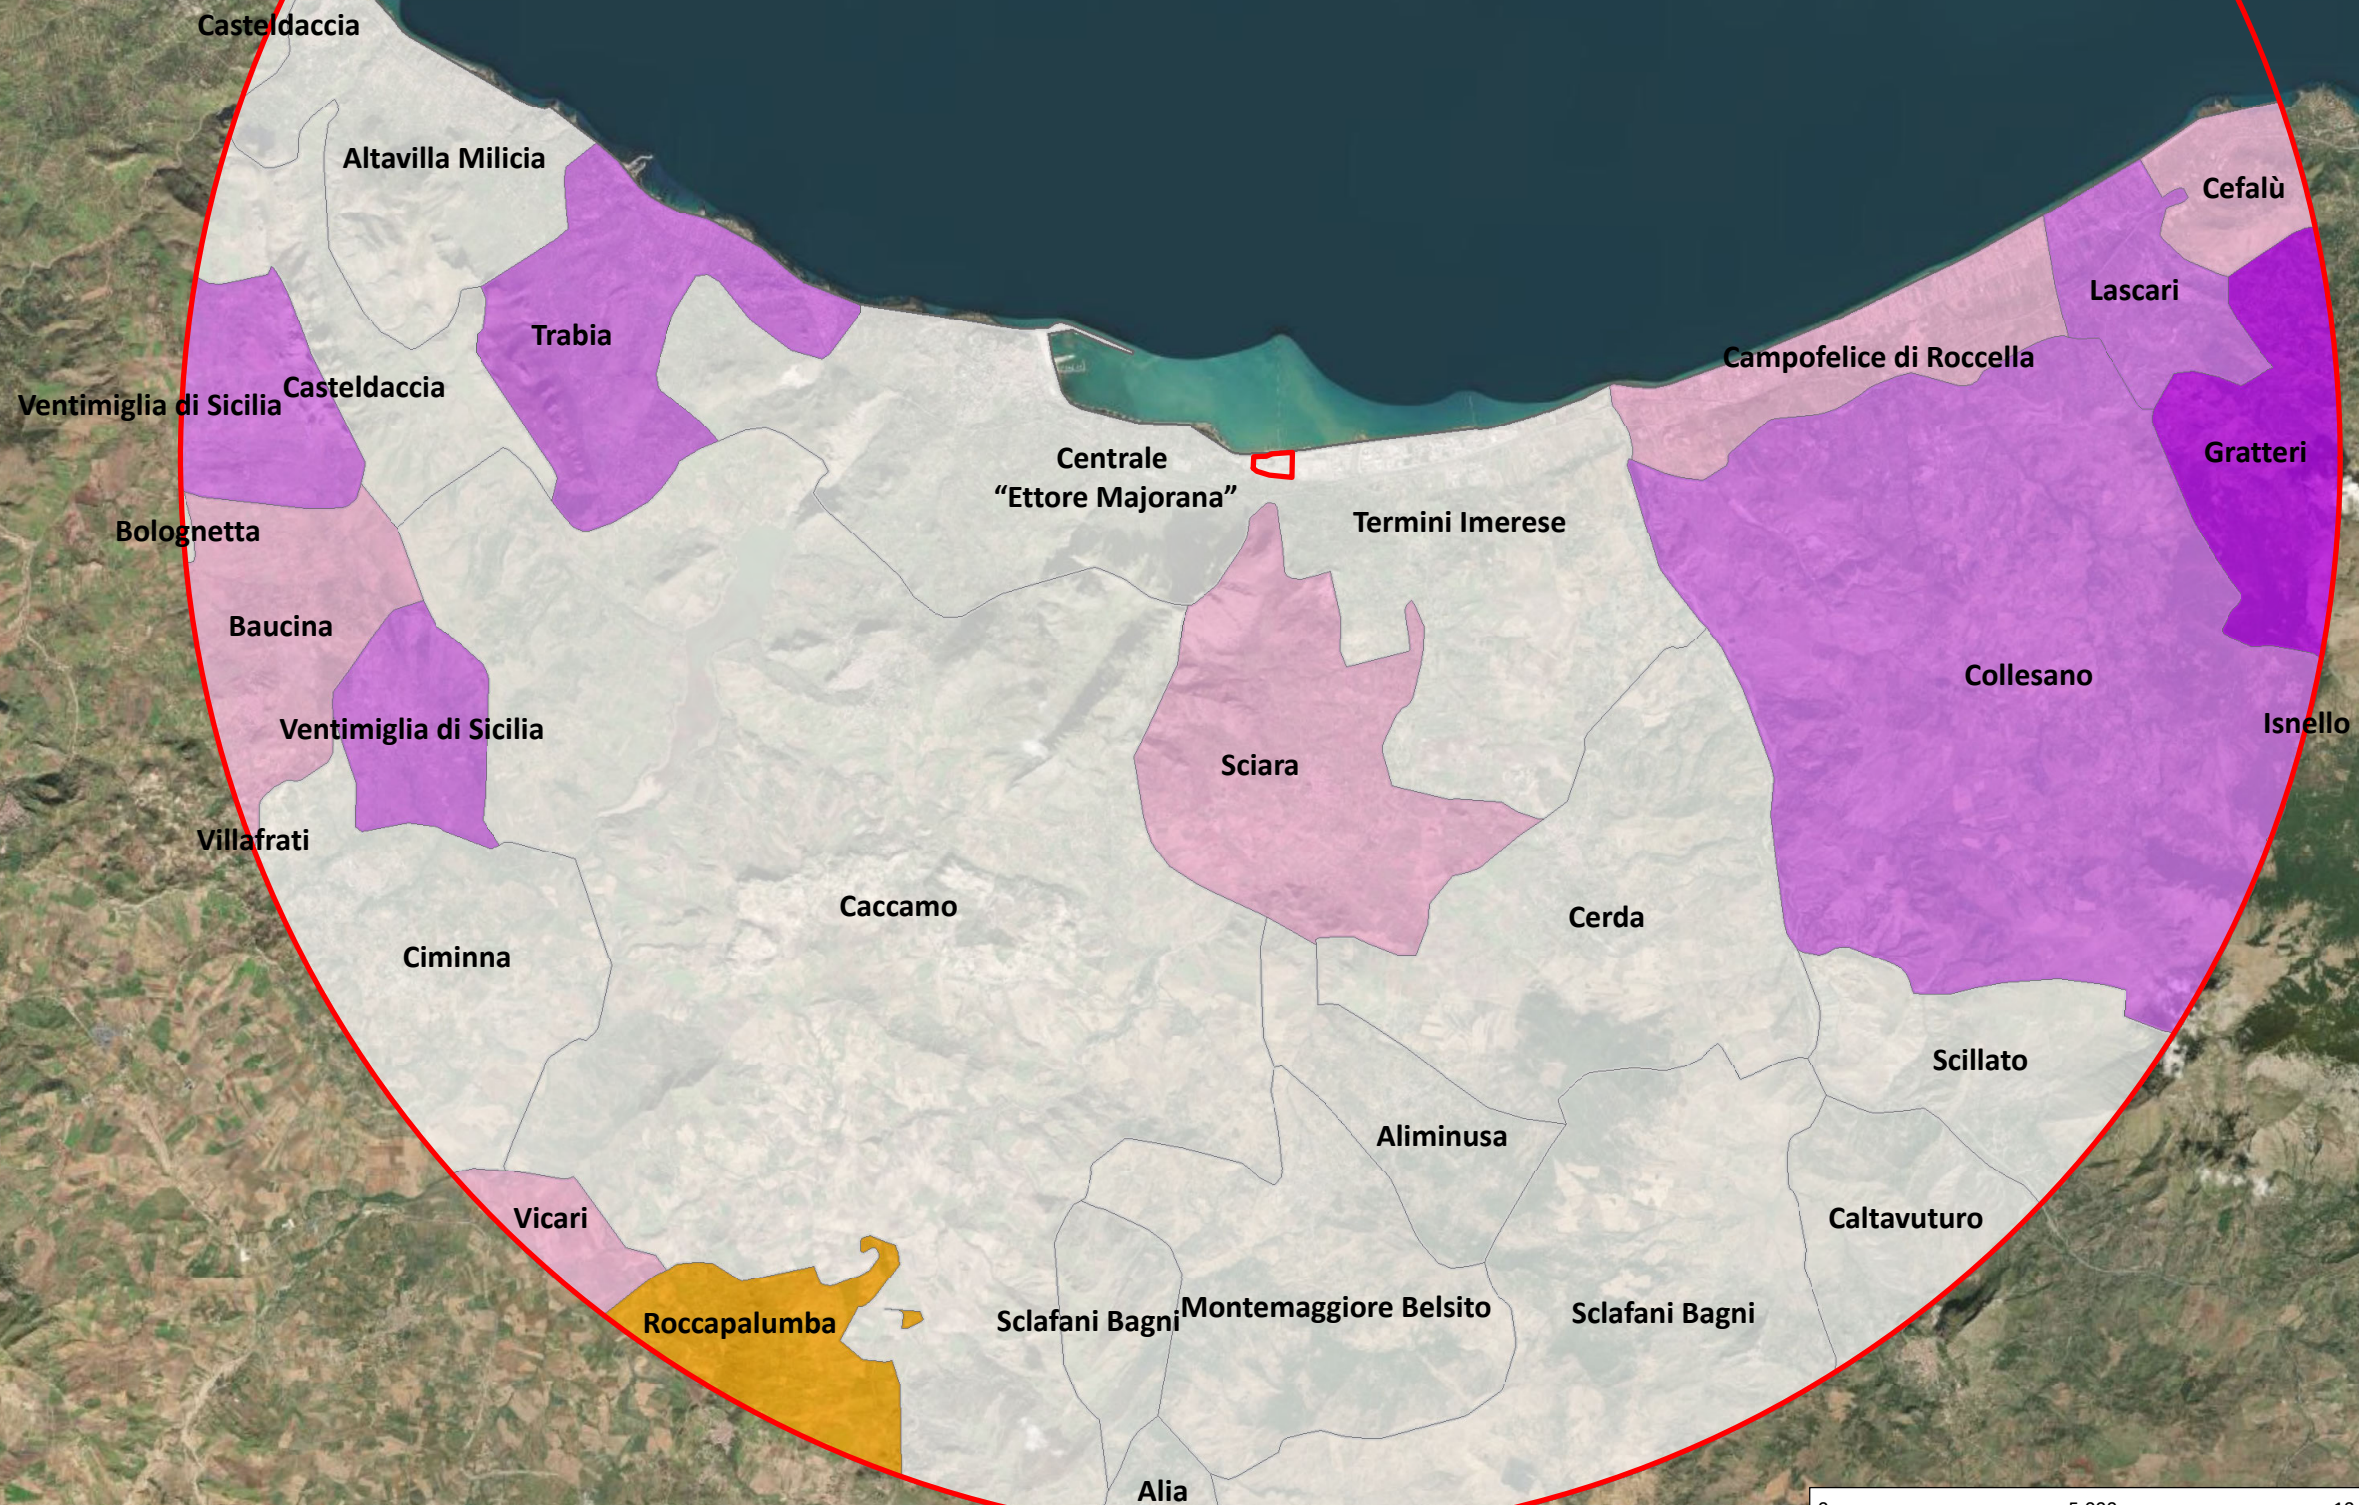

**Legenda**

 Centrale Enel con raggio di 20 Km

**Regione Sicilia (tasso per 1000 abitanti)**

I Comuni di Villafrati e Isnello non sono stati presi in considerazione in quanto la parte ricadente nell'area interessata non risulta abitata o non contiene tessuto residenziale

**Screening in materia di VIS**

Centrale termoelettrica "Ettore Majorana"  
di Termini Imerese (PA)  
Tavola 6c - Mappa della mortalità  
malattie del sistema circolatorio