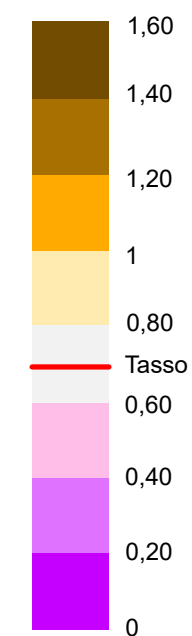

Legenda

 Centrale Enel con raggio di 20 Km

Regione Sicilia (tasso per 1000 abitanti)

I Comuni di Villafrati e Isnello non sono stati presi in considerazione in quanto la parte ricadente nell'area interessata non risulta abitata o non contiene tessuto residenziale