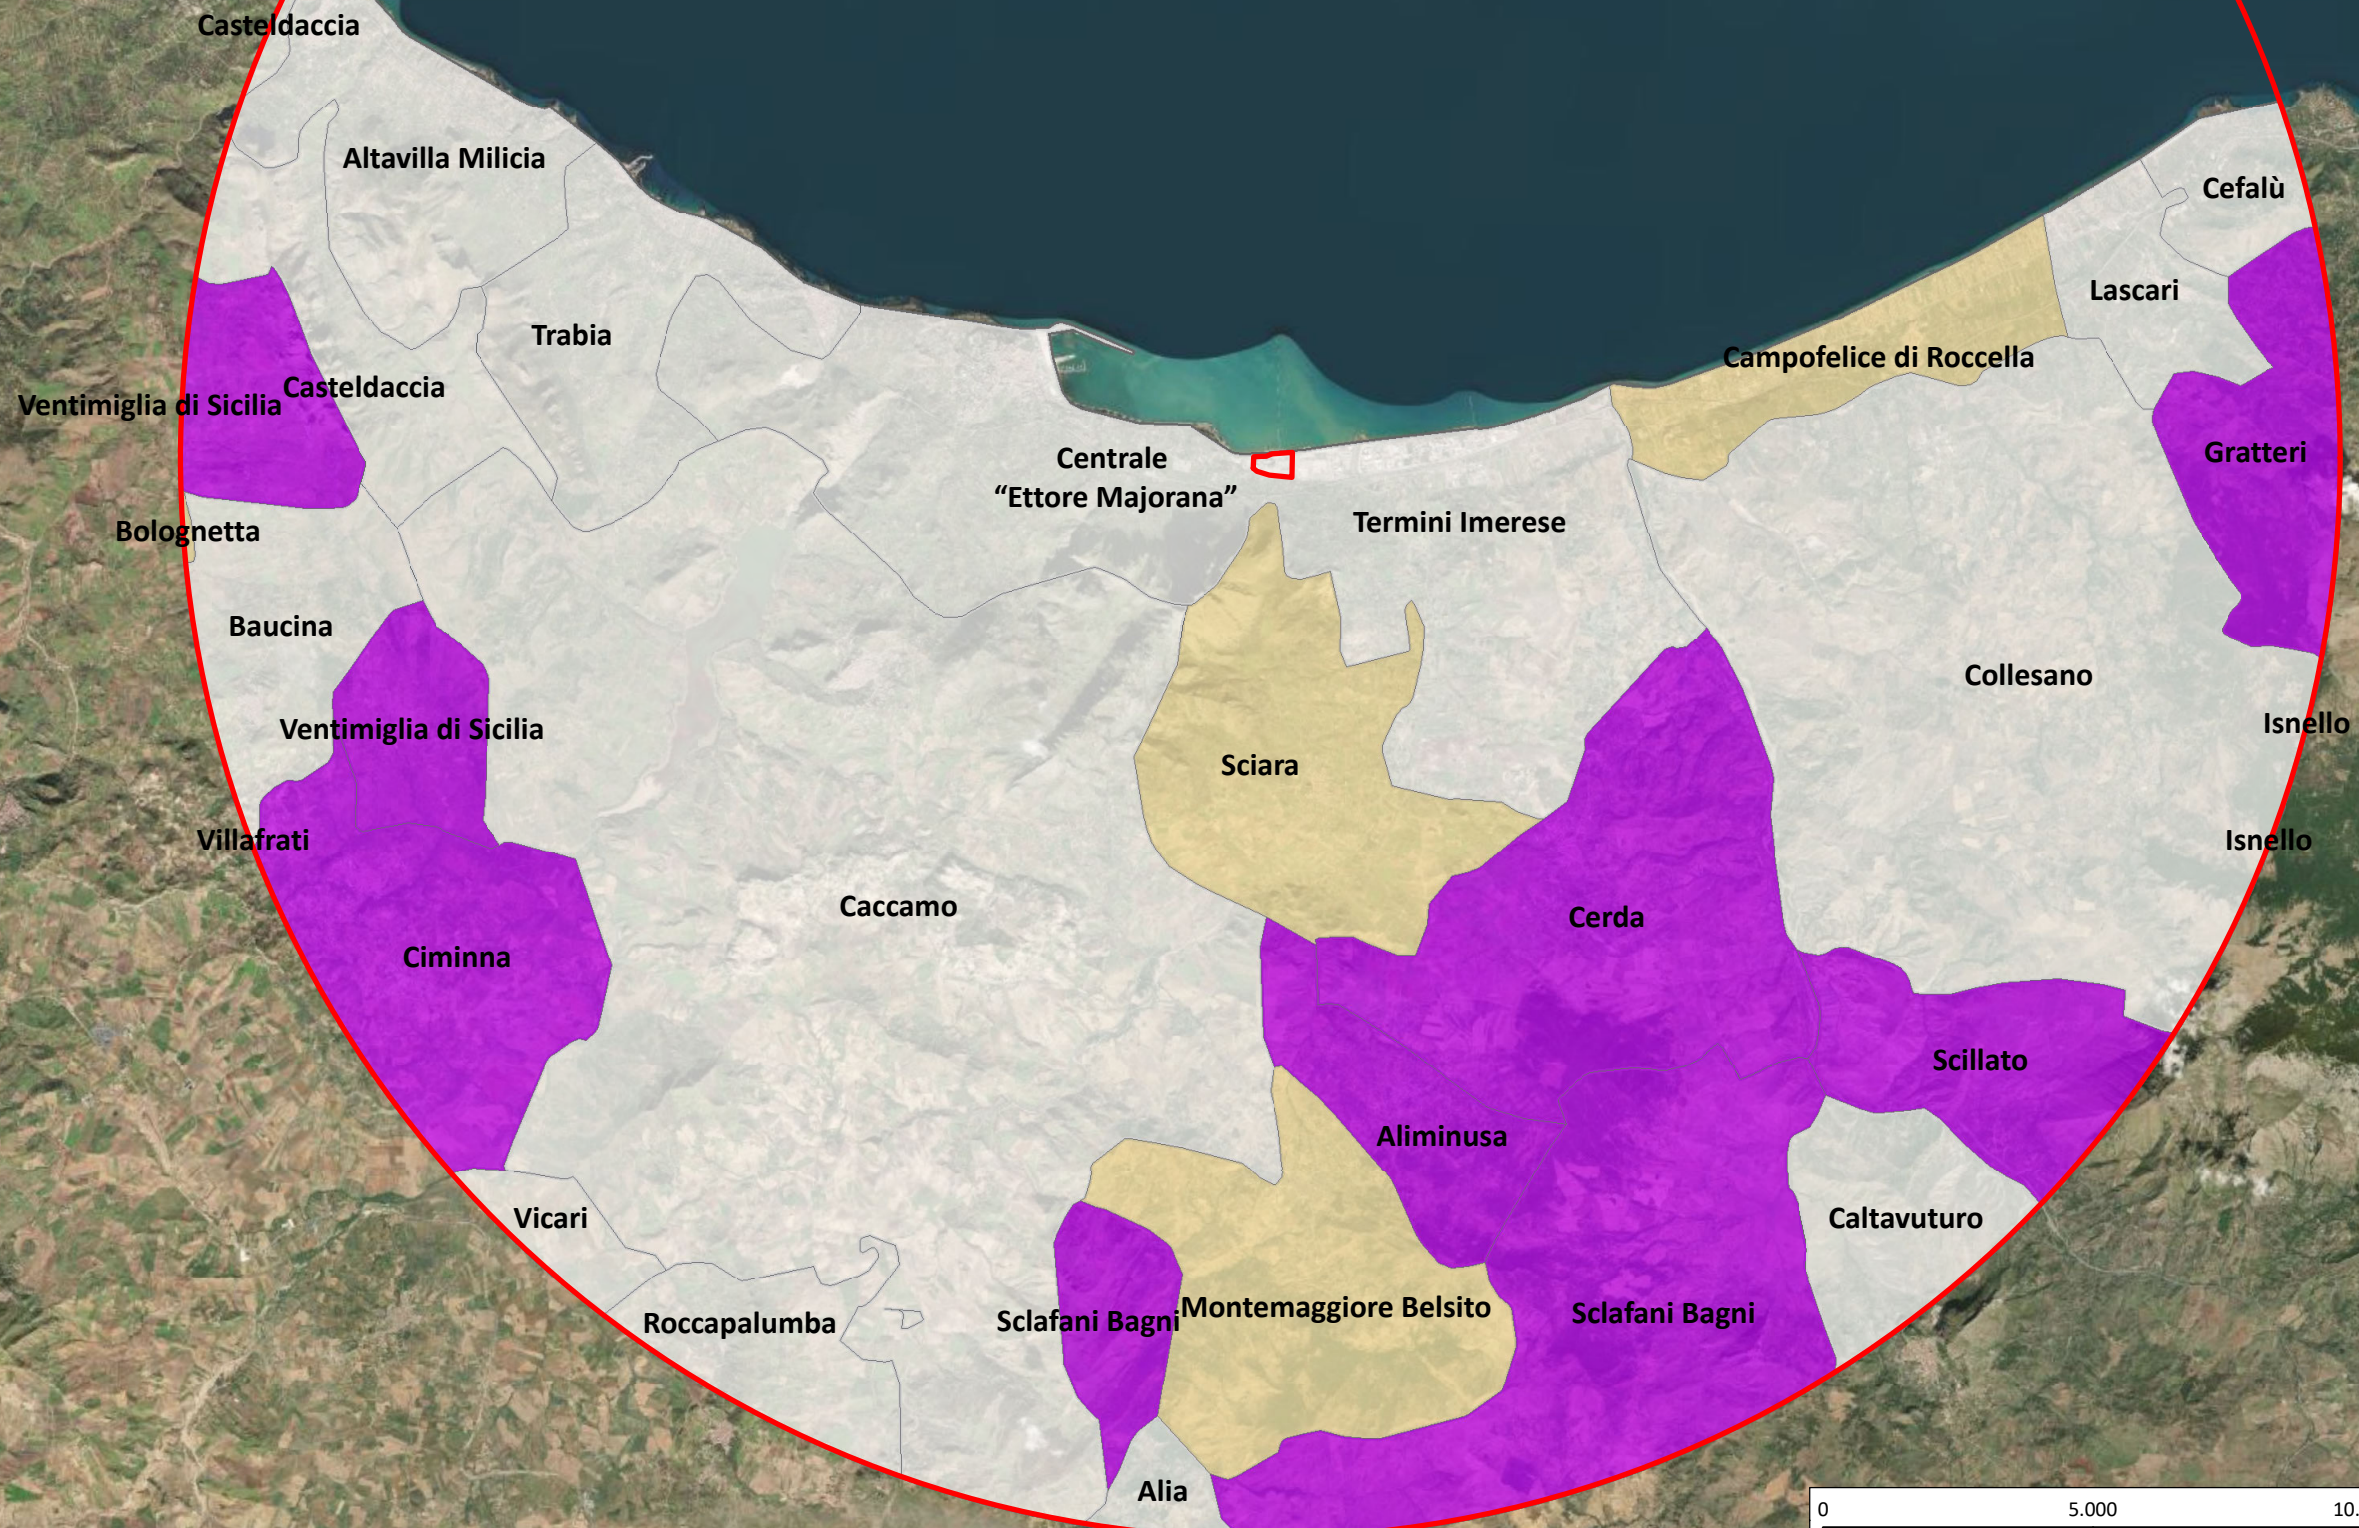

**Legenda**

 Centrale Enel con raggio di 20 Km

**Regione Sicilia (tasso per 1000 abitanti)**

 0,60

 0,40

 Tasso Regionale= 0,32

 0,20

 0

I Comuni di Villafrati e Isnello non sono stati presi in considerazione in quanto la parte ricadente nell'area interessata non risulta abitata o non contiene tessuto residenziale

**Screening in materia di VIS**

Centrale termoelettrica "Ettore Majorana"  
di Termini Imerese (PA)  
Tavola 6e - Mappa della mortalità  
malattie dell'apparato respiratorio  
ICARO  
Giugno 2020