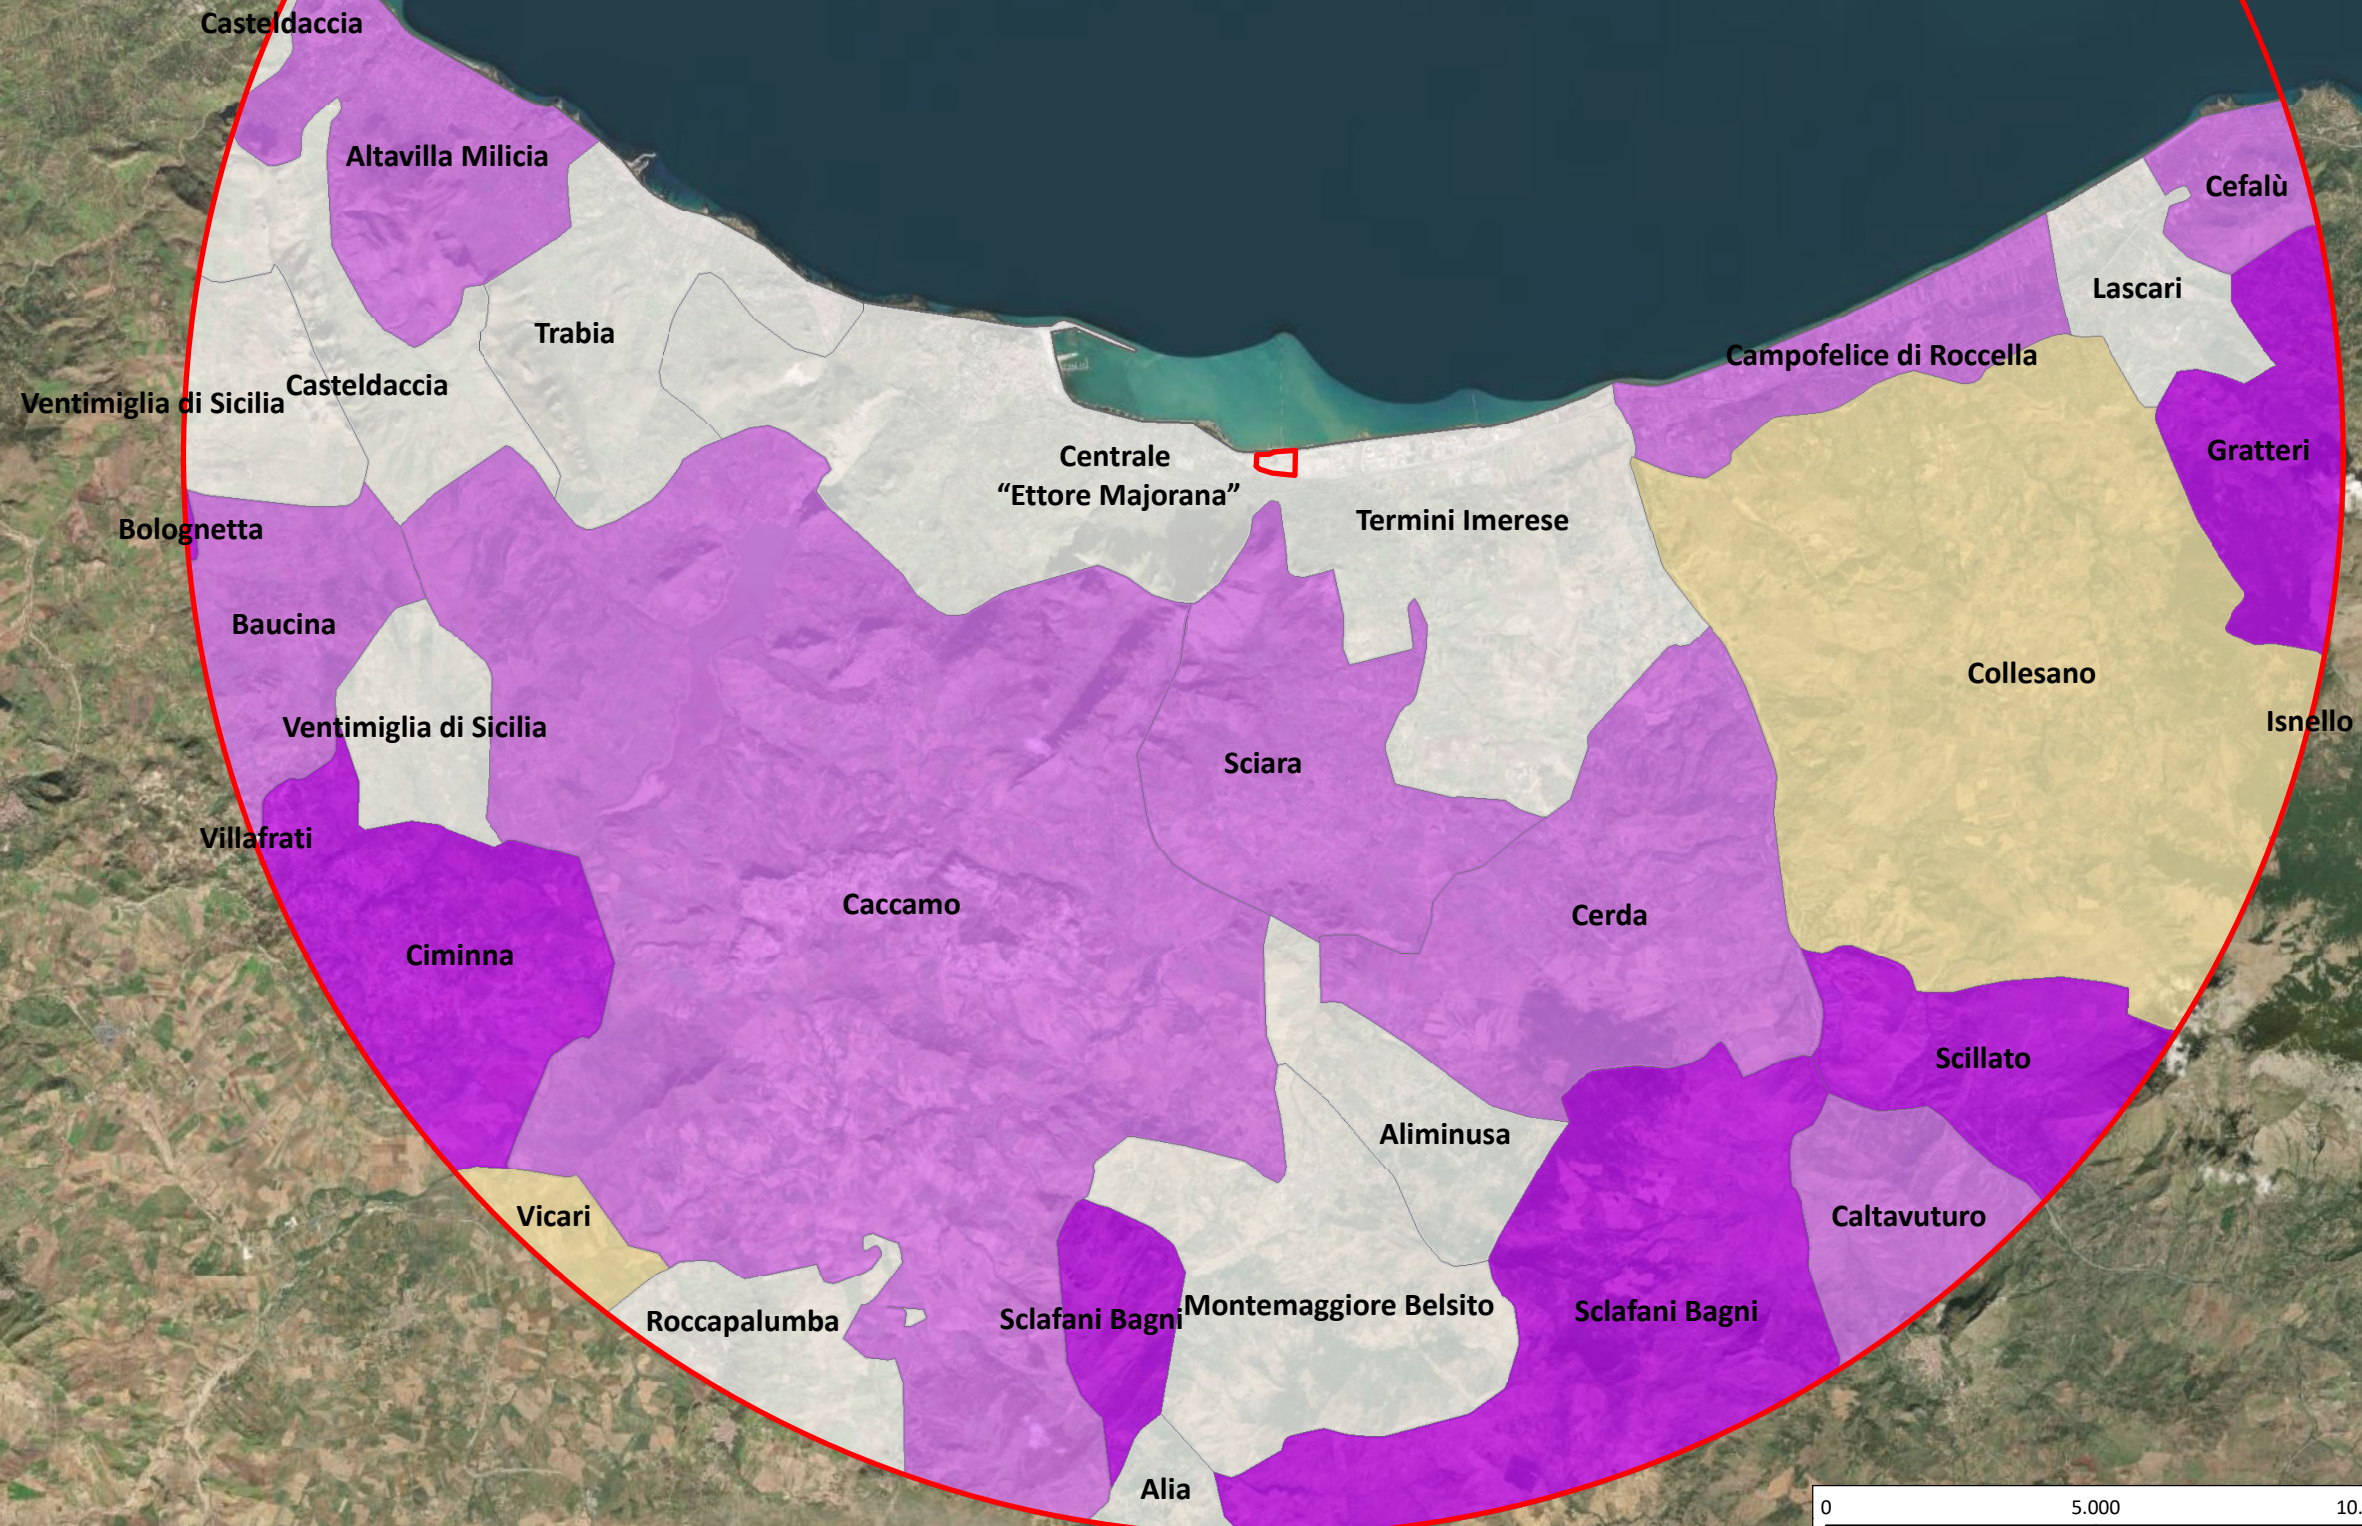

Legenda

 Centrale Enel con raggio di 20 Km

Regione Sicilia (tasso per 1000 abitanti)

I Comuni di Villafrati e Isnello non sono stati presi in considerazione in quanto la parte ricadente nell'area interessata non risulta abitata o non contiene tessuto residenziale

Screening in materia di VIS

Centrale termoelettrica "Ettore Majorana"
di Termini Imerese (PA)
Tavola 6f - Mappa della mortalità
malattie dell'apparato urinario
ICARO
Giugno 2020