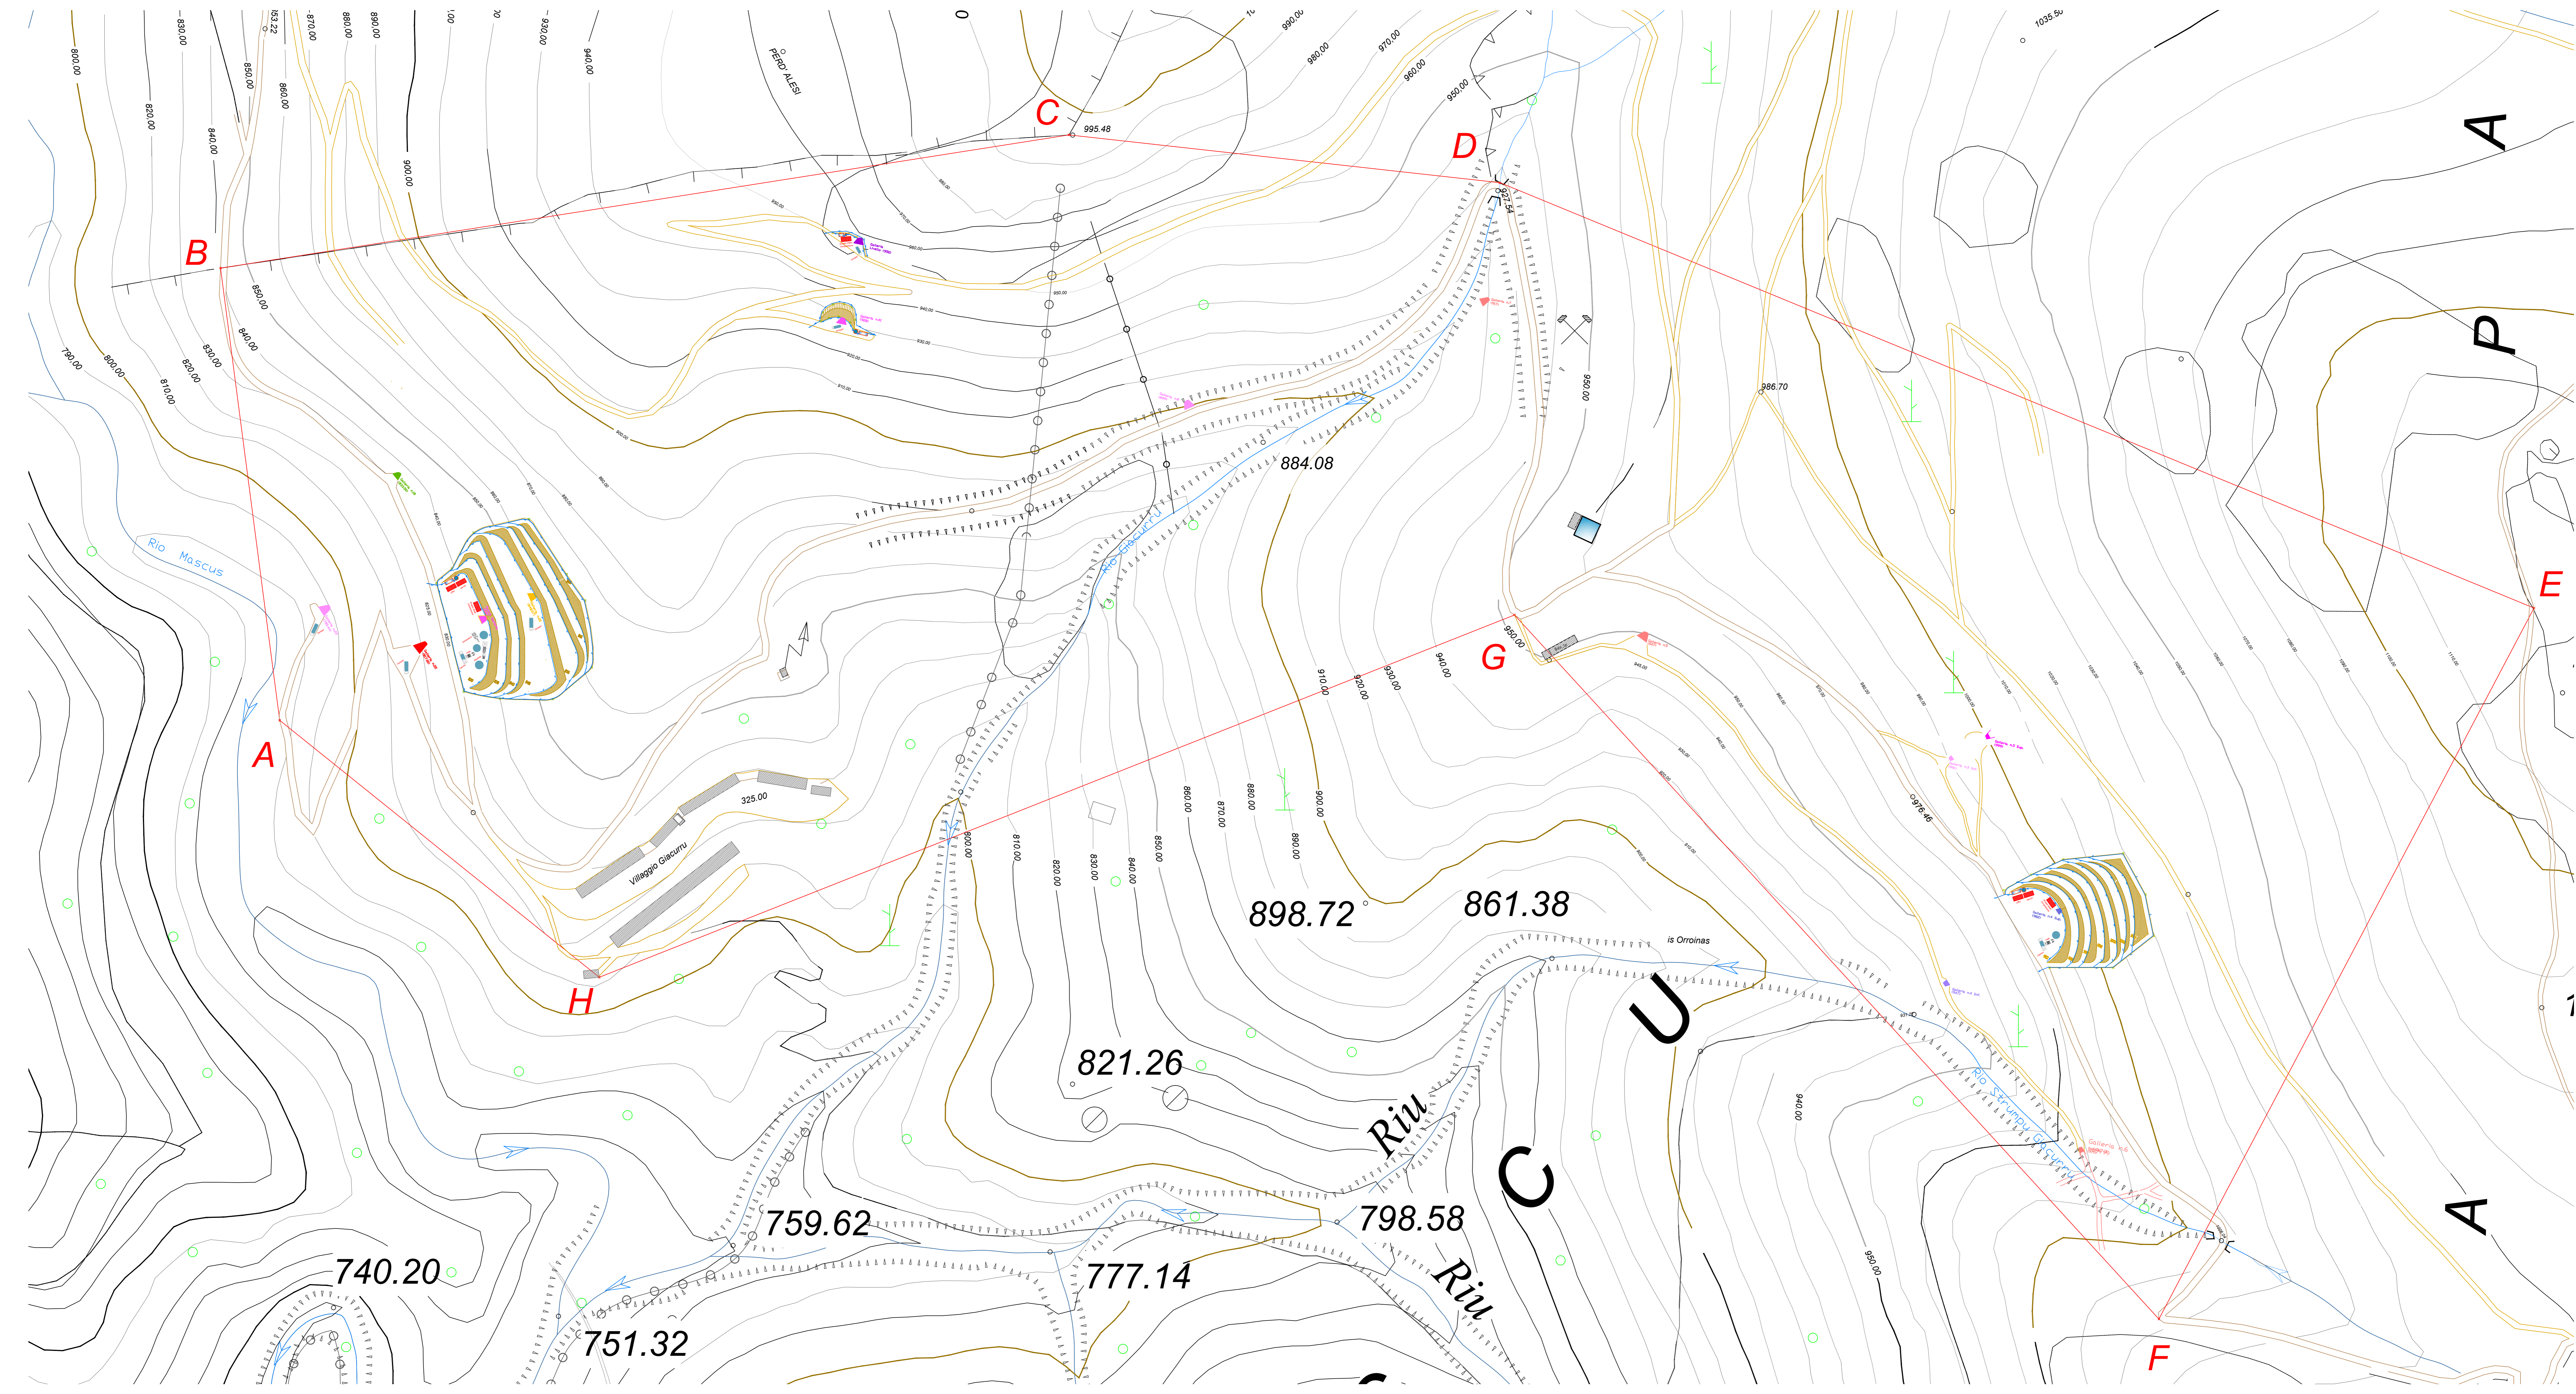

## “ GIACURRU “

finalizzata allo sfruttamento del Giacimento Residuo ed al Ripristino Ambientale e  
Riconversione Turistico-Sociale della Miniera.

Comuni di Aritzo e Gadoni - Provincia di Nuoro

**Tavola 10 - Planimetria Generale Strutture Amovibili e Servizi  
Dettagli sui Cantieri**

L'Esercente

Timbro e Firma

**SABBIE di PARMA srl**  
Strada Argine Maestro del Po, 6  
43016 POLESINE ZIBELLO (PR)  
C.F. e P.I.: 02235870348

Il Tecnico

ASCUS

Galleria n.18  
(833,50)

Galleria n.23  
(785,44)

Galleria n.22  
(817,00)

Galleria n.20  
(846,07)

840,00  
850,00  
860,00  
870,00  
880,00  
890,00

825,00  
830,00