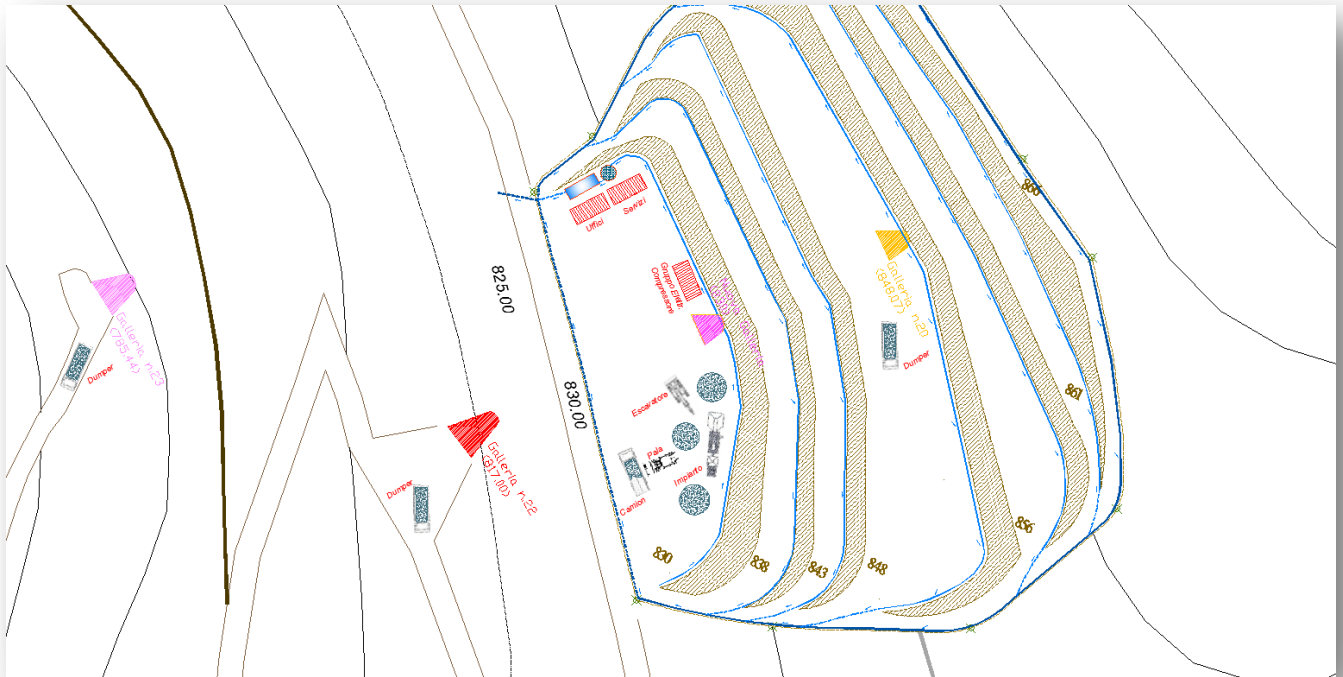

## “ GIACURRU “

finalizzata allo sfruttamento del Giacimento Residuo ed al Ripristino Ambientale e  
Riconversione Turistico-Sociale della Miniera.

Comuni di Aritzo e Gadoni - Provincia di Nuoro

**Tavola 10 - Planimetria Generale Strutture Amovibili e Servizi  
Dettagli sui Cantieri**

Galleria n.22  
(817,00)

Galleria n.20  
(846,07)

840,00  
850,00  
860,00  
870,00  
880,00  
890,00

825,00  
830,00