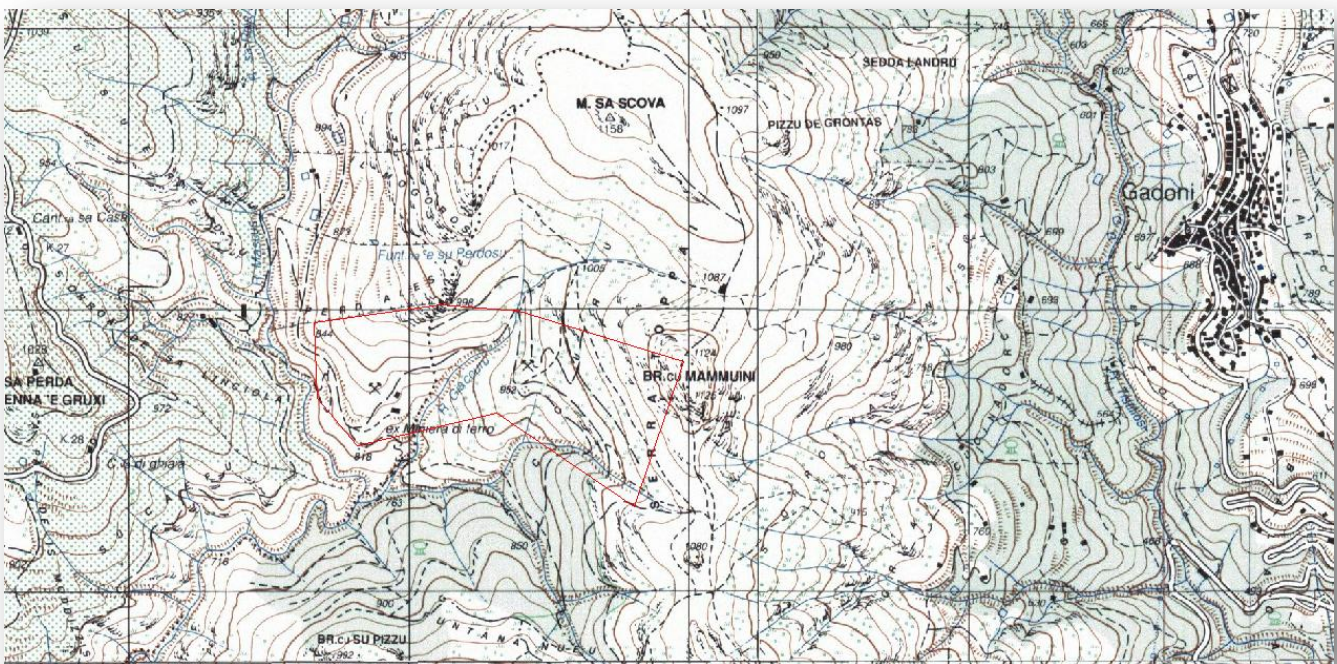

Concessione Mineraria per l'Estrazione e Valorizzazione di Minerali di Ferro

“ GIACURRU “

Comuni di Aritzo e Gadoni
Provincia di Nuoro

TAVOLA 2 – Inquadramento al 25.000

Perimetrazione

CARTA D'ITALIA - SCALA 1 : 25 000
FOGLIO N° 530 SEZ. IV - MEANA SARDO

L'Esercente

Timbro e Firma

SABBIE di PARMA srl
Strada Argine Maestro del Po, 6
43016 POLESINE ZIBELLO (PR)
C.F. e P.I.: 02235870348

Il Tecnico