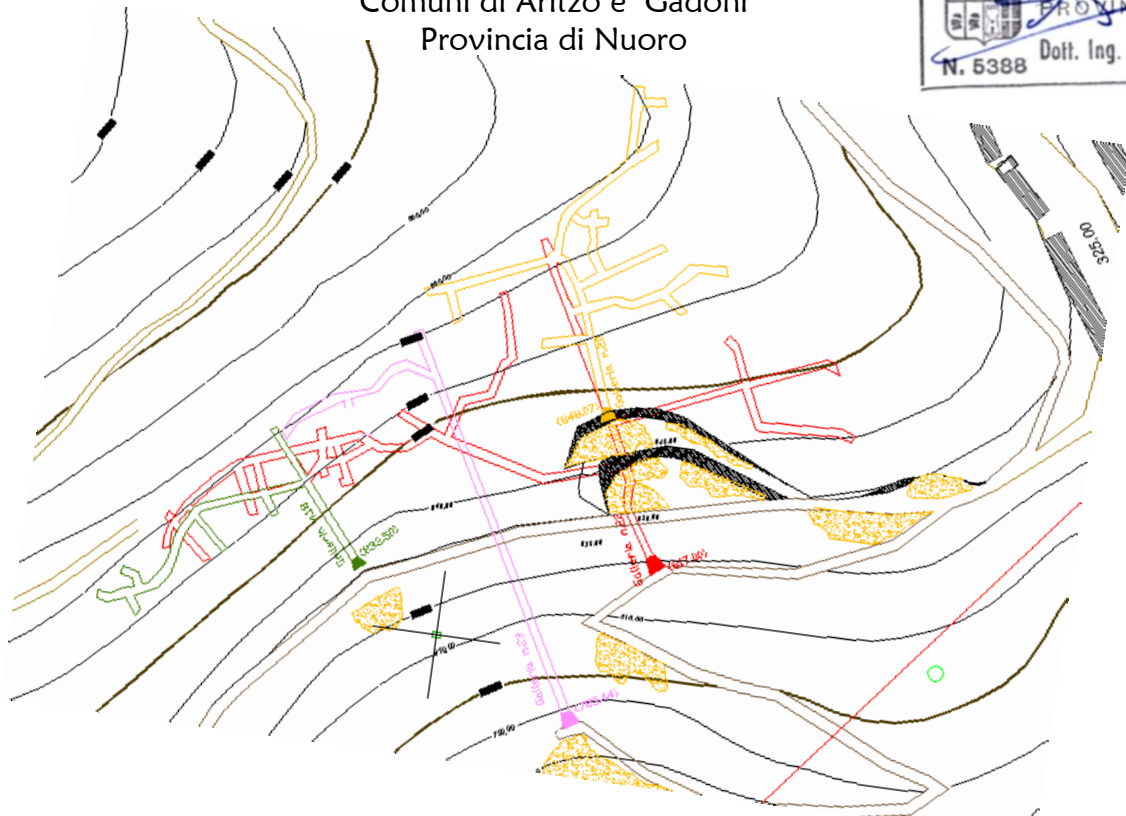

Concessione Mineraria per l'Estrazione e Valorizzazione di Minerali di Ferro

“ GIACURRU “

Comuni di Aritzo e Gadoni
Provincia di Nuoro

TAVOLA 4.1 – INGRANDIMENTO Planimetria PERDABILA - STATO ATTUALE

Scavo Perdabila Cielo Aperto

Discariche e Cumuli Mineralizzati

Strade e Piste di Cantiere

Gallerie Cantieri Sotterraneo

2020

L'Esercente
Timbro e Firma

SABBIE di PARMA srl

Strada Argine Maestro del Po, 6

43016 POLESINE ZIBELLO (PR)