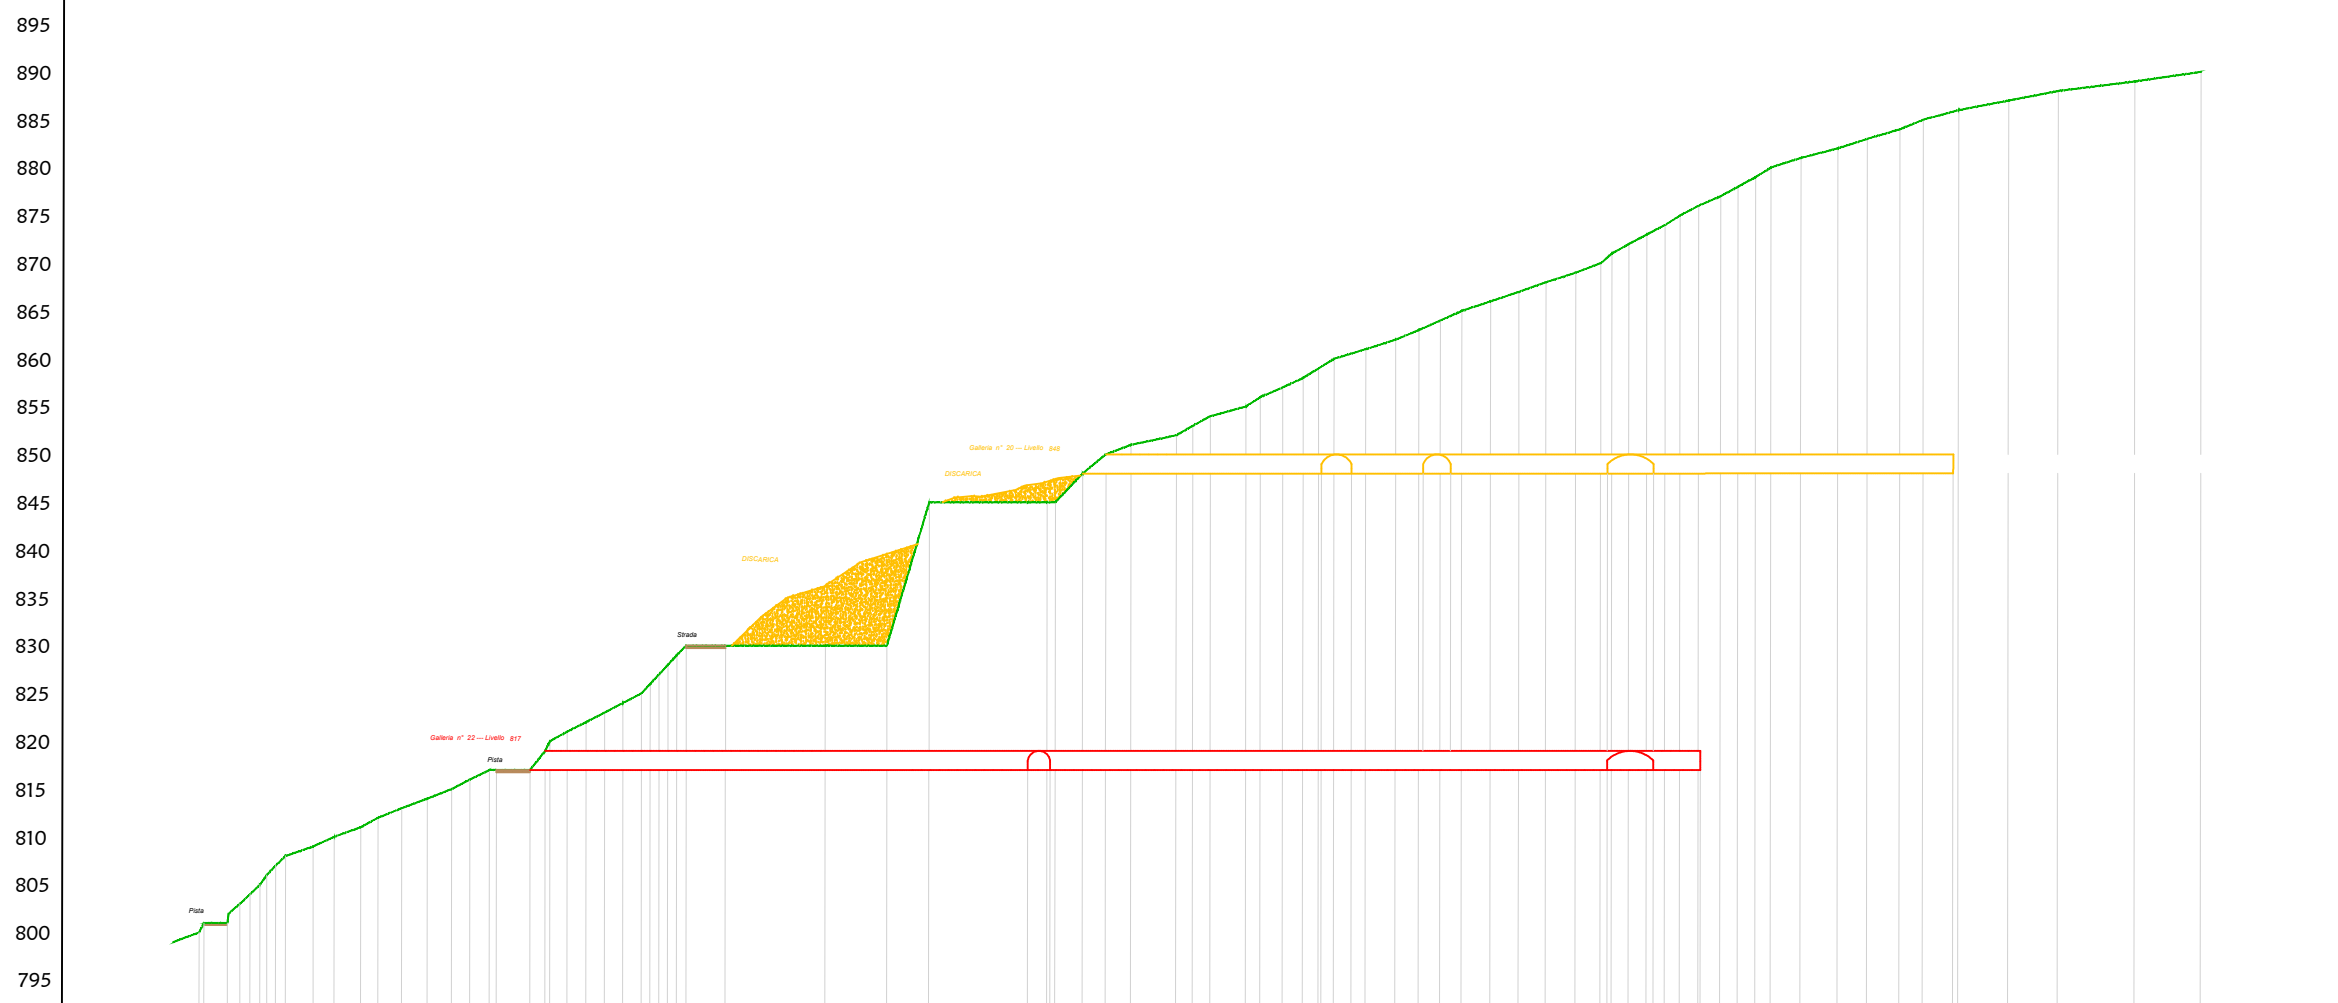

Stato Attuale

Sezione A - A
PERDABILA

Scala Lunghezze 1:500
Scala Altezze 1:500

Punti Battuti	1	3	5	7	9	10	11	12	14	15	16	17	19	20	23	25	27	30	33	34	35	36	37	40	41	43	44	45	47	48	50	52	55	57	60	61	62	63	64	65	66	67	70	72	74	77	78	80	81	82	83	84	86	87	88	89	90													
Quote	800.00	801.00	802.00	804.00	806.00	808.00	809.00	810.00	811.00	812.00	813.00	814.00	815.00	816.00	817.00	817.00	819.00	821.00	822.00	823.00	824.00	825.00	828.00	830.00	830.00	830.00	845.00	845.00	848.00	850.00	851.00	852.00	853.00	854.00	855.00	856.00	857.00	858.00	860.00	860.00	861.00	862.00	863.00	864.00	865.00	866.00	867.00	868.00	869.00	870.00	871.00	872.00	873.00	874.00	875.00	876.00	877.00	878.00	879.00	880.00	881.00	882.00	883.00	884.00	885.00	886.00	887.00	888.00	889.00	890.00
Distanze Parziali		3	6.05						22.07					3.51	2.08		14.26			4.11		16.88			4.41	10.34							22.56				3.13	7.50	2.87		16.40				4.83	4.92	5.72	4.73	6.96	5.84	3.17	5.75	5.19	8.00	6.93															
Distanze Progressive	0	3.00	9.05						31.12	34.63	36.71			50.97	55.08					71.96	76.37			77.71	80.05	83.41	83.84					106.40	109.53			117.03	119.90					136.30	141.13	146.05	151.77	156.50	163.46	169.30	172.47	178.22	183.41	191.41	198.34																	