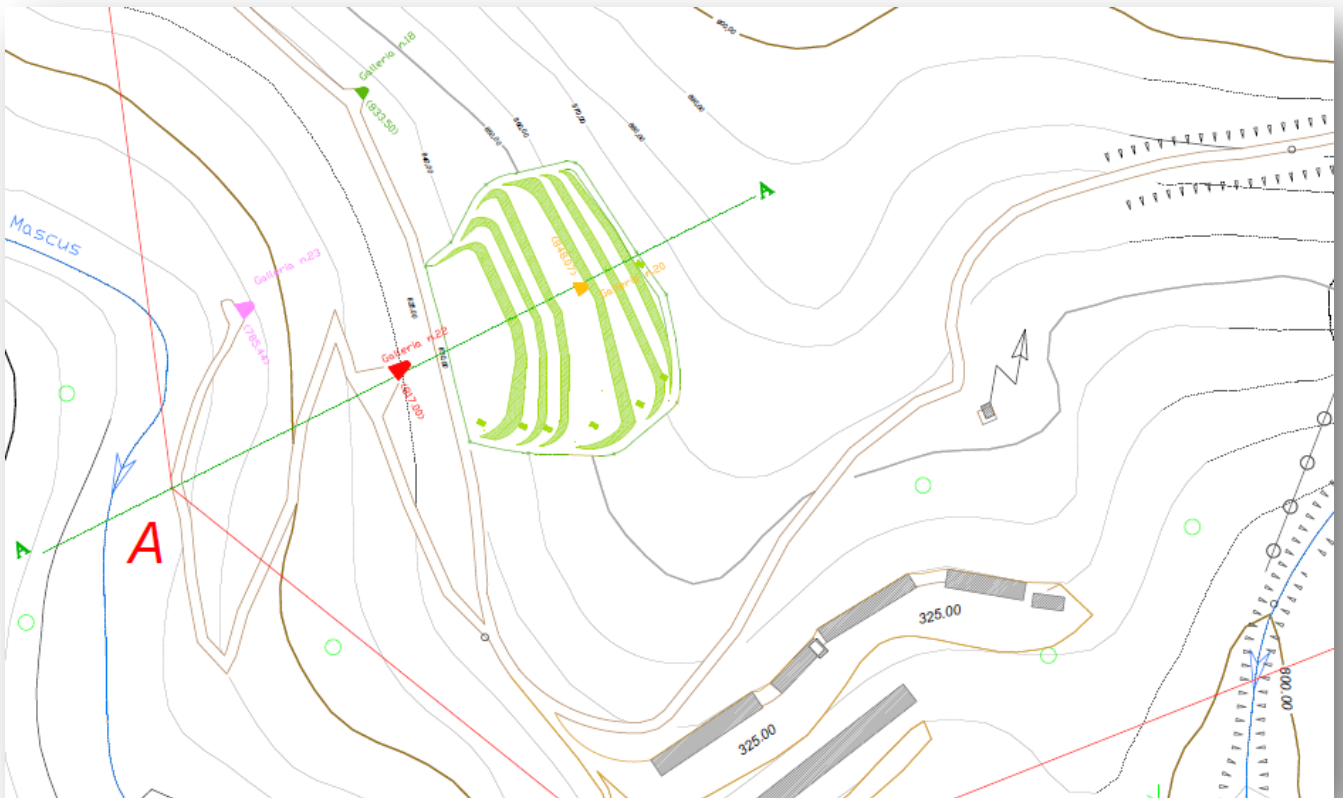

Concessione Mineraria per l'Estrazione e Valorizzazione di Minerali di Ferro

“ GIACURRU “

Comuni di Gadoni e Aritzo
Provincia di Nuoro

Tav. 5.1- MESSA IN SICUREZZA Planimetria PERDABILA

L'Esercente

Timbro e Firma