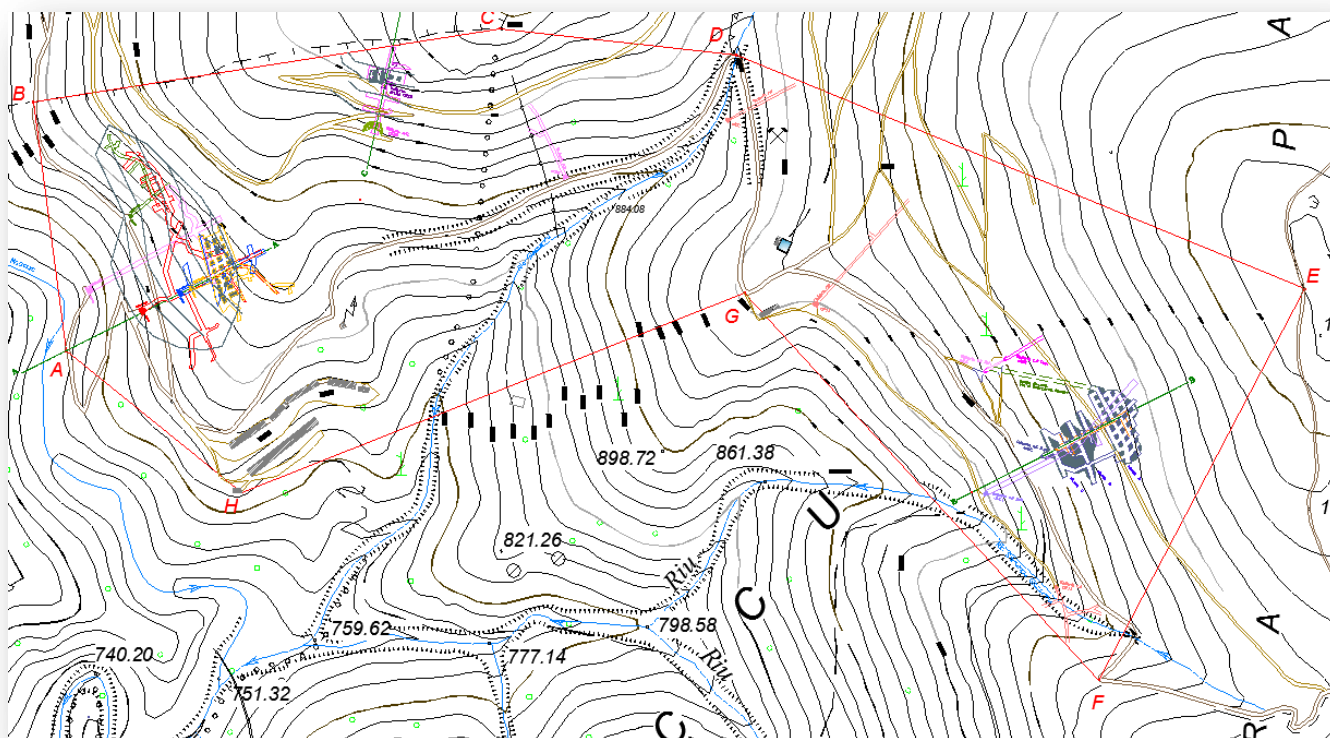

Concessione Mineraria per l'Estrazione e Valorizzazione di Minerali di Ferro

“ GIACURRU “

Comuni di Gadoni e Aritzo
Provincia di Nuoro

Tav. 6- PLANIMETRI A GENERALE Coltivazione Sotterraneo 5 anni

L'Esercente

Timbro e Firma

SABBIE di PARMA srl
Strada Argine Maestro del Po, 6
43016 POLESINE ZIBELLO (PR)
C.F. e P.I.: 02235870348

Il Tecnico