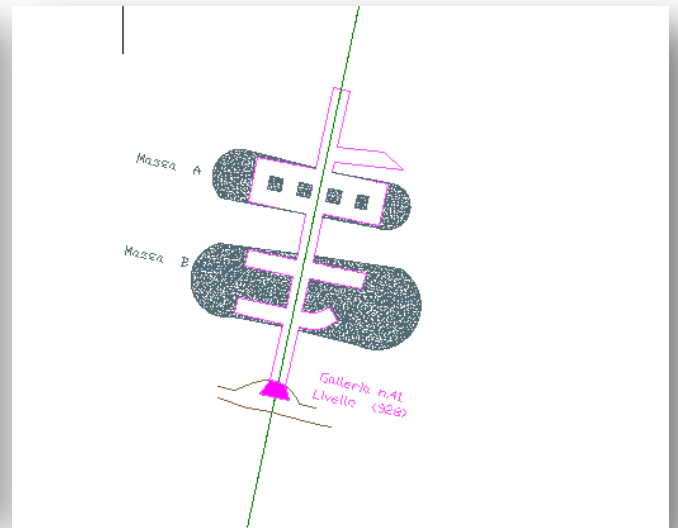

Concessione Mineraria per l'Estrazione e Valorizzazione di Minerali di Ferro

“ GIACURRU “

Comuni di Gadoni e Aritzo
Provincia di Nuoro

Tav. 6.3.1- PLANIMETRIE LIVELLI PERDABILA ALTA Coltivazione Sotterraneo 5 anni

L'Esercente

Timbro e Firma

SABBIE di PARMA srl
Strada Argine Maestro del Po, 6
43016 POLESINE ZIBELLO (PR)
C.F. e P.I.: 02235870348

Il Tecnico

Livello 950.00

Livello 928.00