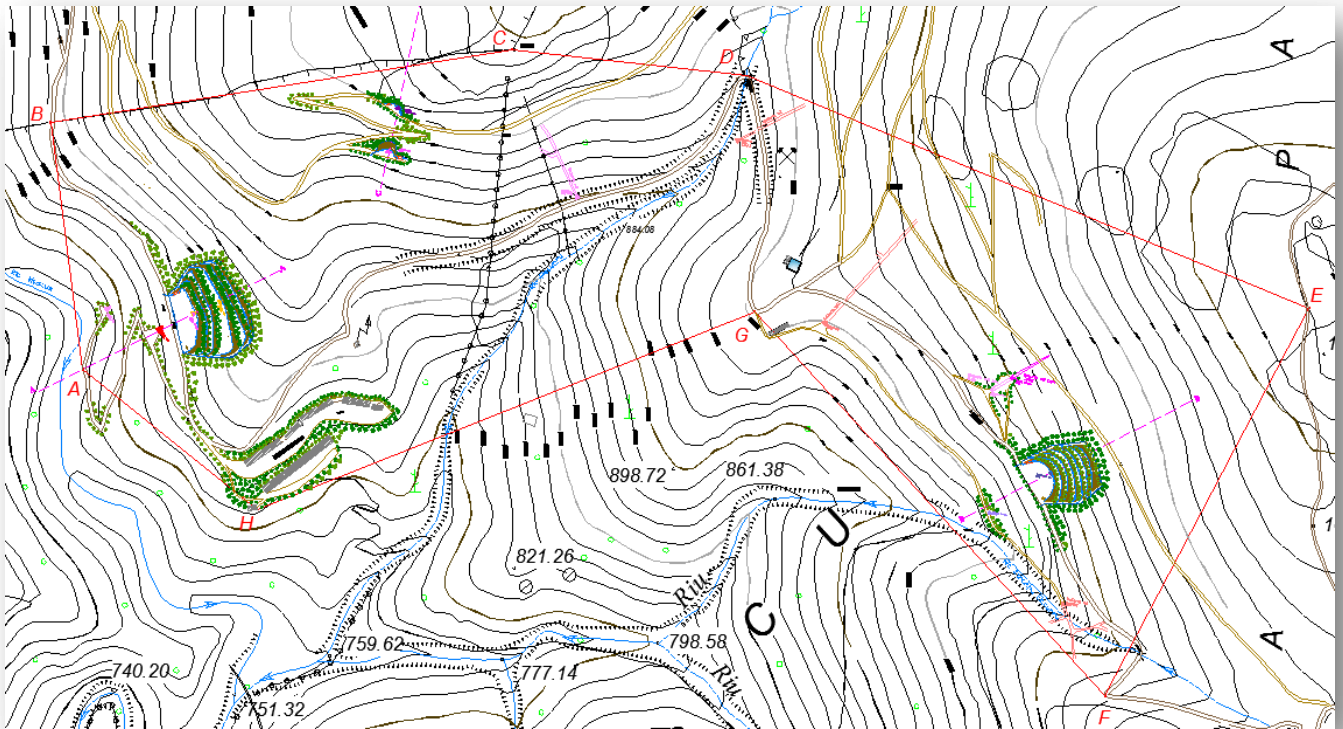

## “ GIACURRU “

finalizzata allo sfruttamento del Giacimento Residuo ed al Ripristino Ambientale e Riconversione Turistico-Sociale della Miniera.

Comuni di Gadoni e Aritzo - Provincia di Nuoro

**Tav. 8- Planimetria Generale Opere di Ripristino Ambientale**