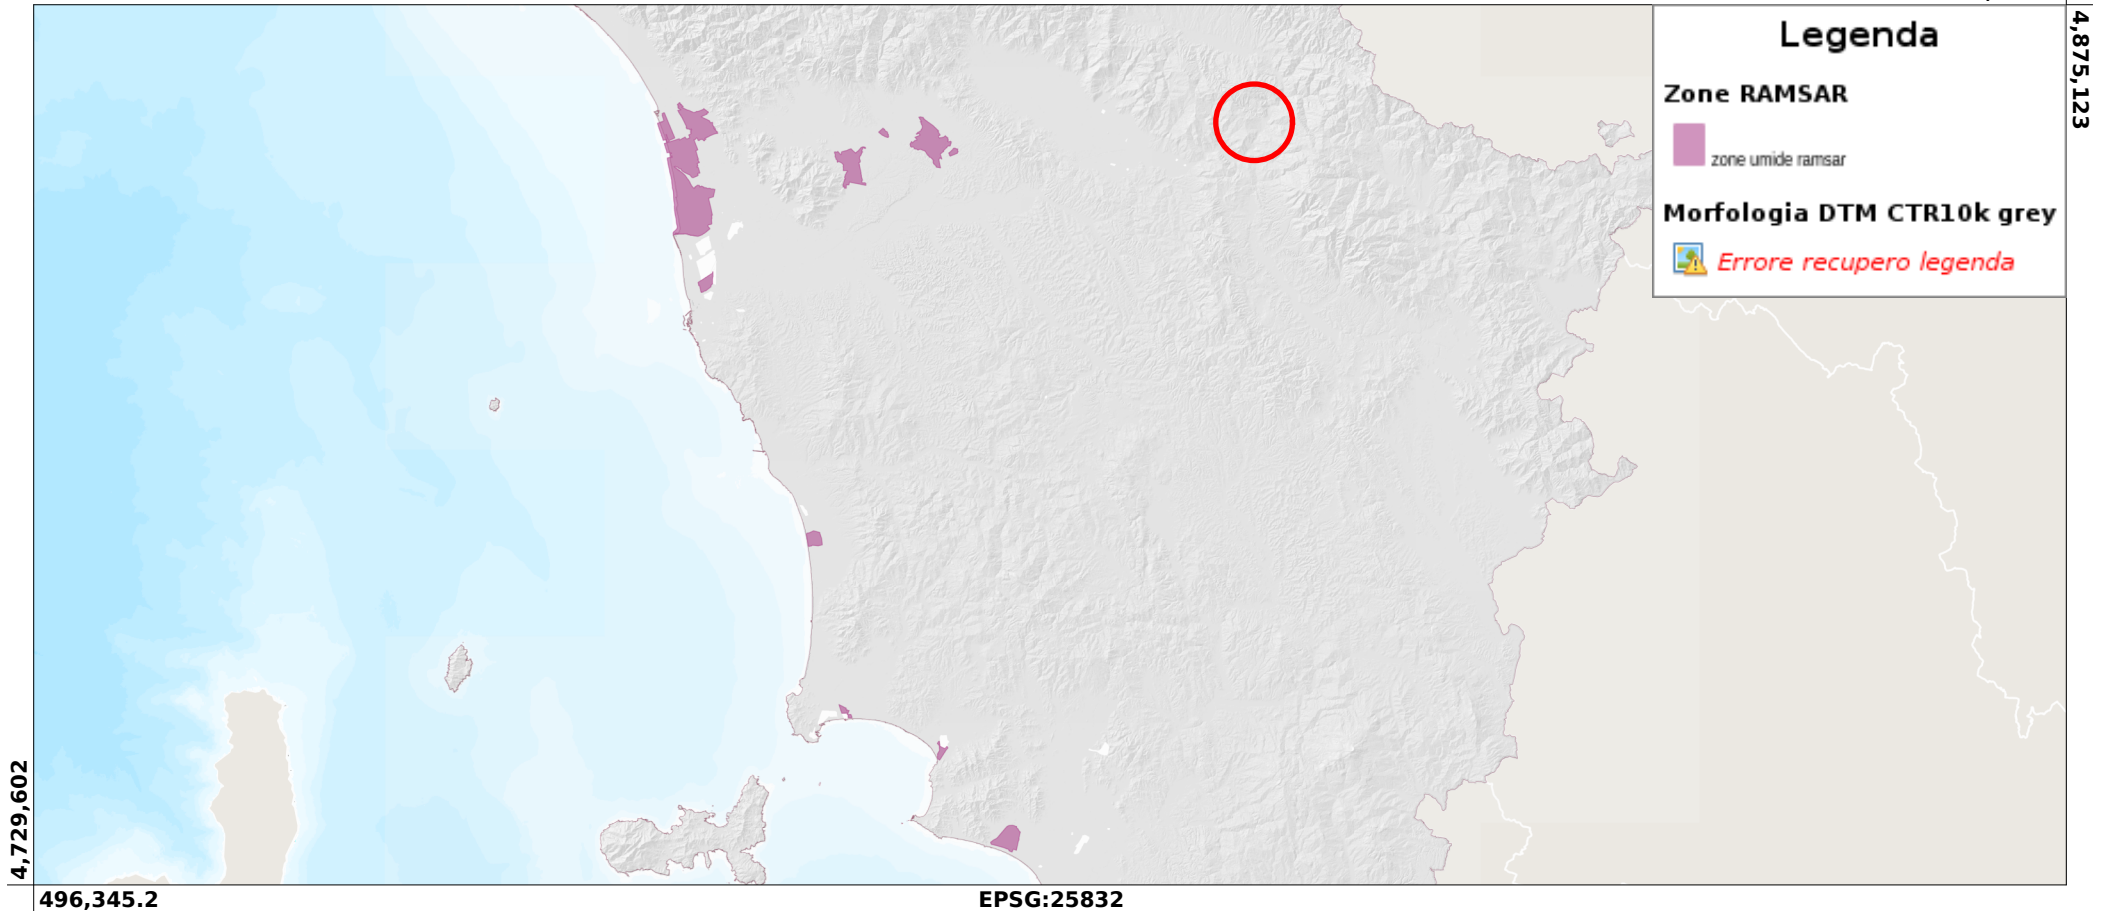

## Regione Toscana - SITA: Aree Protette e siti Natura 2000

Scala 1 : 1,250,000

832,365.9

 Localizzazione opere di soppressione P.L.