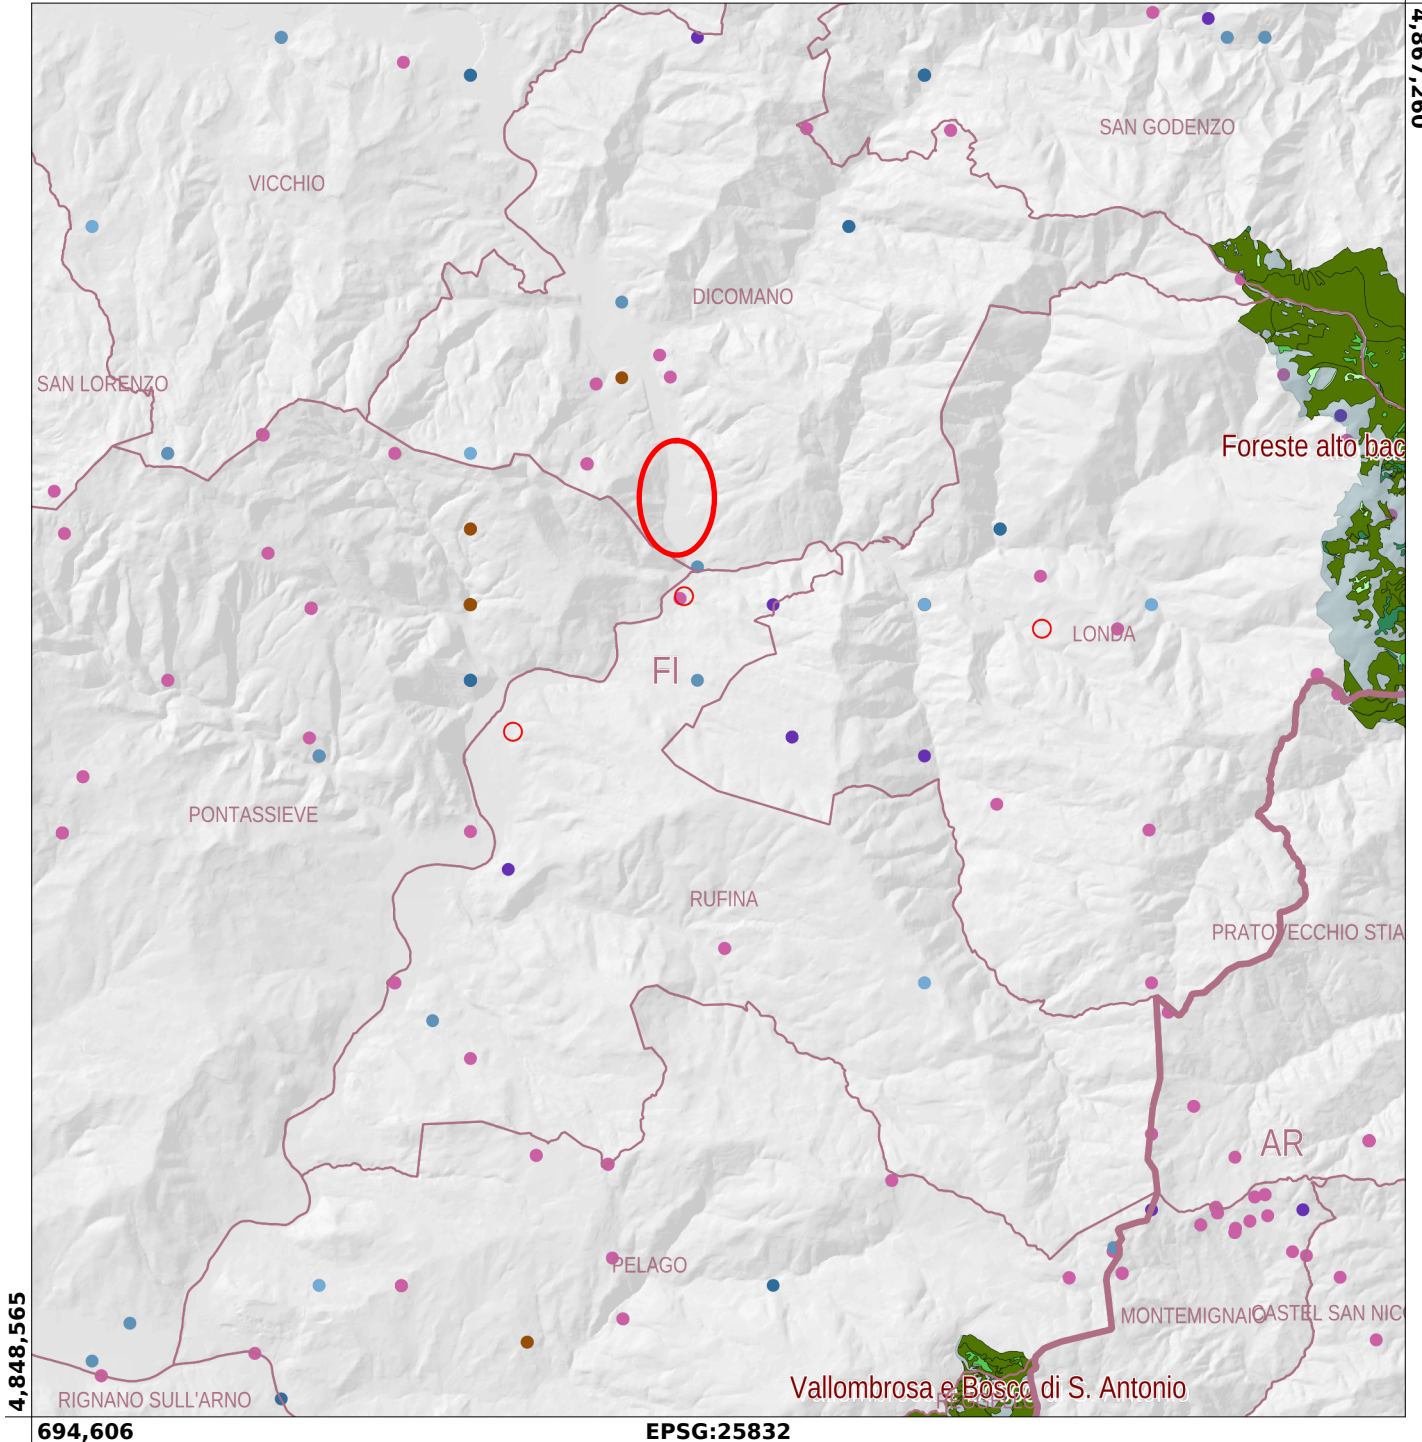

Regione Toscana - SITA: Aree Protette e siti Natura 2000

AREE TUTELATE

Scala 1 : 100,000

712,775.5

4,867,260

Localizzazione opere di soppressione P.L.