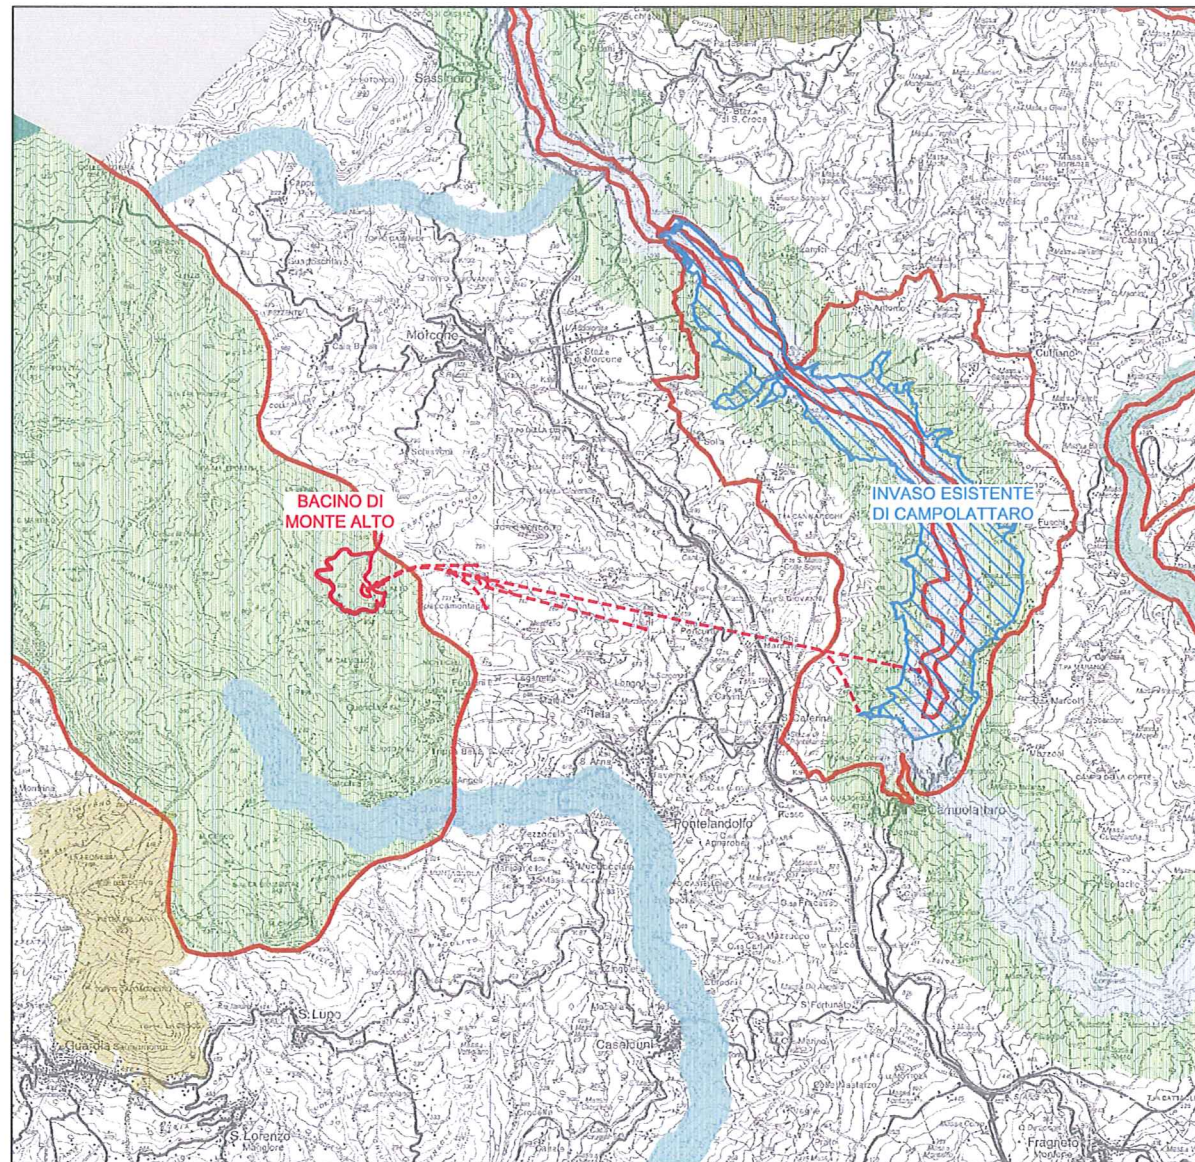

PTCP - CAPISALDI DEL SISTEMA AMBIENTALE

PTCP - AREE AD ELEVATA NATURALITÀ E BIODIVERSITÀ

LEGENDA

OPERE A PROGETTO

- GALLERIE
- OPERE IN SOTTERRANEO
- OPERE IN SUPERFICIE

SCALA

LEGENDA

OPERE A PROGETTO

- GALLERIE
- OPERE IN SOTTERRANEO
- OPERE IN SUPERFICIE

SCALA

RIFERIMENTI

PROVINCIA DI BENEVENTO, PTCP ADOTTATO CON DELIBERAZIONE DELLA GIUNTA REGIONALE No. 407 DEL 16 LUGLIO 2010, SISTEMA AMBIENTALE - CAPISALDI DEL SISTEMA AMBIENTALE, TAV. B1.1 SETTEMBRE 2009, SCALA 1:75,000

PROVINCIA DI BENEVENTO, PTCP ADOTTATO CON DELIBERAZIONE DELLA GIUNTA REGIONALE No. 407 DEL 16 LUGLIO 2010, SISTEMA AMBIENTALE - AREE AD ELEVATA NATURALITÀ E BIODIVERSITÀ, TAV. B1.2 SETTEMBRE 2009, SCALA 1:75,000

NOTA

LA LEGENDA DEI TEMATISMI È RIPORTATA IN FIGURA 11.2b

FIGURA 11.2a

PTCP
CAPISALDI DEL SISTEMA AMBIENTALE E
AREE AD ELEVATA NATURALITÀ E BIODIVERSITÀ