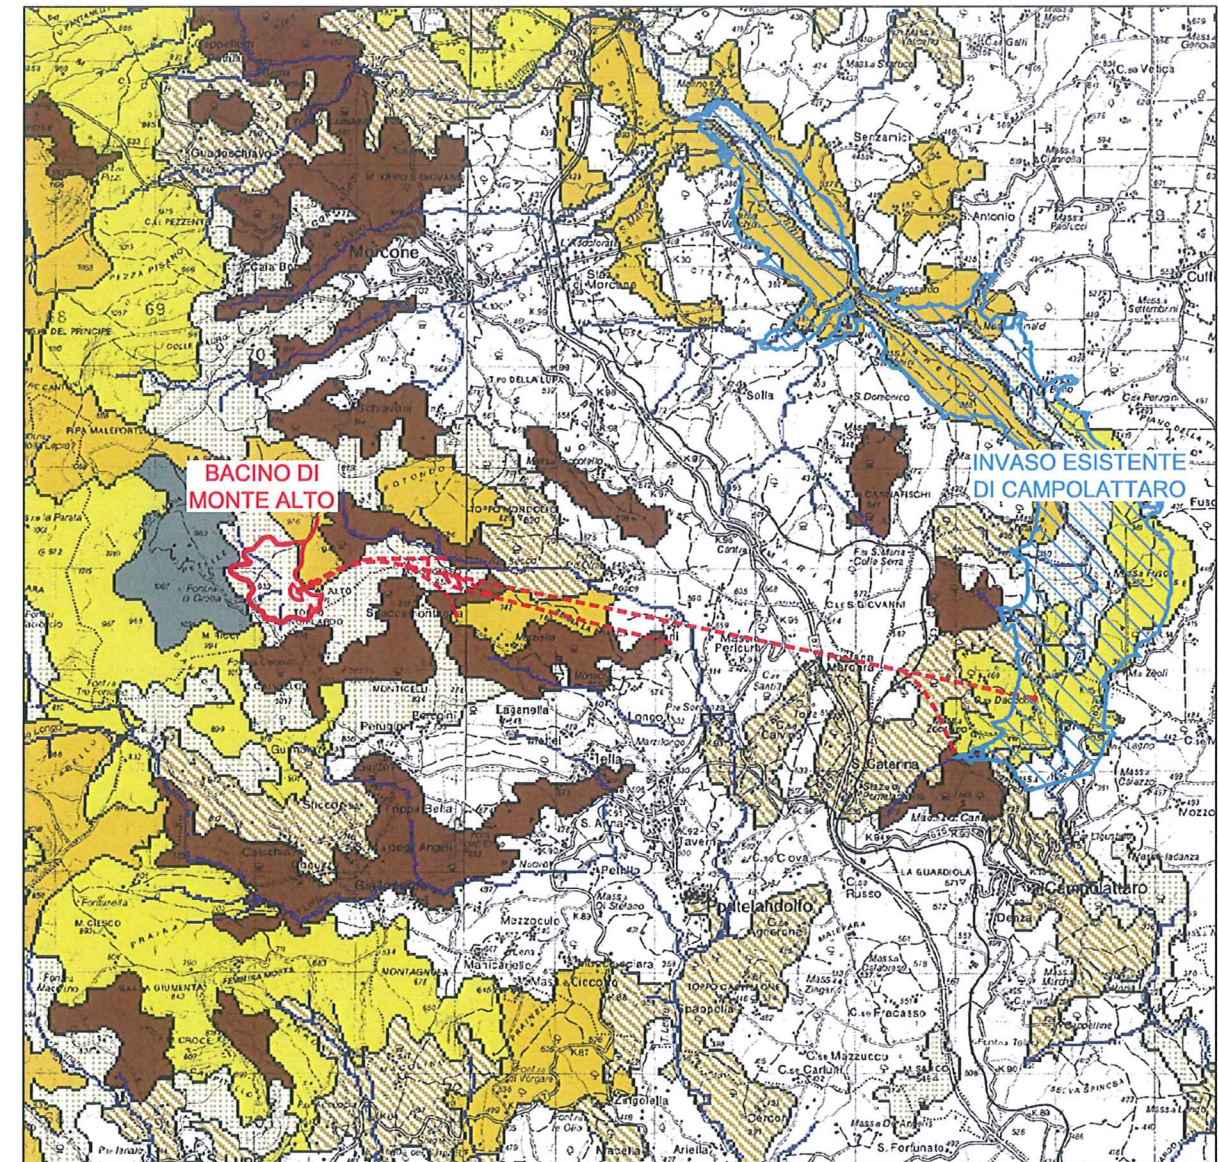

PTCP - CAPISALDI DEL SISTEMA AMBIENTALE

PTCP - AREE AD ELEVATA NATURALITÀ E BIODIVERSITÀ

LEGENDA

OPERE A PROGETTO

- GALLERIE
- OPERE IN SOTTERRANEO
- OPERE IN SUPERFICIE

SCALA

LEGENDA

OPERE A PROGETTO

- GALLERIE
- OPERE IN SOTTERRANEO
- OPERE IN SUPERFICIE

SCALA

RIFERIMENTI

PROVINCIA DI BENEVENTO, PTCP ADOTTATO CON DELIBERAZIONE DELLA GIUNTA REGIONALE No. 407 DEL 16 LUGLIO 2010, SISTEMA AMBIENTALE - CAPISALDI DEL SISTEMA AMBIENTALE, TAV. B1.1 SETTEMBRE 2009, SCALA 1:75,000

PROVINCIA DI BENEVENTO, PTCP ADOTTATO CON DELIBERAZIONE DELLA GIUNTA REGIONALE No. 407 DEL 16 LUGLIO 2010, SISTEMA AMBIENTALE - AREE AD ELEVATA NATURALITÀ E BIODIVERSITÀ, TAV. B1.2 SETTEMBRE 2009, SCALA 1:75,000

NOTA

LA LEGENDA DEI TEMATISMI È RIPORTATA IN FIGURA 11.2b

FIGURA 11.2a

PTCP
CAPISALDI DEL SISTEMA AMBIENTALE E
AREE AD ELEVATA NATURALITÀ E BIODIVERSITÀ