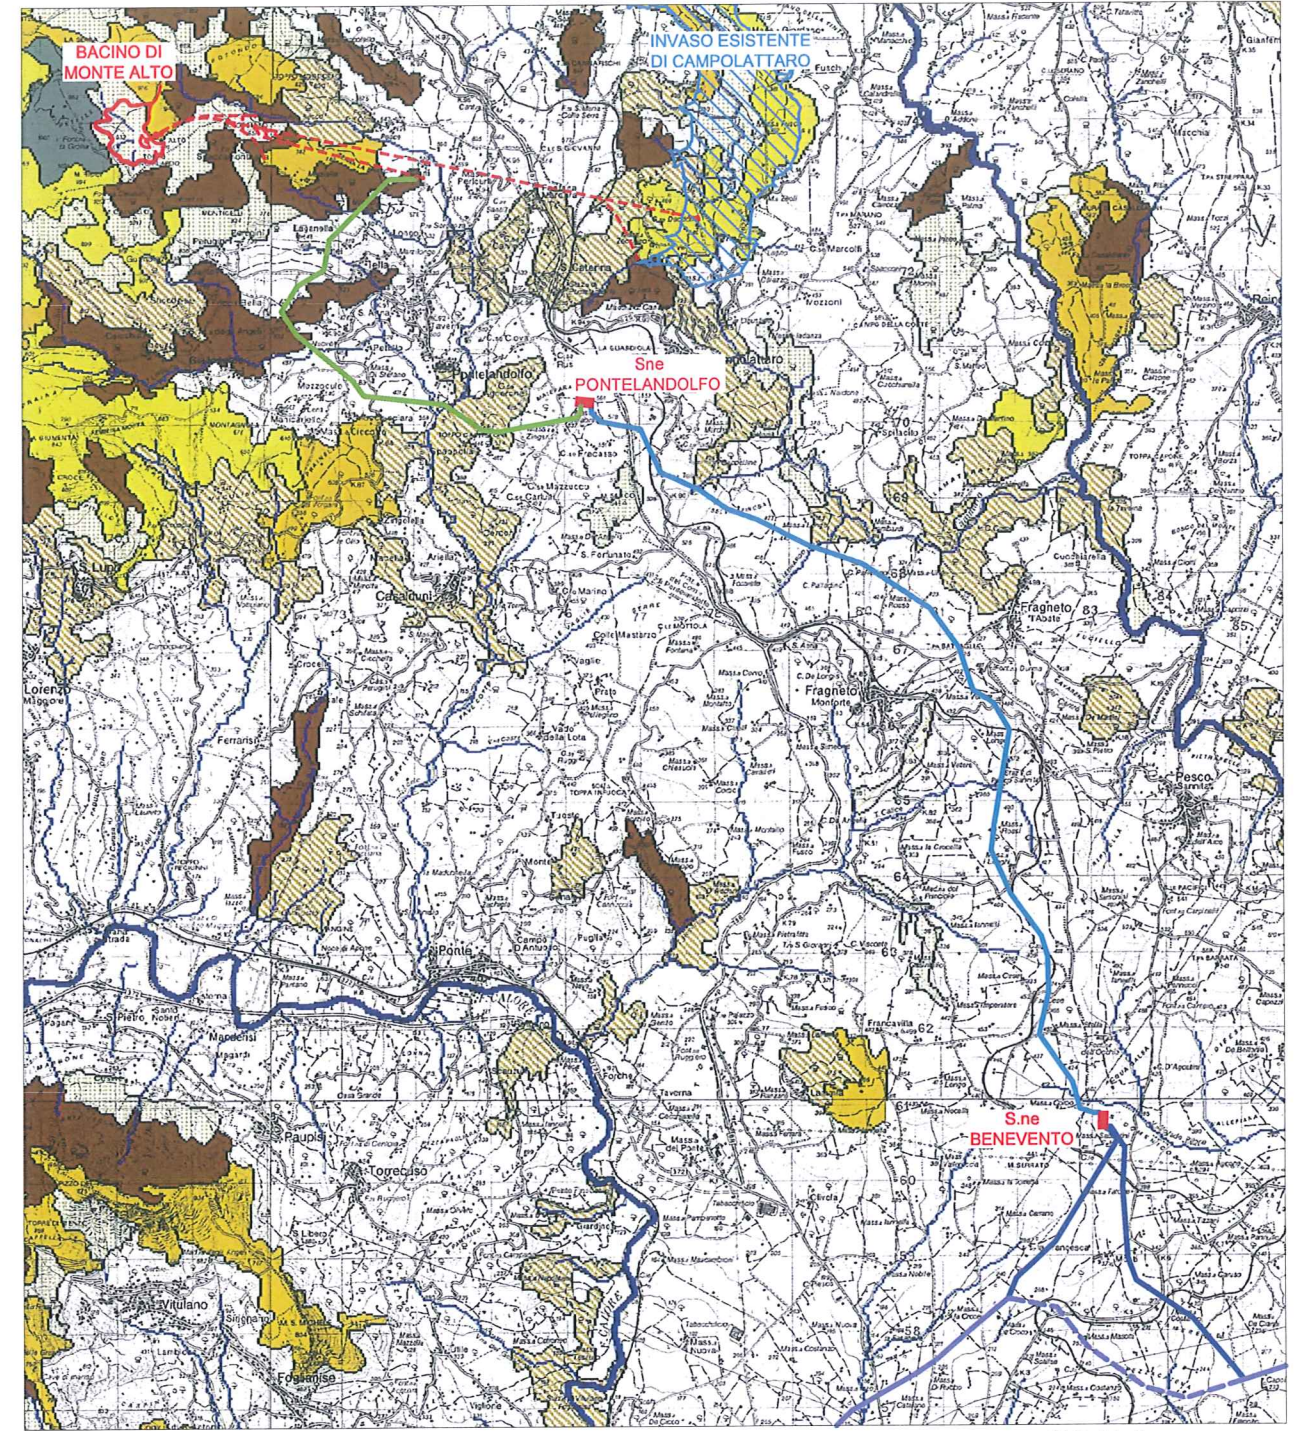

PTCP - CAPISALDI DEL SISTEMA AMBIENTALE

LEGENDA

OPERE A PROGETTO

- - - GALLERIE
- OPERE IN SOTTERRANEO
- OPERE IN SUPERFICIE
- ELETTRDOTTO REC
- ELETTRDOTTO PONTEPANDOLFO - BENEVENTO
- RACCORDI STAZIONE DI BENEVENTO - ELETTRDOTTO BENEVENTO II - FOGGIA
- STAZIONI ELETTRICHE

SCALA

NOTA

LA LEGENDA DEI TEMATISMI È RIPORTATA IN FIGURA 4.2b

PTCP - AREE AD ELEVATA NATURALITÀ E BIODIVERSITÀ

RIFERIMENTI

PROVINCIA DI BENEVENTO, PTCP ADOTTATO CON DELIBERAZIONE DELLA GIUNTA REGIONALE No. 407 DEL 16 LUGLIO 2010, SISTEMA AMBIENTALE - CAPISALDI DEL SISTEMA AMBIENTALE, TAV. B.1 SETTEMBRE 2009, SCALA 1:75,000

PROVINCIA DI BENEVENTO, PTCP ADOTTATO CON DELIBERAZIONE DELLA GIUNTA REGIONALE No. 407 DEL 16 LUGLIO 2010, SISTEMA AMBIENTALE - AREE AD ELEVATA NATURALITÀ E BIODIVERSITÀ, TAV. B.1.2 SETTEMBRE 2009, SCALA 1:75,000

SCALA

FIGURA 4.2a

PTCP  
CAPISALDI DEL SISTEMA AMBIENTALE E  
AREE AD ELEVATA NATURALITÀ E BIODIVERSITÀ