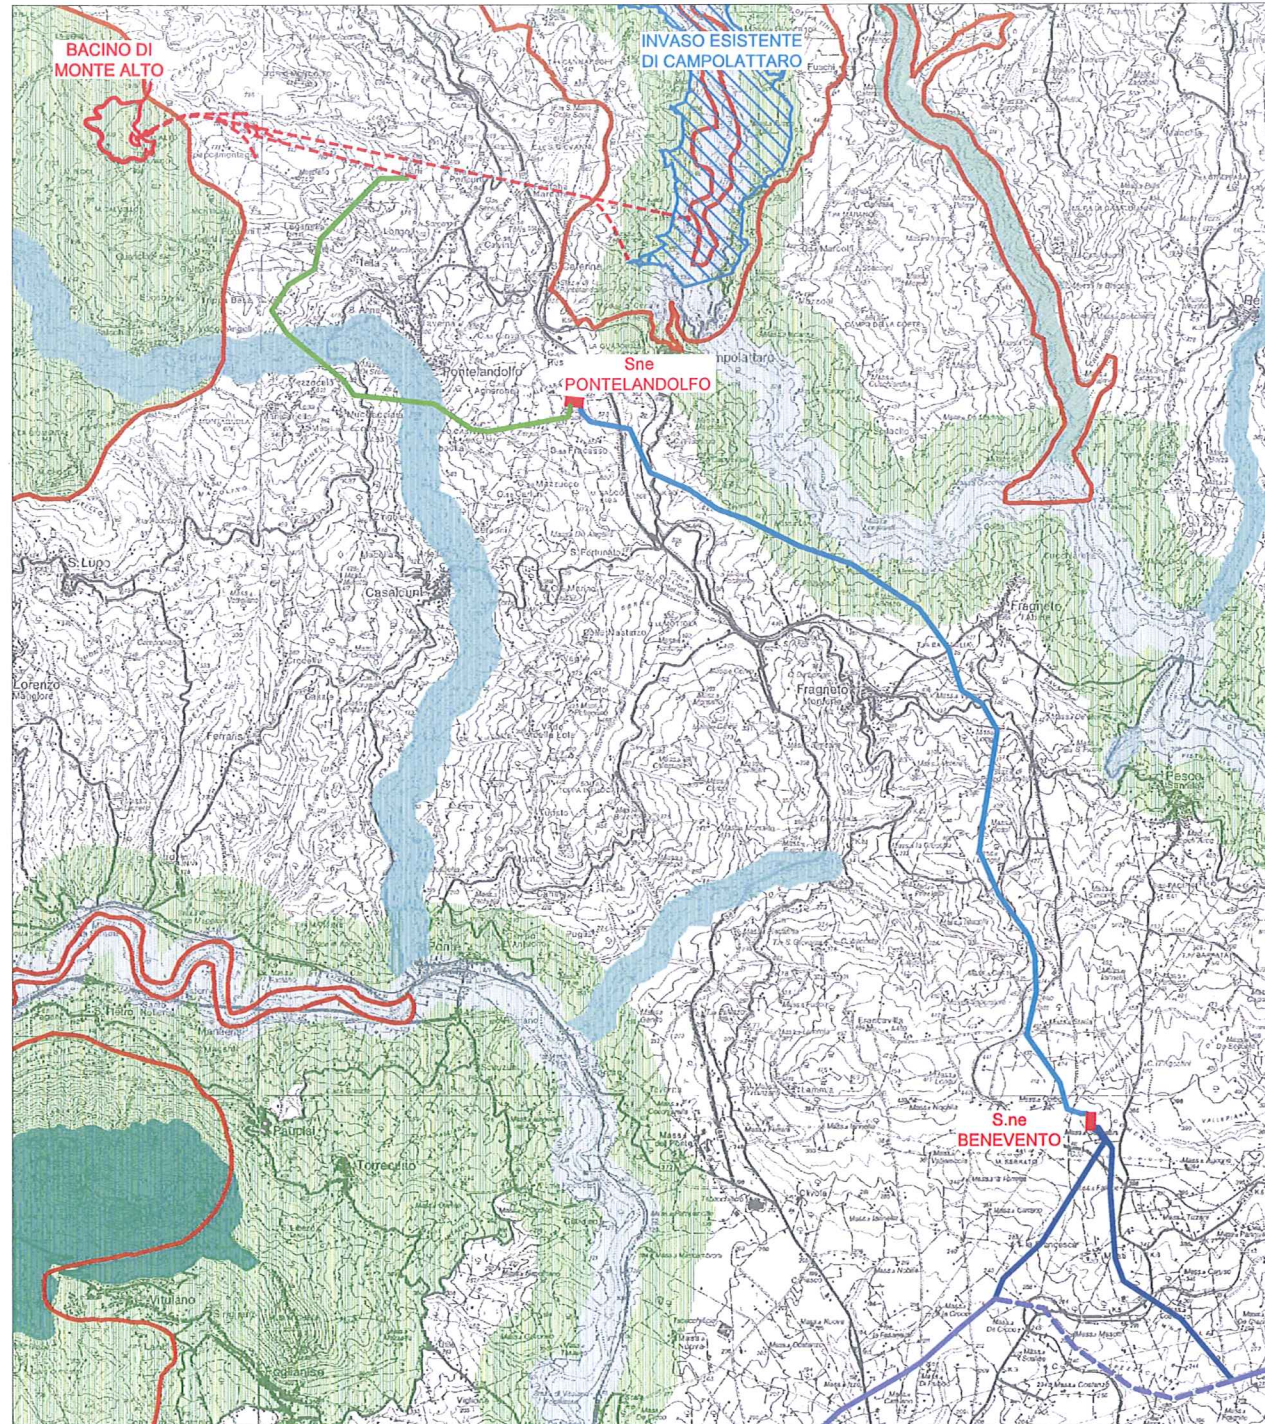

PTCP - CAPISALDI DEL SISTEMA AMBIENTALE

LEGENDA

OPERE A PROGETTO

- - - GALLERIE
- OPERE IN SOTTERRANEO
- OPERE IN SUPERFICIE
- ELETTRDOTTO REC
- ELETTRDOTTO PONTEPANDOLFO - BENEVENTO
- RACCORDI STAZIONE DI BENEVENTO - ELETTRDOTTO BENEVENTO II - FOGGIA
- STAZIONI ELETTRICHE

SCALA

NOTA

LA LEGENDA DEI TEMATISMI È RIPORTATA IN FIGURA 4.2b

PTCP - AREE AD ELEVATA NATURALITÀ E BIODIVERSITÀ

RIFERIMENTI

PROVINCIA DI BENEVENTO, PTCP ADOTTATO CON DELIBERAZIONE DELLA GIUNTA REGIONALE No. 407 DEL 16 LUGLIO 2010, SISTEMA AMBIENTALE - CAPISALDI DEL SISTEMA AMBIENTALE, TAV. B.1 SETTEMBRE 2009, SCALA 1:75,000

PROVINCIA DI BENEVENTO, PTCP ADOTTATO CON DELIBERAZIONE DELLA GIUNTA REGIONALE No. 407 DEL 16 LUGLIO 2010, SISTEMA AMBIENTALE - AREE AD ELEVATA NATURALITÀ E BIODIVERSITÀ, TAV. B.1.2 SETTEMBRE 2009, SCALA 1:75,000

SCALA

FIGURA 4.2a

PTCP  
CAPISALDI DEL SISTEMA AMBIENTALE E  
AREE AD ELEVATA NATURALITÀ E BIODIVERSITÀ