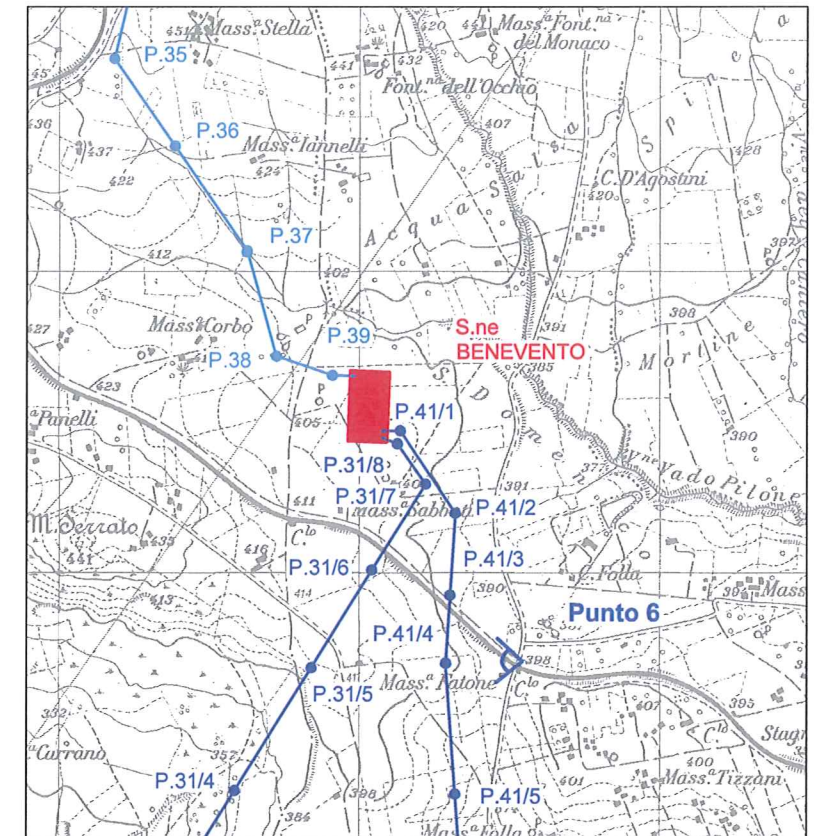

STATO ATTUALE

STATO DI PROGETTO

KEY MAP

LEGENDA

- ELETTRODOTTO PONTELANDOLFO - BENEVENTO
- RACCORDI STAZIONE DI BENEVENTO - ELETTRODOTTO BENEVENTO II - FOGGIA
- STAZIONI ELETTRICHE

FIGURA 10.8

CONNESSIONE ALLA RTN
 FOTOINSERIMENTO ELETTRODOTTO
 PUNTO 6