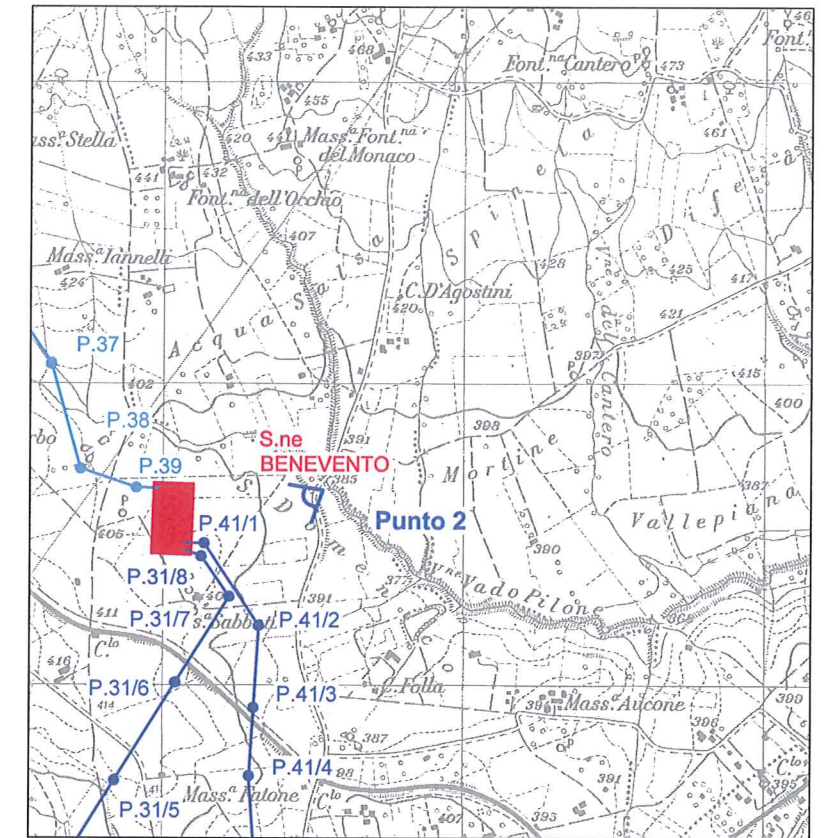

STATO ATTUALE

STATO DI PROGETTO

KEY MAP

SCALA

LEGENDA

-  ELETTRODOTTO PONTELANDOLFO - BENEVENTO
-  RACCORDI STAZIONE DI BENEVENTO -  
ELETTRODOTTO BENEVENTO II - FOGGIA
-  STAZIONI ELETTRICHE

FIGURA 10.10

CONNESSIONE ALLA RTN  
FOTOINSERIMENTO STAZIONE ELETTRICA  
DI BENEVENTO  
PUNTO 2