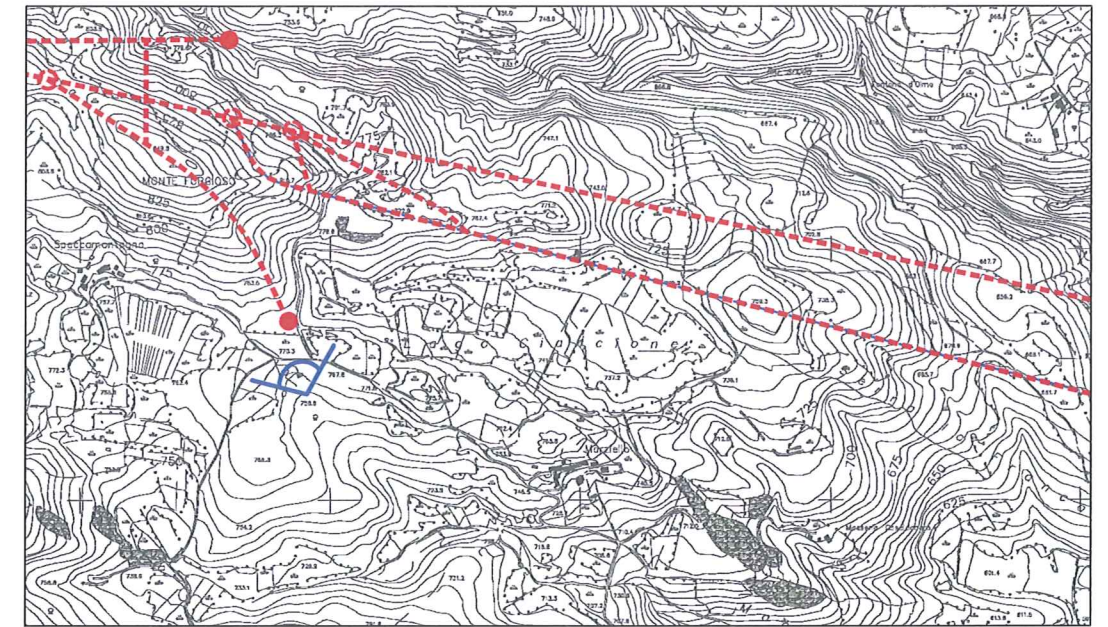

STATO ATTUALE

STATO DI PROGETTO

KEY MAP

SCALA

LEGENDA

OPERE A PROGETTO

-  GALLERIE
-  OPERE IN SOTTERRANEO
-  OPERE IN SUPERFICIE

FIGURA 9.7c

FOTOINSERIMENTI
ACCESSO CAMERA VALVOLE