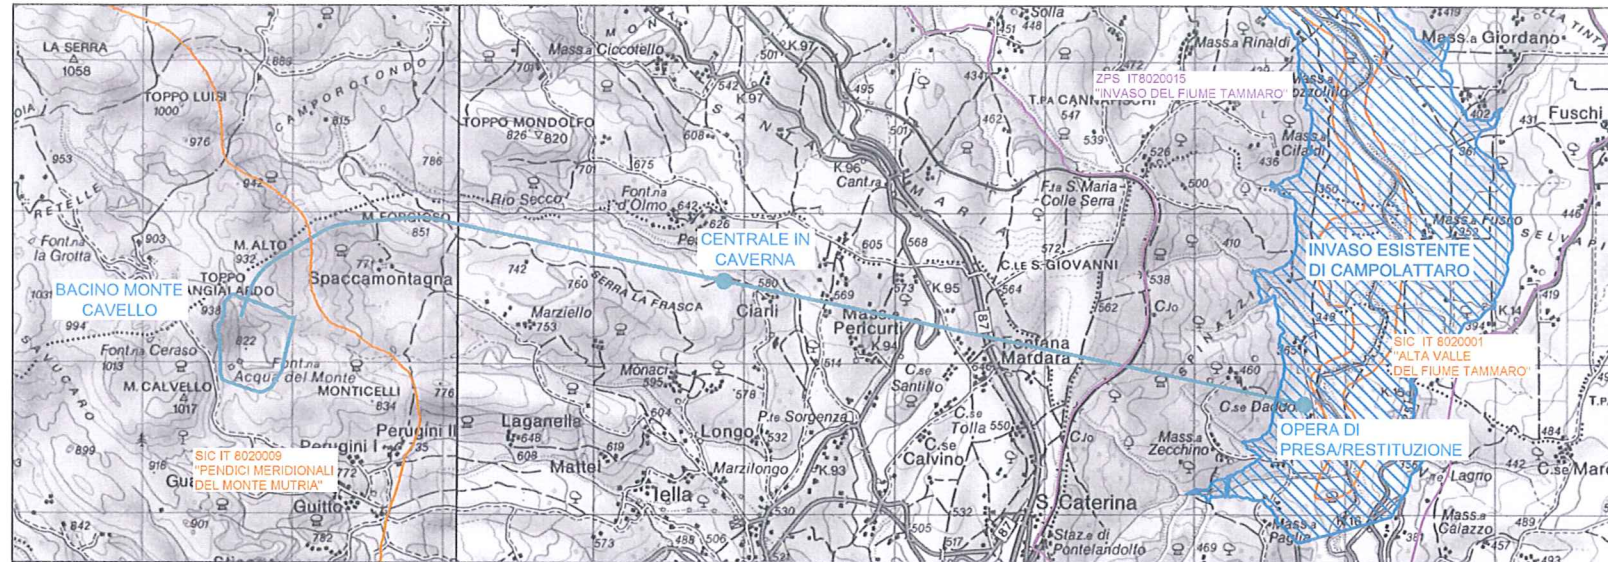

PROGETTO DI MASSIMA APRILE 2008

PROGETTO DI MASSIMA APRILE 2010

PROGETTO FINALE

ALTERNATIVE DI LOCALIZZAZIONE BACINO SUPERIORE

LEGENDA

- PROGETTO DI MASSIMA APRILE 2008
- PROGETTO DI MASSIMA APRILE 2010
- PROGETTO FINALE
- INVASO ESISTENTE DI CAMPOLATTARO
- RETE NATURA 2000
- SIC
- ZPS

SCALA

SCALA

FIGURA 3.8

IMPIANTO DI REGOLAZIONE  
ALTERNATIVE DI PROGETTO