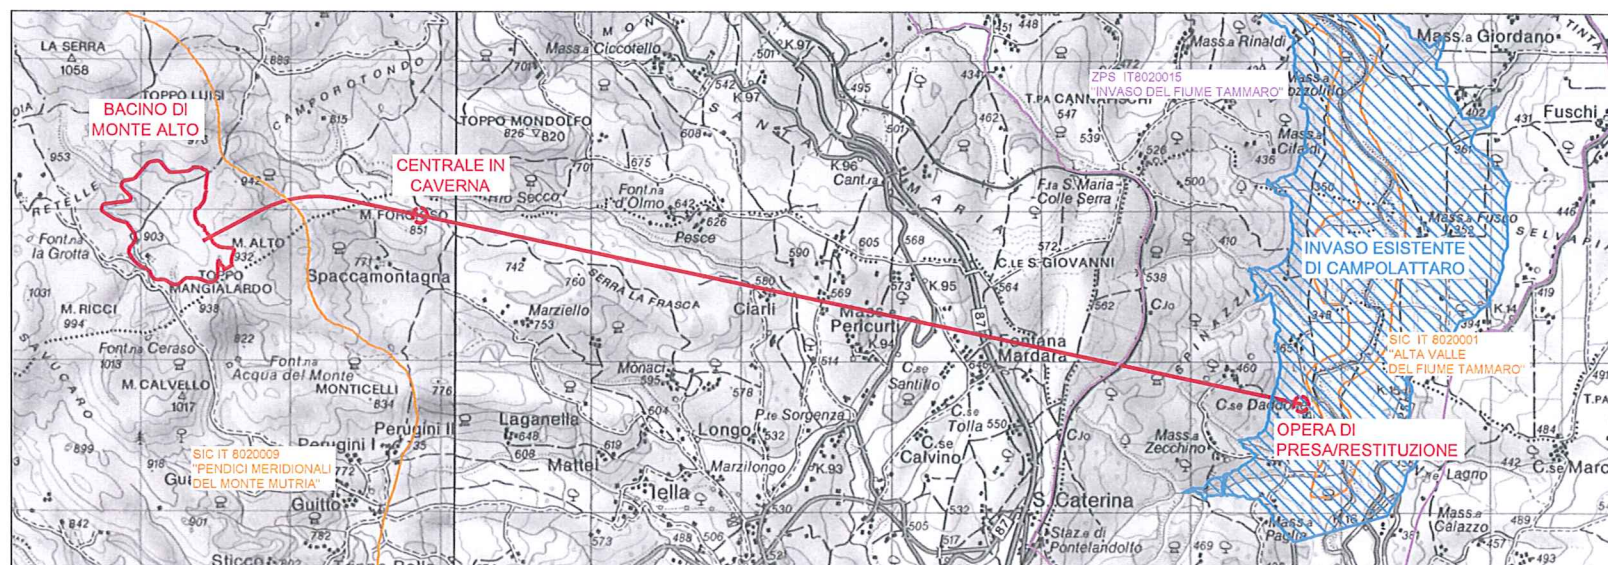

PROGETTO DI MASSIMA APRILE 2008

PROGETTO DI MASSIMA APRILE 2010

PROGETTO FINALE

ALTERNATIVE DI LOCALIZZAZIONE BACINO SUPERIORE

LEGENDA

- PROGETTO DI MASSIMA APRILE 2008
- PROGETTO DI MASSIMA APRILE 2010
- PROGETTO FINALE
- INVASO ESISTENTE DI CAMPOLATTARO
- RETE NATURA 2000
- SIC
- ZPS

SCALA

SCALA

FIGURA 3.8

IMPIANTO DI REGOLAZIONE  
ALTERNATIVE DI PROGETTO