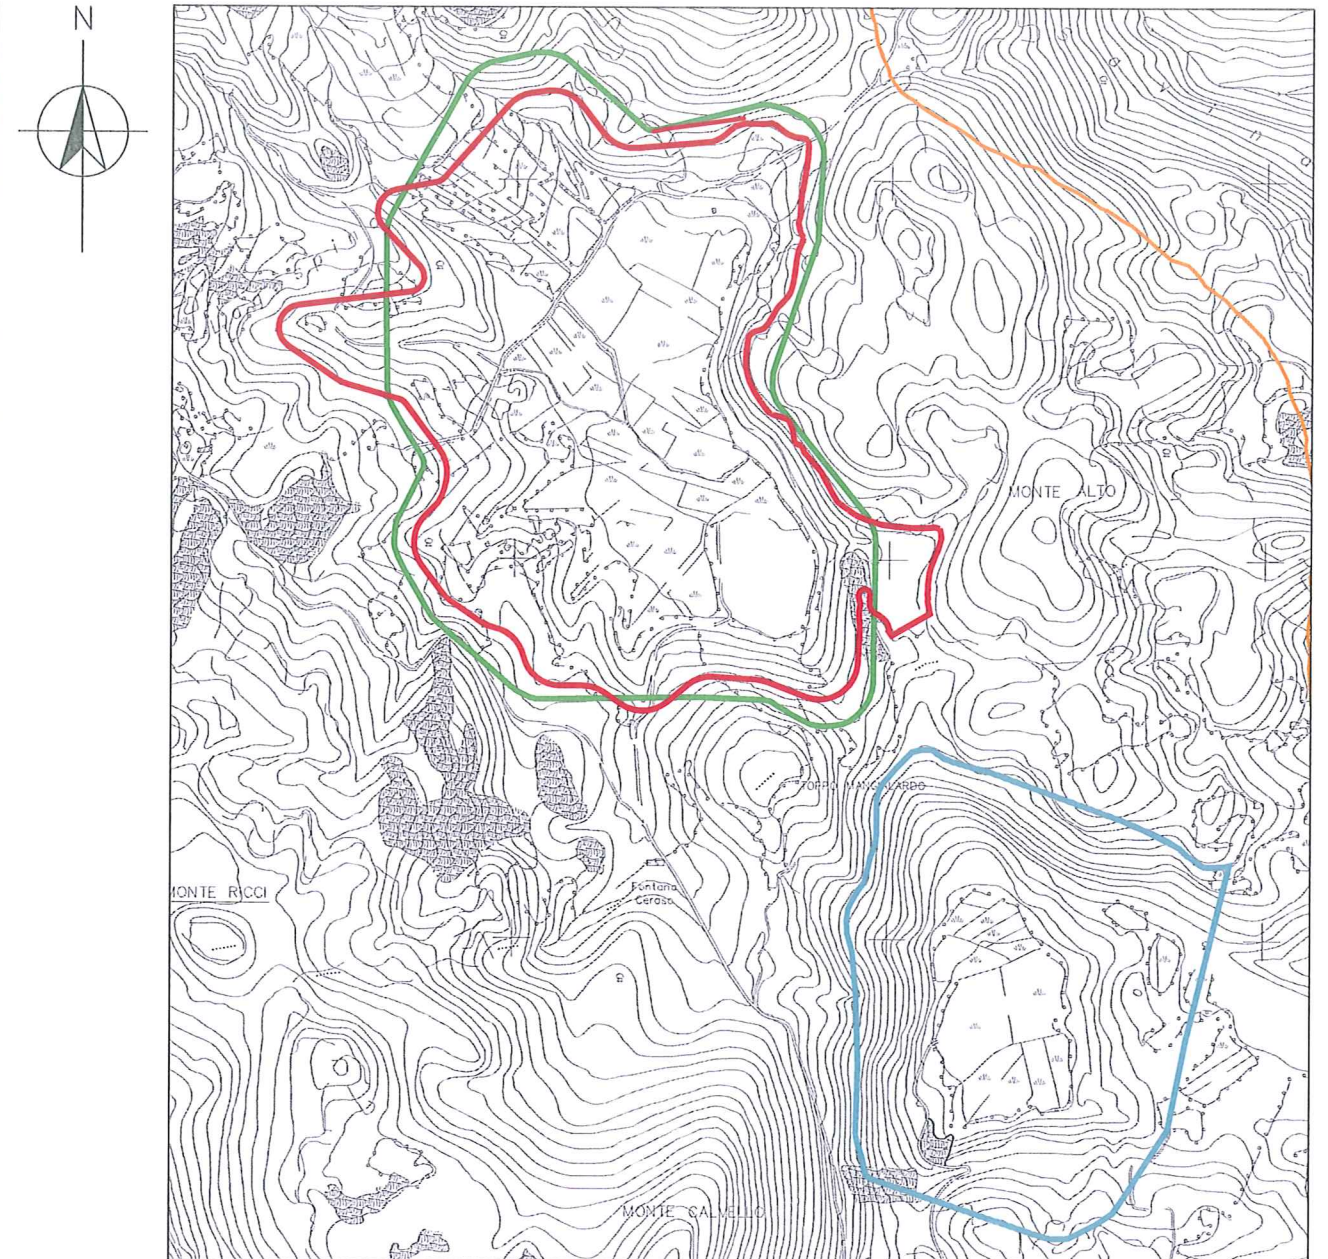

PROGETTO DI MASSIMA APRILE 2008

PROGETTO DI MASSIMA APRILE 2010

PROGETTO FINALE

ALTERNATIVE DI LOCALIZZAZIONE BACINO SUPERIORE

LEGENDA

- PROGETTO DI MASSIMA APRILE 2008
- PROGETTO DI MASSIMA APRILE 2010
- PROGETTO FINALE
- INVASO ESISTENTE DI CAMPOLATTARO
- RETE NATURA 2000
- SIC
- ZPS

SCALA

SCALA

FIGURA 3.8

IMPIANTO DI REGOLAZIONE  
ALTERNATIVE DI PROGETTO