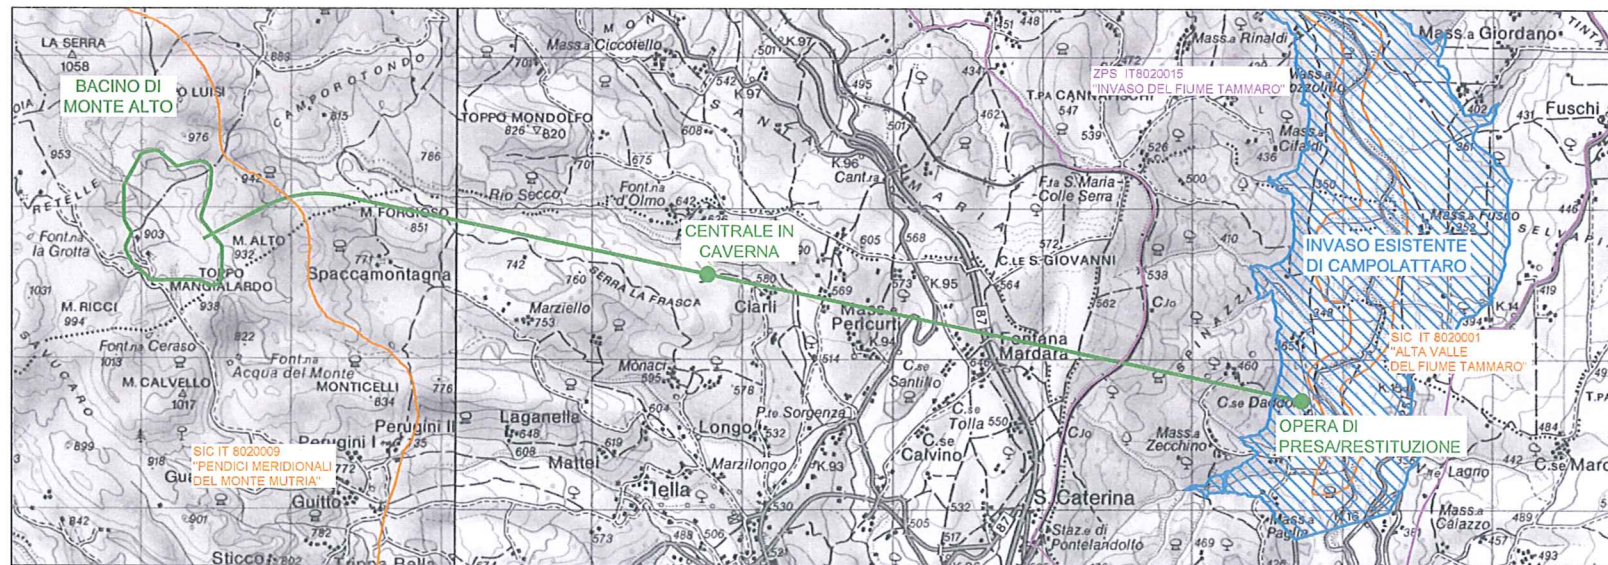

PROGETTO DI MASSIMA APRILE 2008

PROGETTO DI MASSIMA APRILE 2010

PROGETTO FINALE

ALTERNATIVE DI LOCALIZZAZIONE BACINO SUPERIORE

LEGENDA

- PROGETTO DI MASSIMA APRILE 2008
- PROGETTO DI MASSIMA APRILE 2010
- PROGETTO FINALE
- INVASO ESISTENTE DI CAMPOLATTARO
- RETE NATURA 2000
- SIC
- ZPS

SCALA

SCALA

FIGURA 3.8

IMPIANTO DI REGOLAZIONE  
ALTERNATIVE DI PROGETTO