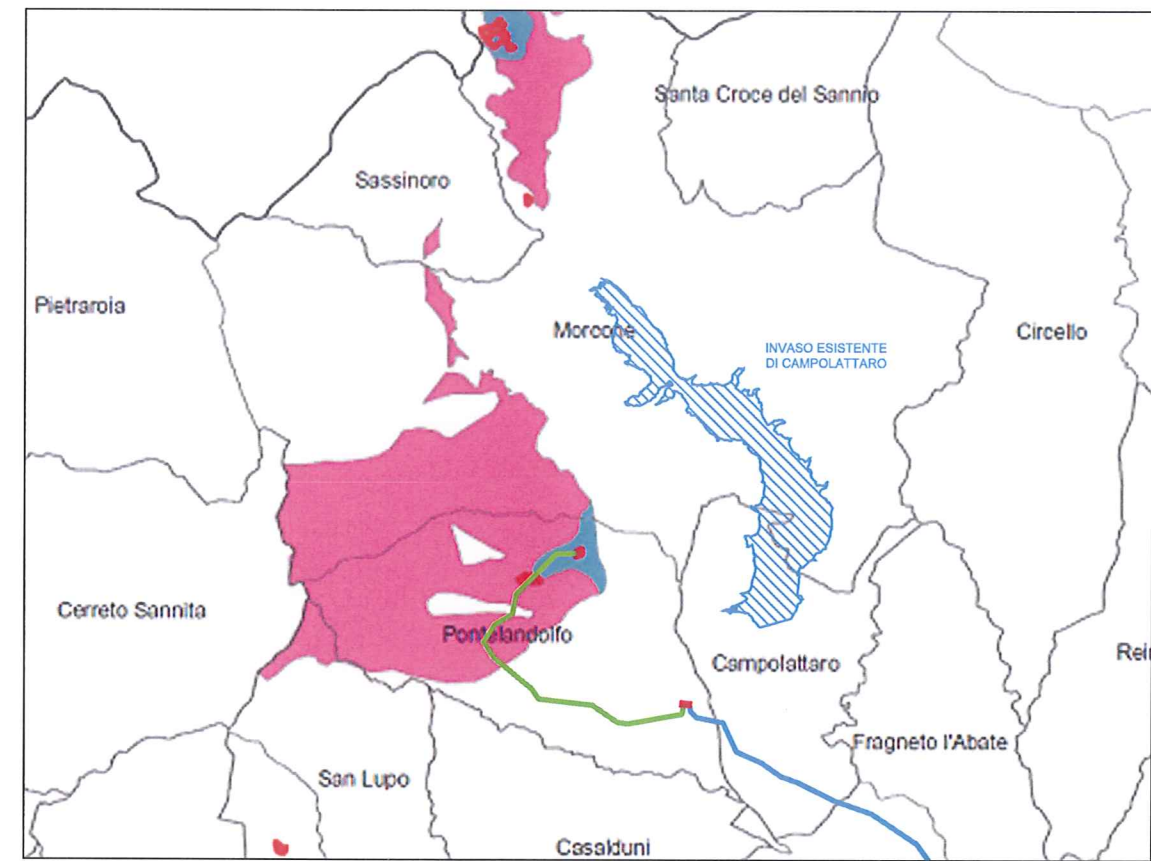

RIFERIMENTO

REGIONE CAMPANIA, 2006 "PIANO REGIONALE ATTIVITÀ ESTRATTIVE",
TAVOLA No. 8, "AREE PERIMETRATE DAL PRAE", GIUGNO 2006

SCALA

LEGENDA

- ELETTRDOTTO REC
- ELETTRDOTTO PONTEPANDOLFO - BENEVENTO
- RACCORDI STAZIONE DI BENEVENTO - ELETTRDOTTO BENEVENTO II - FOGGIA
- STAZIONI ELETTRICHE
- CONFINI
- CAVA
- AREA SUSCETTIBILE DI NUOVE ESTRAZIONI
- AREA DI RISERVA

SCALA

FIGURA 3.2

PIANO REGIONALE DELLE ATTIVITÀ ESTRATTIVE,
AREE PERIMETRATE DAL PRAE