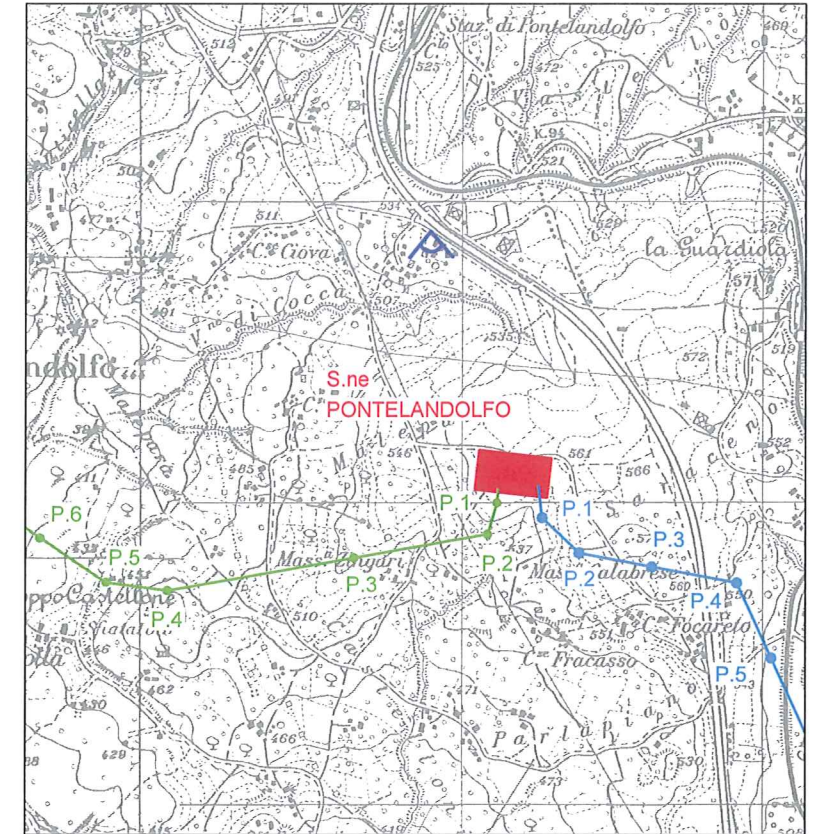

STATO ATTUALE

KEY MAP

SCALA

LEGENDA

-  ELETTRDOTTO REC
-  ELETTRDOTTO PONTELANDOLFO - BENEVENTO
-  STAZIONI ELETTRICHE

STATO DI PROGETTO

FIGURA 10.4

FOTOINSERIMENTO STAZIONE ELETTRICA
DI PONTELANDOLFO