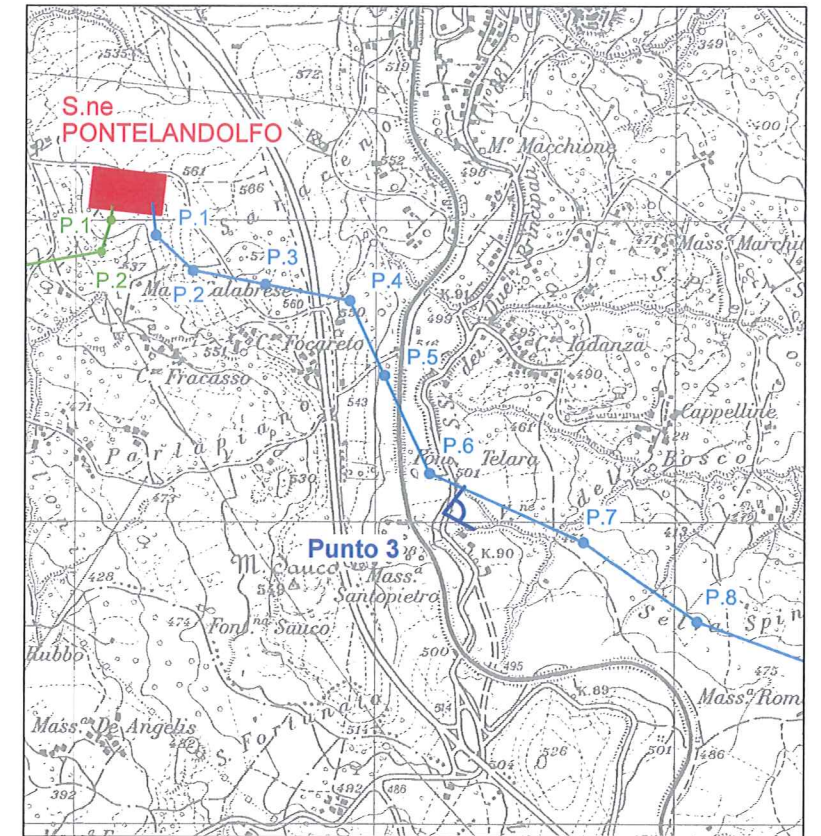

STATO ATTUALE

STATO DI PROGETTO

KEY MAP

SCALA

LEGENDA

- ELETTRODOTTO REC
- ELETTRODOTTO PONTELANDOLFO - BENEVENTO
- STAZIONI ELETTRICHE

FIGURA 10.5

FOTOINSERIMENTO ELETTRODOTTO
 PUNTO 3