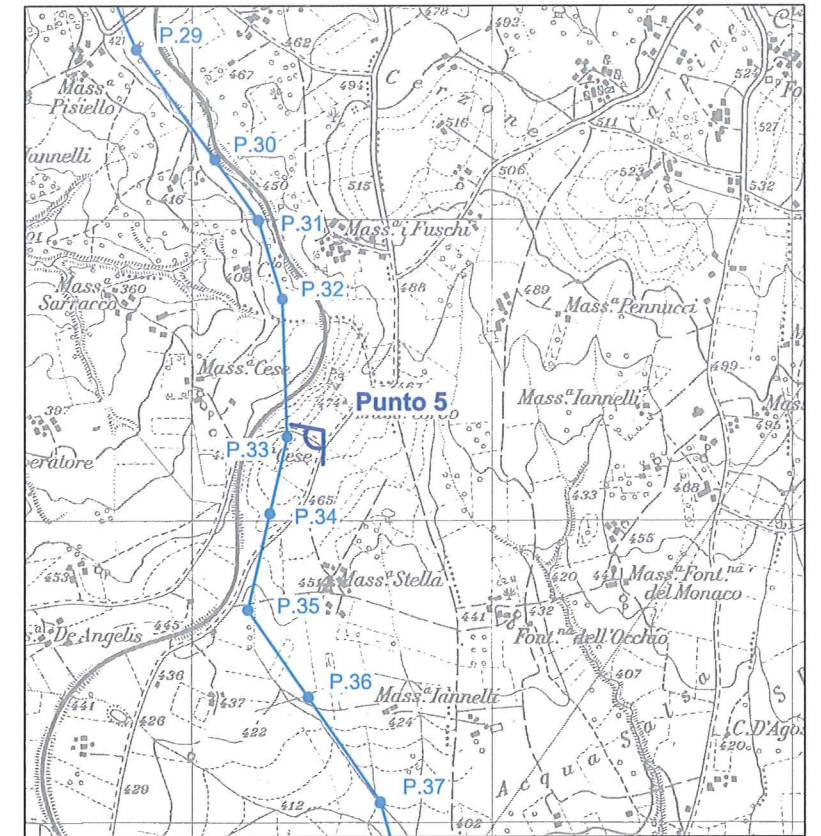

STATO ATTUALE

KEY MAP

SCALA

LEGENDA

— ELETTRDOTTO PONTELANDOLFO - BENEVENTO

STATO DI PROGETTO

FIGURA 10.7

FOTOINSERIMENTO ELETTRDOTTO  
PUNTO 5